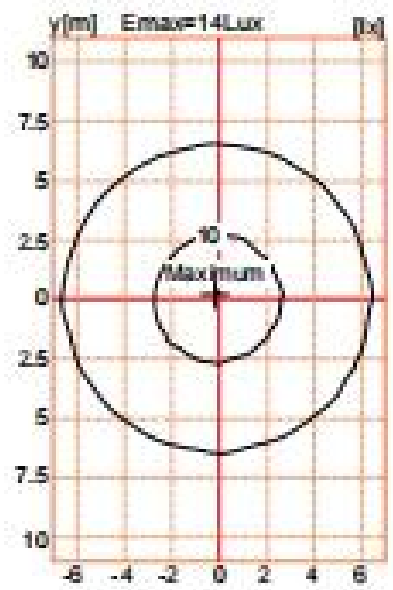

灯具尺寸 Product Dimensions(mm)

配置数据 /Configuration Data:

产品型号 Product Code	额定功率 Rated Power	初始光通量 Luminous Flux	毛净重 G.W/N.W
YMLED-6146B	30W	3240	10/8.5(kgs)
YMLED-6146B	40W	4320	10/8.5(kgs)
YMLED-6146B	55W	5940	10/8.5(kgs)

# 配光曲线 Polar Diagram