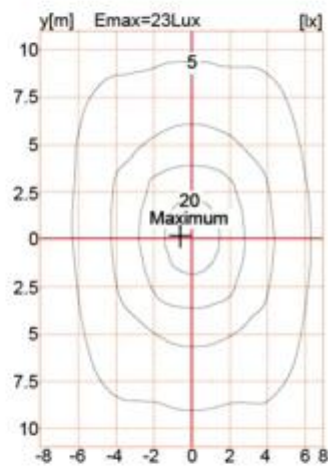

## Configuration Data:

Product Code	Rated Power	LED Qty	Luminous Flux	G.W/N.W	Packing Size	Loading Qty
YMLED-6145(16)	30W	16	3900	7.1/5.6(kgs)	560*560*220mm	320PCS/20'GP
YMLED-6145(20)	40W	20	5200	7.1/5.6(kgs)	560*560*220mm	840PCS/40'HQ
YMLED-6145(24)	55W	24	7150	7.1/5.6(kgs)	560*560*220mm	
YMLED-6145(28)	60W	28	7800	7.1/5.6(kgs)	560*560*220mm	
YMLED-6145(32)	70W	32	9100	7.1/5.6(kgs)	560*560*220mm	
YMLED-6145(36)	80W	36	10400	7.1/5.6(kgs)	560*560*220mm	
YMLED-6145(40)	90W	40	11700	7.1/5.6(kgs)	560*560*220mm	
YMLED-6145(44)	100W	44	13000	7.1/5.6(kgs)	560*560*220mm	
YMLED-6145(48)	105W	48	13650	7.1/5.6(kgs)	560*560*220mm	

## Polar Diagram:

Type1

Type2

Type3

# Product Dimensions(mm)