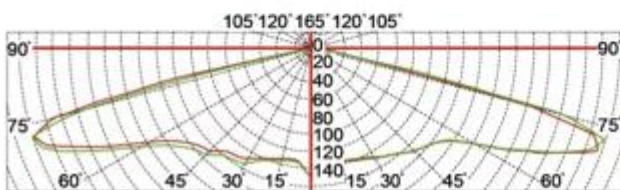

## Configuration Data:

Product Code	Rated Power	LED Qty	Luminous Flux	G.W/N.W	Packing Size	Loading Qty
YMLED-6145(16)	30W	16	3900	7.1/5.6(kgs)	560*560*220mm	320PCS/20'GP
YMLED-6145(20)	40W	20	5200	7.1/5.6(kgs)	560*560*220mm	840PCS/40'HQ
YMLED-6145(24)	55W	24	7150	7.1/5.6(kgs)	560*560*220mm	
YMLED-6145(28)	60W	28	7800	7.1/5.6(kgs)	560*560*220mm	
YMLED-6145(32)	70W	32	9100	7.1/5.6(kgs)	560*560*220mm	
YMLED-6145(36)	80W	36	10400	7.1/5.6(kgs)	560*560*220mm	
YMLED-6145(40)	90W	40	11700	7.1/5.6(kgs)	560*560*220mm	
YMLED-6145(44)	100W	44	13000	7.1/5.6(kgs)	560*560*220mm	
YMLED-6145(48)	105W	48	13650	7.1/5.6(kgs)	560*560*220mm	

## Polar Diagram:

Type1

Type2

Type3