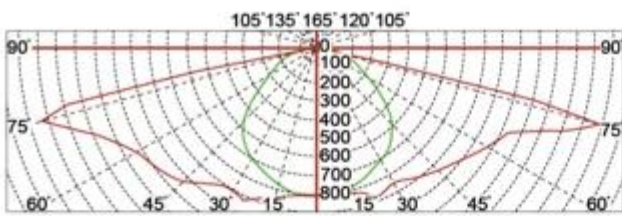

## Configuration Data:

Product Code	Rated Power	LED Qty	Luminous Flux	G.W/N.W	Packing Size	Loading Qty
YMLED-6145(16)	30W	16	3900	7.1/5.6(kgs)	560*560*220mm	320PCS/20'GP
YMLED-6145(20)	40W	20	5200	7.1/5.6(kgs)	560*560*220mm	840PCS/40'HQ
YMLED-6145(24)	55W	24	7150	7.1/5.6(kgs)	560*560*220mm	
YMLED-6145(28)	60W	28	7800	7.1/5.6(kgs)	560*560*220mm	
YMLED-6145(32)	70W	32	9100	7.1/5.6(kgs)	560*560*220mm	
YMLED-6145(36)	80W	36	10400	7.1/5.6(kgs)	560*560*220mm	
YMLED-6145(40)	90W	40	11700	7.1/5.6(kgs)	560*560*220mm	
YMLED-6145(44)	100W	44	13000	7.1/5.6(kgs)	560*560*220mm	
YMLED-6145(48)	105W	48	13650	7.1/5.6(kgs)	560*560*220mm	

## Polar Diagram:

Type1

Type2

Type3