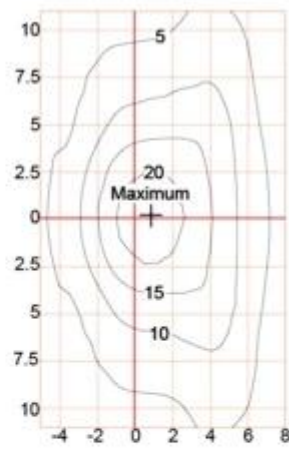

## Configuration Data:

Product Code	Rated Power	LED Qty	Luminous Flux	G.W/N.W	Packing Size	Loading Qty
YMLED-6145(16)	30W	16	3900	7.1/5.6(kgs)	560*560*220mm	320PCS/20'GP
YMLED-6145(20)	40W	20	5200	7.1/5.6(kgs)	560*560*220mm	840PCS/40'HQ
YMLED-6145(24)	55W	24	7150	7.1/5.6(kgs)	560*560*220mm	
YMLED-6145(28)	60W	28	7800	7.1/5.6(kgs)	560*560*220mm	
YMLED-6145(32)	70W	32	9100	7.1/5.6(kgs)	560*560*220mm	
YMLED-6145(36)	80W	36	10400	7.1/5.6(kgs)	560*560*220mm	
YMLED-6145(40)	90W	40	11700	7.1/5.6(kgs)	560*560*220mm	
YMLED-6145(44)	100W	44	13000	7.1/5.6(kgs)	560*560*220mm	
YMLED-6145(48)	105W	48	13650	7.1/5.6(kgs)	560*560*220mm	

## Polar Diagram:

Type1

Type2

Type3

# Product Dimensions(mm)