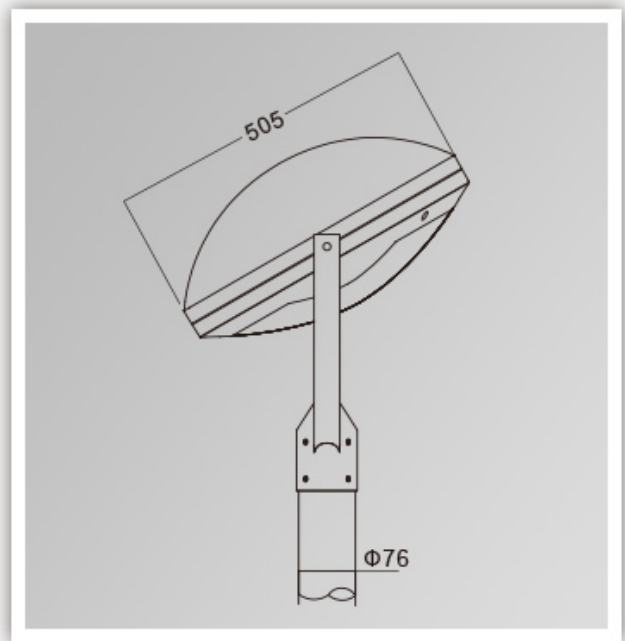

PRODUCT DIMENSIONS(MM)