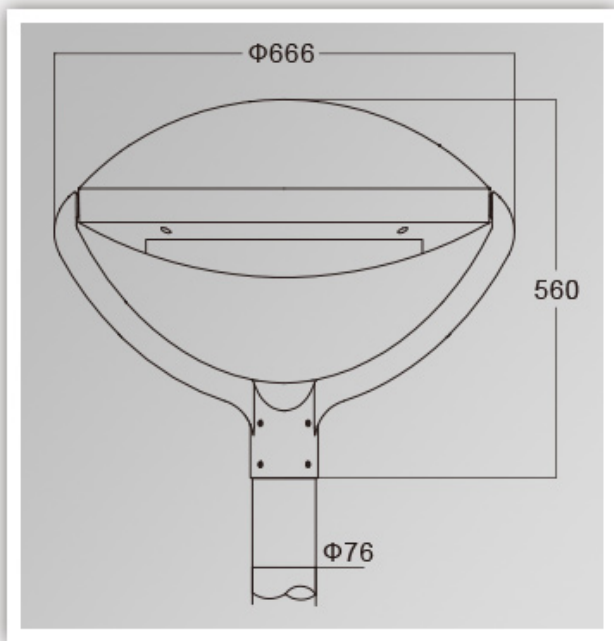

## Was sind die Spezifikationen unserer LED? Gartenlicht?

Isolationsklasse	Stromversorgung	LED-Strom	Leistungsfaktor	Arbeit umgebend	Lebensspanne	Krise	Kg
Klasse I.	120-277V. 50 / 60Hz.	700ma.	> 0.95.	-40. ° C bis +55 ° C	> 50.000 Stunden.	Ra> 75.	3000K-6500K.
Produktcode	YMLED-6113A (15)		YMLED-6113A (20)		YMLED-6113A (25)		
LED-Menge	15 stücke		20pcs.		25pcs.		
Nennleistung	30w.		45w.		Mit 55 Watt		
Lichtstrom	2750-2940lm.		4150-4400lm.		5000-5390lm.		
G.w / n.w.	14.5 / 12.4kgs.		14.5 / 12.4kgs.		14.5 / 12.4kgs.		
Packungsgröße	715x685x280mm.		715x685x280mm.		715x685x280mm.		

# PRODUCT DIMENSIONS(MM)