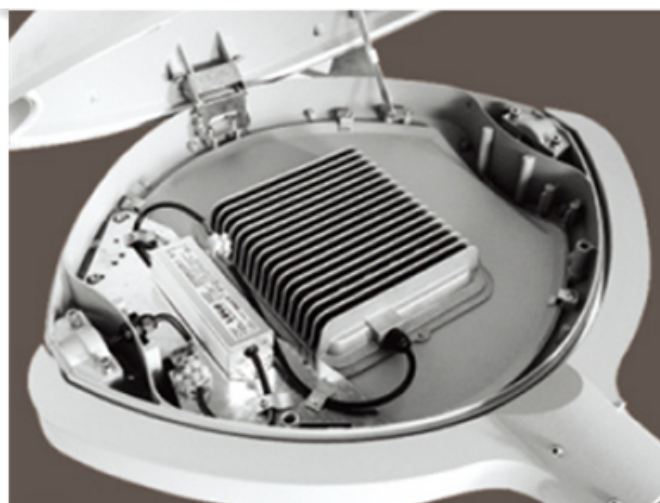

PRODUCT DETAILS