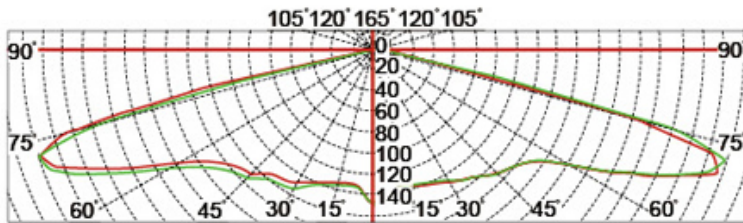

Isolationsklasse	Stromversorgung	LED current	Leistungsfaktor	Working Ambient	Lebensspanne	CRI	CCT
Class I	120-277V 50/60HZ	700mA	>0.95	-40 °C to +55 °C	>50,000hrs	RA>75	3000K-6500K
Produktcode	YMLED-6102(16)	YMLED-6102(20)	YMLED-6102(24)	YMLED-6102(28)			
LED Qty	16pcs	20pcs	24pcs	28pcs			
Rated Power	35w	45w	55w	60w			
Lichtstrom	3100-3300lm	3950-4200	4850-5200lm	5350-5700lm			
G.W/N.W	13.5/11.5kgs	13.5/11.5kgs	13.5/11.5kgs	13.5/11.5kgs			
Packungsgröße	610x610x830mm	610x610x830mm	610x610x830mm	610x610x830mm			

Product Photos

YMLED-6102

PRODUCT DIMENSIONS(MM)

PRODUCT DETAILS

Polar Diagram

Type1

Type2

Type3