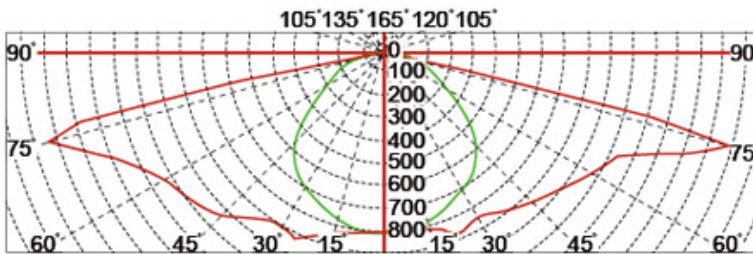

Isolationsklasse	Stromversorgung	LED current	Leistungsfaktor	Working Ambient	Lebensspanne	CRI	CCT
Class I	120-277V 50/60HZ	700mA	>0.95	-40 °C to +55 °C	>50,000hrs	RA>75	3000K-6500K
Produktcode	YMLED-6102(16)	YMLED-6102(20)	YMLED-6102(24)	YMLED-6102(28)			
LED Qty	16pcs	20pcs	24pcs	28pcs			
Rated Power	35w	45w	55w	60w			
Lichtstrom	3100-3300lm	3950-4200	4850-5200lm	5350-5700lm			
G.W/N.W	13.5/11.5kgs	13.5/11.5kgs	13.5/11.5kgs	13.5/11.5kgs			
Packungsgröße	610x610x830mm	610x610x830mm	610x610x830mm	610x610x830mm			

Product Photos

YMLED-6102

PRODUCT DIMENSIONS(MM)

PRODUCT DETAILS

Polar Diagram

Type1

Type2

Type3