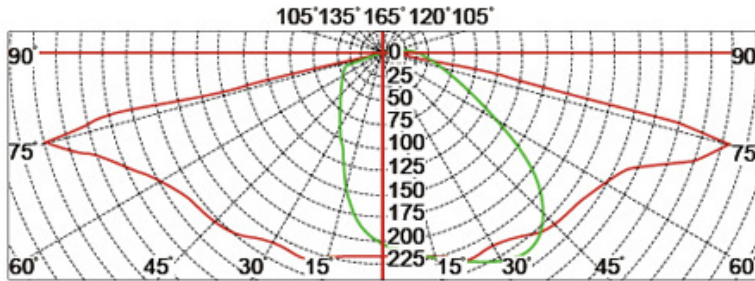

Isolationsklasse	Stromversorgung	LED current	Leistungsfaktor	Working Ambient	Lebensspanne	CRI	CCT
Class I	120-277V 50/60HZ	700mA	>0.95	-40 °C to +55 °C	>50,000hrs	RA>75	3000K-6500K
Produktcode	YMLED-6102(16)	YMLED-6102(20)	YMLED-6102(24)	YMLED-6102(28)			
LED Qty	16pcs	20pcs	24pcs	28pcs			
Rated Power	35w	45w	55w	60w			
Lichtstrom	3100-3300lm	3950-4200	4850-5200lm	5350-5700lm			
G.W/N.W	13.5/11.5kgs	13.5/11.5kgs	13.5/11.5kgs	13.5/11.5kgs			
Packungsgröße	610x610x830mm	610x610x830mm	610x610x830mm	610x610x830mm			

Product Photos

YMLED-6102

PRODUCT DIMENSIONS(MM)

PRODUCT DETAILS

Polar Diagram

Type1

Type2

Type3