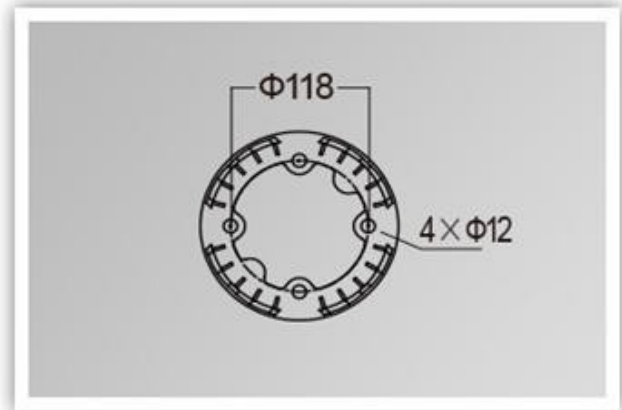

Was sind die Details von unserem? [Outdoor-Poller hell?](#)

Druckguss-Aluminiumgehäuse, Oberflächenbehandlung für elektrostatische Strombeschichtung
UV-Stop-PC-Lampenabdeckung
Versiegelte Lampengehäuse.

Produktfotos.

PRODUCT DIMENSIONS(MM)

PRODUCT DETAILS

YM-6201A

YM-6201B

YM-6201C

Verpackung & Versand, Handelsbedingungen:

Versand