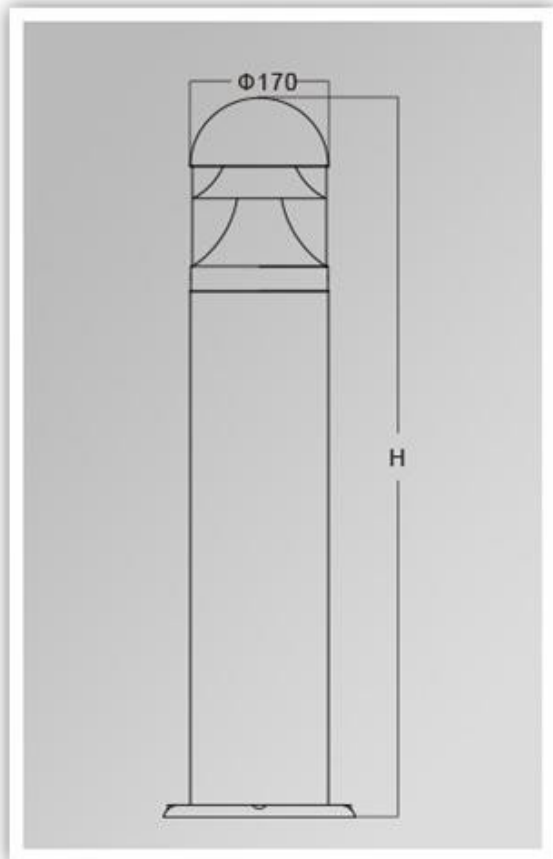

Was sind die Details von unserem? [Outdoor-Poller hell?](#)

Druckguss-Aluminiumgehäuse, Oberflächenbehandlung für elektrostatische Strombeschichtung
UV-Stop-PC-Lampenabdeckung
Versiegelte Lampengehäuse.

Produktfotos.

PRODUCT DIMENSIONS(MM)

PRODUCT DETAILS

YM-6201A

YM-6201B

YM-6201C

Verpackung & Versand, Handelsbedingungen:

Versand