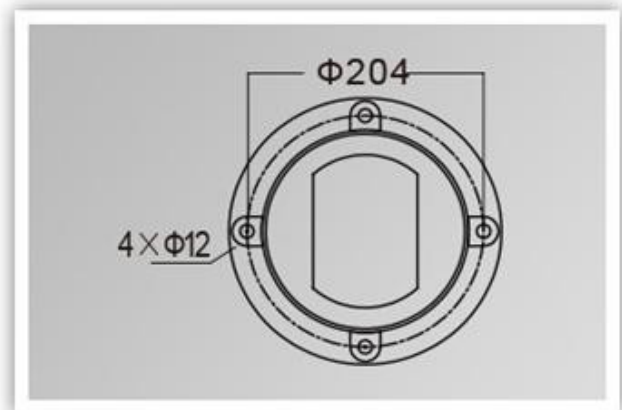

Was sind die Details von unserem? [Outdoor-Poller hell?](#)

Druckguss-Aluminiumgehäuse, Oberflächenbehandlung für elektrostatische Strombeschichtung
UV-Stop-PC-Lampenabdeckung
Versiegelte Lampengehäuse.

Produktfotos.

PRODUCT DIMENSIONS(MM)

PRODUCT DETAILS

YM-6201A

YM-6201B

YM-6201C

Verpackung & Versand, Handelsbedingungen:

Versand