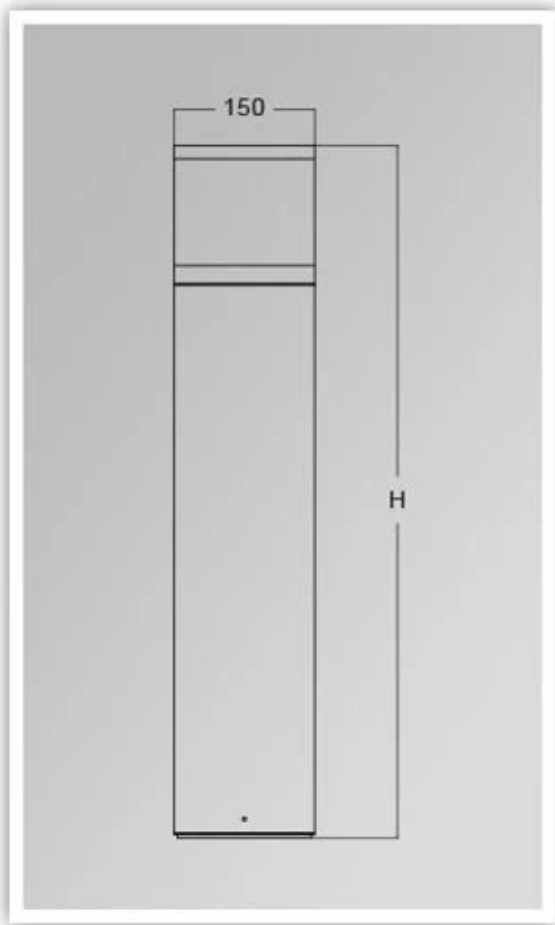

Was sind die Details von unserem? [Gartenravn hell?](#)

Druckguss-Aluminiumgehäuse, Oberflächenbehandlung für elektrostatische Strombeschichtung
UV-Stop-PC-Lampenabdeckung
Versiegelte Lampengehäuse.

Was sind die Spezifikationen unserer Gartenlicht?

YMLED-6209A

PRODUCT DIMENSIONS(MM)

PRODUCT DETAILS

YM-6209A

YM-6209B

Verpackung & Versand, Handelsbedingungen:

Versand

- 1 **FedEx / DHL / UPS / TNT** zum **Proben**, Tür zu Tür,
- 2 **Mit der Luft oder auf dem Seeweg** zum **Chargenwarenfür** FCL; Flughafen / Hafen,
3. Kunden, die Spediteure oder verhandelbare Versandmethoden angeben,
- 4 **Lieferzeit:** 5.-7 Tage für Proben; fünfzehn-30. Tage für Chargenwaren.