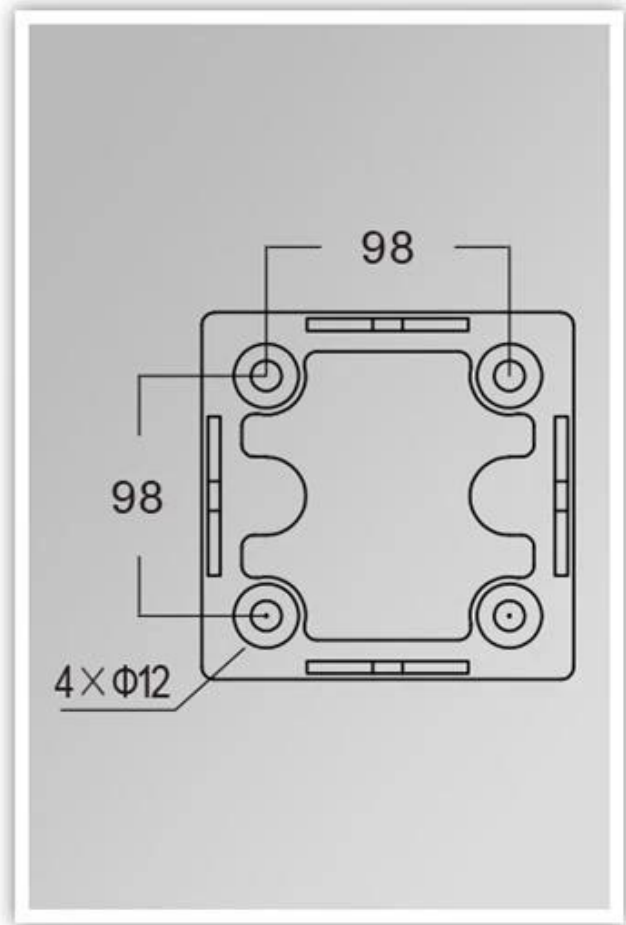

Isolationsklasse	Stromversorgung	Schutzgrad.	Korrosionsgeschützte Fähigkeit	Arbeit umgebend	Lampenhalter	maximale Kraft
Klasse I.	220V. 50 / 60Hz.	IP65.	Klasse II	-35. ° C bis +45 ° C	E27.	35w.

Produktfotos.

YMLED-6209A

PRODUCT DIMENSIONS(MM)

PRODUCT DETAILS

YM-6209A

YM-6209B

Verpackung & Versand, Handelsbedingungen:

Versand

- 1 **FedEx / DHL / UPS / TNT** zum **Proben**, Tür zu Tür,
- 2 **Mit der Luft oder auf dem Seeweg** zum **Chargenwarenfür** FCL; Flughafen / Hafen,
3. Kunden, die Spediteure oder verhandelbare Versandmethoden angeben,
- 4 **Lieferzeit:** 5.-7 Tage für Proben; fünfzehn-30. Tage für Chargenwaren.