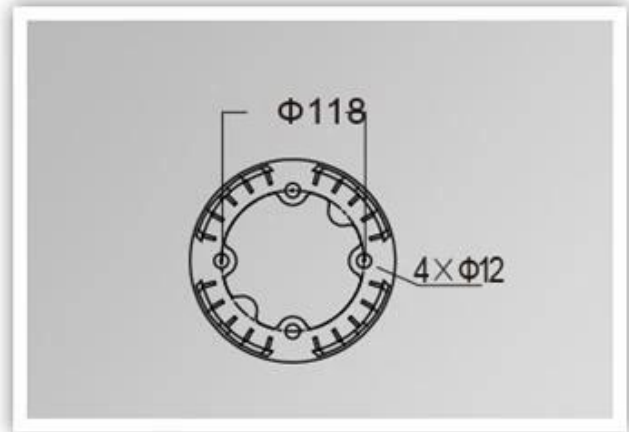

Was sind die Details unseres Pollers hell?

Druckguss-Aluminiumgehäuse, Oberflächenbehandlung für elektrostatische Strombeschichtung
UV-Stop-PC-Lampenabdeckung
Versiegelte Lampengehäuse.

Was sind die Spezifikationen unserer [Rasen hell](#)?

Isolationsklasse	Stromversorgung	Schutzgrad.	Korrosionsgeschützte Fähigkeit	Arbeit umgebend	Lampenhalter	maximale Kraft
Klasse I.	220V. 50 / 60Hz.	IP65.	Klasse II	-35. ° C bis +45 ° C	E27.	35w.

Produktfotos.

YMLED-6205A

PRODUCT DIMENSIONS(MM)

PRODUCT DETAILS

YM-6205A

YM-6205B

YM-6205C

Verpackung & Versand, Handelsbedingungen:

Versand