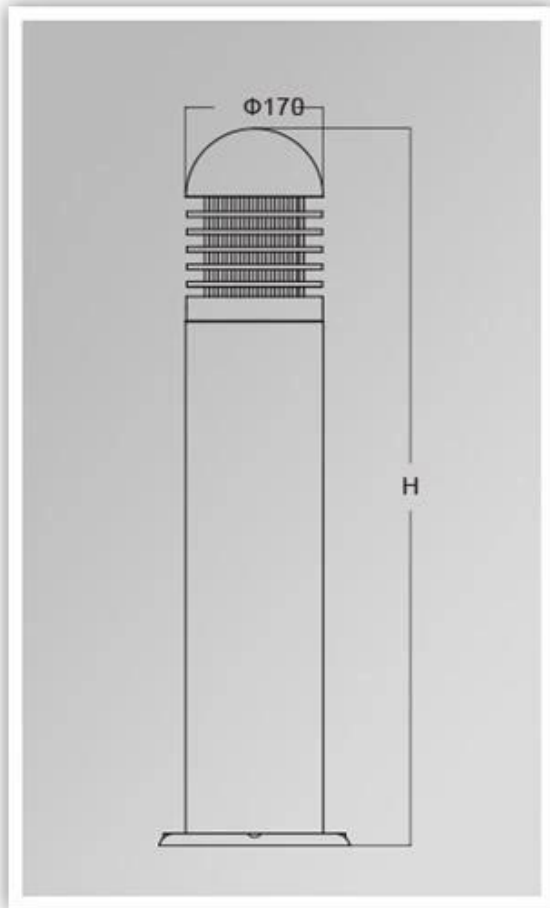

Was sind die Details unseres Pollers hell?

Druckguss-Aluminiumgehäuse, Oberflächenbehandlung für elektrostatische Strombeschichtung
UV-Stop-PC-Lampenabdeckung
Versiegelte Lampengehäuse.

Was sind die Spezifikationen unserer [Rasen hell](#)?

YMLED-6205A

PRODUCT DIMENSIONS(MM)

PRODUCT DETAILS

YM-6205A

YM-6205B

YM-6205C

Verpackung & Versand, Handelsbedingungen:

Versand