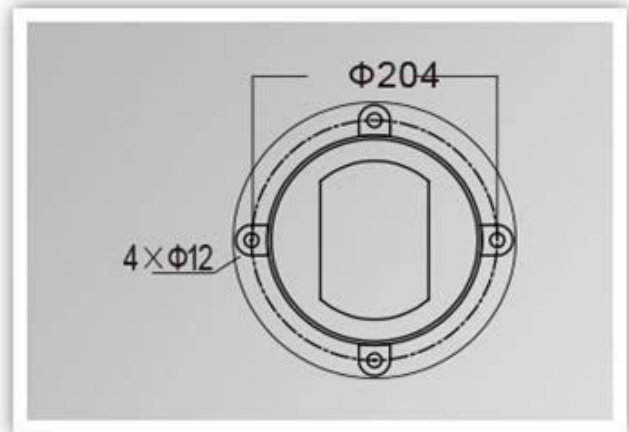

Was sind die Details unseres Pollers hell?

Druckguss-Aluminiumgehäuse, Oberflächenbehandlung für elektrostatische Strombeschichtung
UV-Stop-PC-Lampenabdeckung
Versiegelte Lampengehäuse.

Was sind die Spezifikationen unserer [Rasen hell](#)?

YMLED-6205A

PRODUCT DIMENSIONS(MM)

PRODUCT DETAILS

YM-6205A

YM-6205B

YM-6205C

Verpackung & Versand, Handelsbedingungen:

Versand