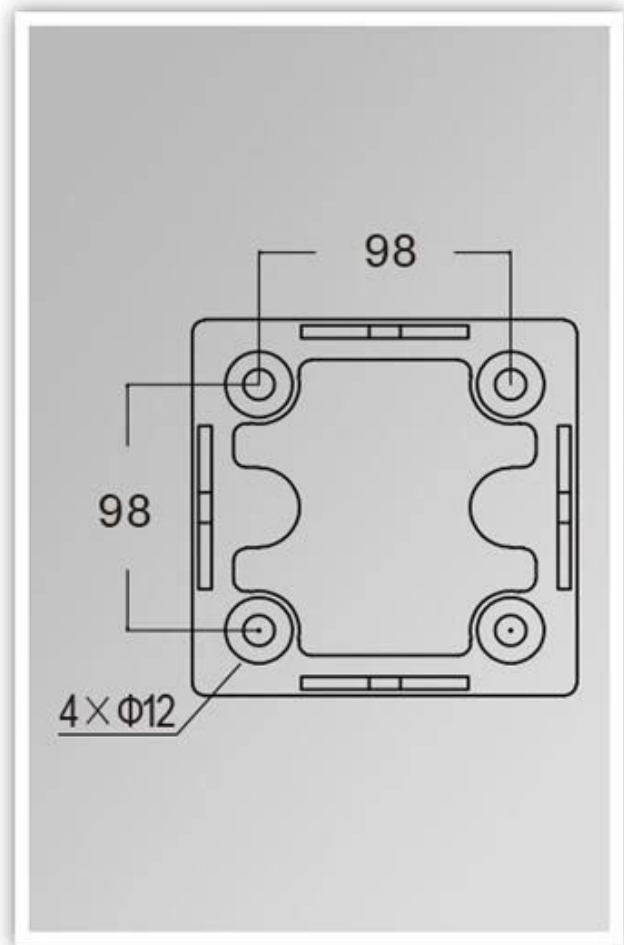

YMLED-6212

PRODUCT DETAILS

PRODUCT DIMENSIONS(MM)

Porto und Verpackung, Handelsbedingungen:

Versand

- 1 **DHL** \ / **TNT** \ / **FedEx** \ / **ups** \ \ \ zum **Proben**, Tür zu Tür,
- 2 **Mit der Luft oder dem Meer** zum **Parteiwaren**, von FCL; Flughafen \ \ \ / Port empfangen,
3. Geben Sie den Kunden Frachtweiterlöser oder verhandelbare Versandmethoden an,
- 4 **Lieferzeit**: 5.-7 Tage für die Proben; fünfzehn-30. Tage für Batch-Versandwaren.