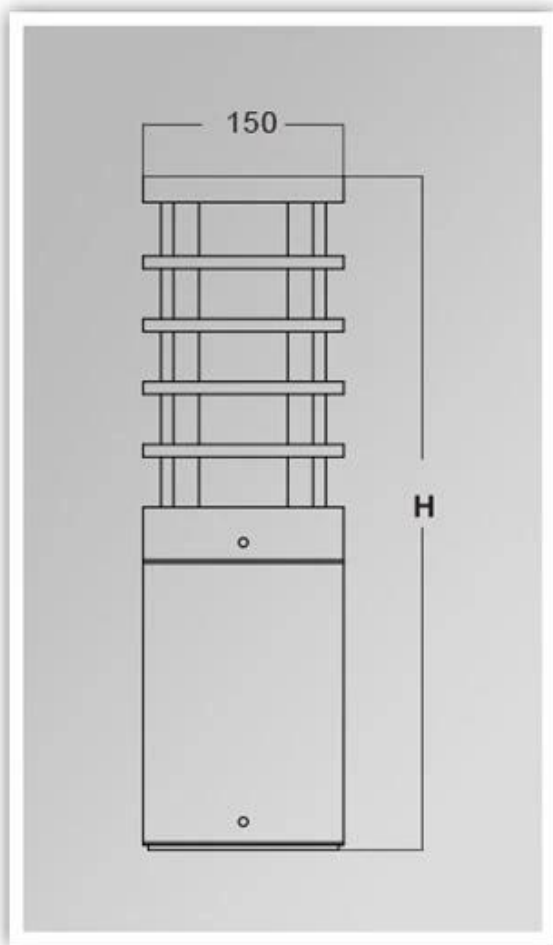

YMLED-6212

PRODUCT DETAILS

PRODUCT DIMENSIONS(MM)

Porto und Verpackung, Handelsbedingungen:

Versand

- 1 **DHL** \ / **TNT** \ / **FedEx** \ / **ups** \ \ \ zum **Proben**, Tür zu Tür,
- 2 **Mit der Luft oder dem Meer** zum **Parteiwaren**, von FCL; Flughafen \ \ \ / Port empfangen,
3. Geben Sie den Kunden Frachtweiterlöser oder verhandelbare Versandmethoden an,
- 4 **Lieferzeit**: 5.-7 Tage für die Proben; fünfzehn-30. Tage für Batch-Versandwaren.