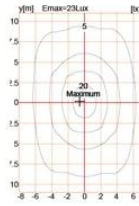

Certificate

Product Dimensions(mm)

Internal Structure

Polar Diagram

Type1

Type2

Type3

Configuration Data:

产品型号 Product Code	额定功率 Rated Power	初始光通量 Luminous Flux			毛净重 G.W/N.W	包装尺寸 Packing Size
		WW	NW	CW		
YMLED6107(12)	26W	3300	3380	3420	7.5kgs/6.5kgs	600x600x300mm
YMLED6107(16)	38W	4900	4940	4995	7.5kgs/6.5kgs	600x600x300mm
YMLED6107(20)	55W	7100	7150	7200	7.5kgs/6.5kgs	600x600x300mm
YMLED6107(24)	65W	8400	8450	8500	7.5kgs/6.5kgs	600x600x300mm