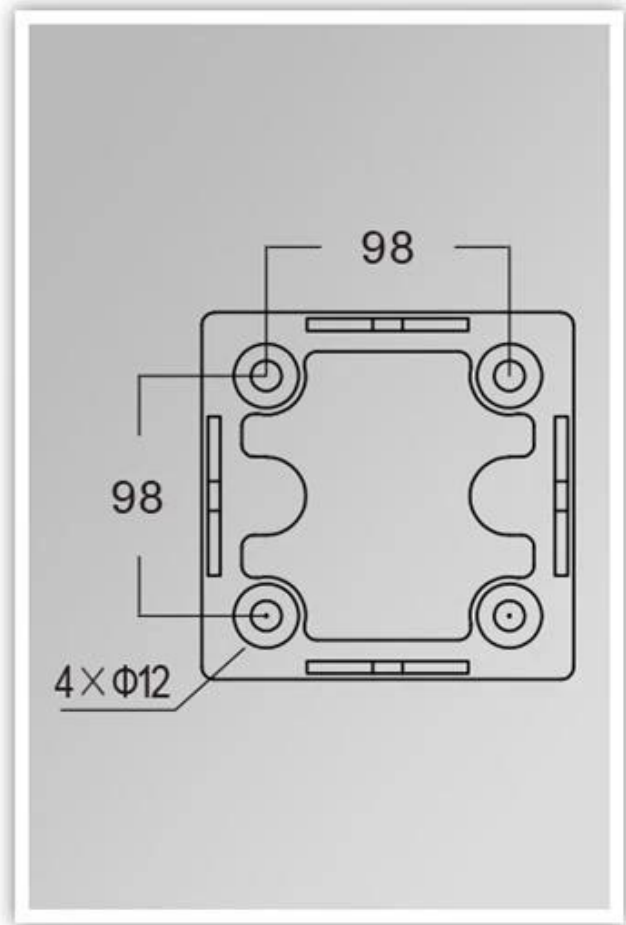

Isolationsklasse	Stromversorgung	Schutzgrad.	Korrosionsgeschützte Fähigkeit	Arbeit umgebend	Lampenhalter	maximale Kraft
Klasse I.	220V. 50 / 60Hz.	IP65.	Klasse II	-35. ° C bis +45 ° C	E27.	35w.

Produktfotos.

YMLED-6209A

PRODUCT DIMENSIONS(MM)

PRODUCT DETAILS

YM-6209A

YM-6209B

Verpackung & Versand, Handelsbedingungen:

Versand

- 1 **FedEx / DHL / UPS / TNT** zum **Proben**, Tür zu Tür,
- 2 **Mit der Luft oder auf dem Seeweg** zum **Chargenware**n für FCL; Flughafen / Hafen,
3. Kunden, die Spediteure oder verhandelbare Versandmethoden angeben,
- 4 **Lieferzeit:** 5.-7 Tage für Proben; fünfzehn-30. Tage für Chargenware.