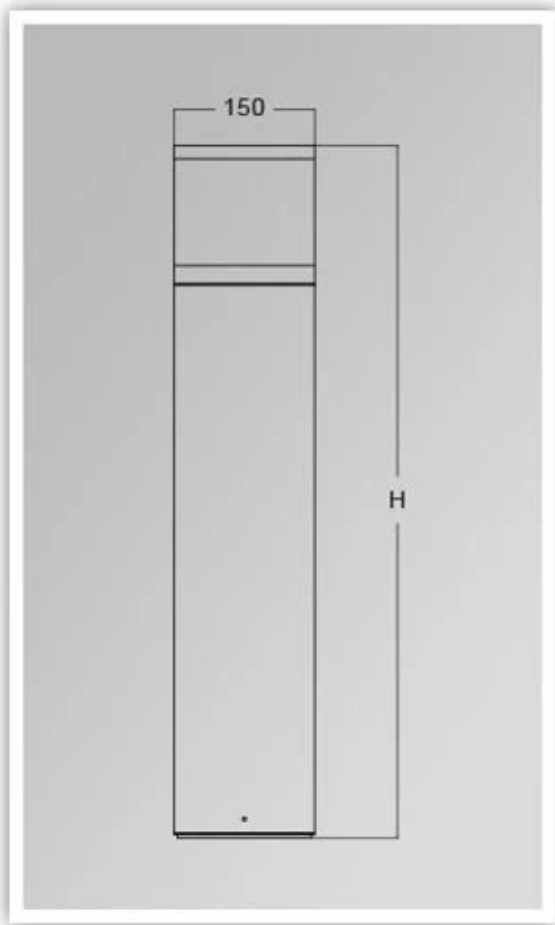

Was sind die Details von unserem? [Gartenravn hell?](#)

Druckguss-Aluminiumgehäuse, Oberflächenbehandlung für elektrostatische Strombeschichtung
UV-Stop-PC-Lampenabdeckung
Versiegelte Lampengehäuse.

Was sind die Spezifikationen unserer Gartenlicht?

YMLED-6209A

PRODUCT DIMENSIONS(MM)

PRODUCT DETAILS

YM-6209A

YM-6209B

Verpackung & Versand, Handelsbedingungen:

Versand

- 1 **FedEx / DHL / UPS / TNT** zum **Proben**, Tür zu Tür,
- 2 **Mit der Luft oder auf dem Seeweg** zum **Chargenware**n für FCL; Flughafen / Hafen,
3. Kunden, die Spediteure oder verhandelbare Versandmethoden angeben,
- 4 **Lieferzeit:** 5.-7 Tage für Proben; fünfzehn-30. Tage für Chargenware.