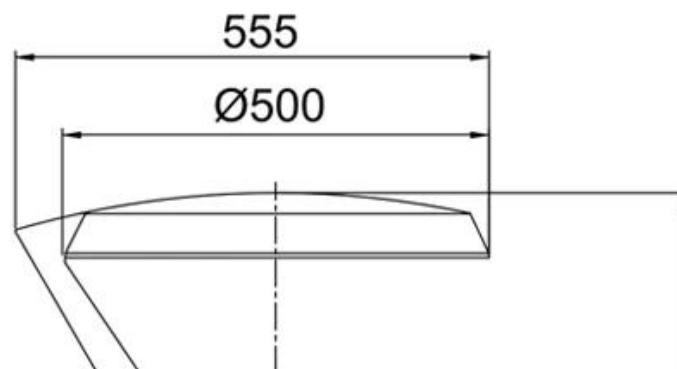

Product Dimensions(mm)