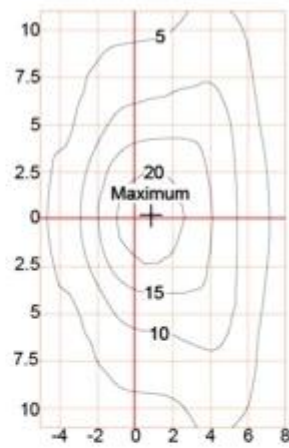

What is the details of our LED Garden light?

-
-
-
- □□ □□□ □□
- NEMA □□

Configuration Data:

□□ □□	□□□□	LED □□	□□□	□□/□□	□□ □□	□□ □□
YMLED-6145(16)	30W	16	3900	7.1/5.6(□□)	560*560*220mm	320PCS/20"GP
YMLED-6145(20)	40W	20	5200	7.1/5.6(□□)	560*560*220mm	840PCS/40"□□
YMLED-6145(24)	55W	24	7150	7.1/5.6(□□)	560*560*220mm	
YMLED-6145(28)	60W	28	7800	7.1/5.6(□□)	560*560*220mm	
YMLED-6145(32)	70W	32	9100	7.1/5.6(□□)	560*560*220mm	
YMLED-6145(36)	80W	36	10400	7.1/5.6(□□)	560*560*220mm	
YMLED-6145(40)	90W	40	11700	7.1/5.6(□□)	560*560*220mm	
YMLED-6145(44)	100W	44	13000	7.1/5.6(□□)	560*560*220mm	
YMLED-6145(48)	105W	48	13650	7.1/5.6(□□)	560*560*220mm	

Polar Diagram:

Type1

Type2

Type3

YMLED6145

RAL 7015

RAL 9005

Power range: 30w-105w