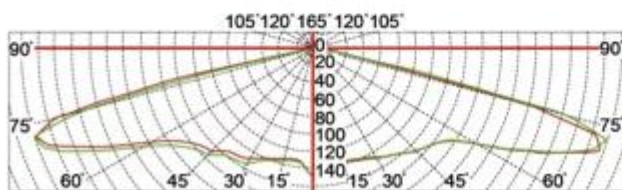

What is the details of our LED Garden light?

-
-
-
- □□ □□□ □□
- NEMA □□

Configuration Data:

□□ □□	□□□□	LED □□	□□□	□□/□□	□□ □□	□□ □□
YMLED-6145(16)	30W	16	3900	7.1/5.6(□□)	560*560*220mm	320PCS/20"GP
YMLED-6145(20)	40W	20	5200	7.1/5.6(□□)	560*560*220mm	840PCS/40"□□
YMLED-6145(24)	55W	24	7150	7.1/5.6(□□)	560*560*220mm	
YMLED-6145(28)	60W	28	7800	7.1/5.6(□□)	560*560*220mm	
YMLED-6145(32)	70W	32	9100	7.1/5.6(□□)	560*560*220mm	
YMLED-6145(36)	80W	36	10400	7.1/5.6(□□)	560*560*220mm	
YMLED-6145(40)	90W	40	11700	7.1/5.6(□□)	560*560*220mm	
YMLED-6145(44)	100W	44	13000	7.1/5.6(□□)	560*560*220mm	
YMLED-6145(48)	105W	48	13650	7.1/5.6(□□)	560*560*220mm	

Polar Diagram:

Type1

Type2

Type3

YMLED6145

RAL 7015

RAL 9005

Power range: 30w-105w