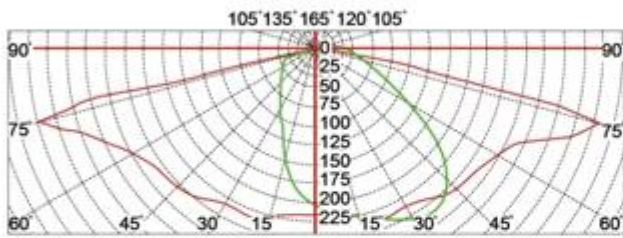

What is the details of our LED Garden light?

-
-
-
- □□ □□□ □□
- NEMA □□

Configuration Data:

□□ □□	□□□□	LED □□	□□□	□□/□□	□□ □□	□□ □□
YMLED-6145(16)	30W	16	3900	7.1/5.6(□□)	560*560*220mm	320PCS/20"GP
YMLED-6145(20)	40W	20	5200	7.1/5.6(□□)	560*560*220mm	840PCS/40"□□
YMLED-6145(24)	55W	24	7150	7.1/5.6(□□)	560*560*220mm	
YMLED-6145(28)	60W	28	7800	7.1/5.6(□□)	560*560*220mm	
YMLED-6145(32)	70W	32	9100	7.1/5.6(□□)	560*560*220mm	
YMLED-6145(36)	80W	36	10400	7.1/5.6(□□)	560*560*220mm	
YMLED-6145(40)	90W	40	11700	7.1/5.6(□□)	560*560*220mm	
YMLED-6145(44)	100W	44	13000	7.1/5.6(□□)	560*560*220mm	
YMLED-6145(48)	105W	48	13650	7.1/5.6(□□)	560*560*220mm	

Polar Diagram:

Type1

Type2

Type3

YMLED6145

RAL 7015

RAL 9005

Power range: 30w-105w