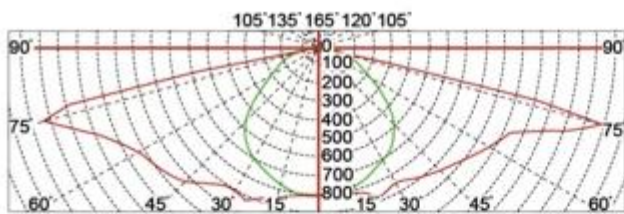

What is the details of our LED Garden light?

-
-
-
- □□ □□□ □□
- NEMA □□

Configuration Data:

□□ □□	□□□□	LED □□	□□□	□□/□□	□□ □□	□□ □□
YMLED-6145(16)	30W	16	3900	7.1/5.6(□□)	560*560*220mm	320PCS/20"GP
YMLED-6145(20)	40W	20	5200	7.1/5.6(□□)	560*560*220mm	840PCS/40"□□
YMLED-6145(24)	55W	24	7150	7.1/5.6(□□)	560*560*220mm	
YMLED-6145(28)	60W	28	7800	7.1/5.6(□□)	560*560*220mm	
YMLED-6145(32)	70W	32	9100	7.1/5.6(□□)	560*560*220mm	
YMLED-6145(36)	80W	36	10400	7.1/5.6(□□)	560*560*220mm	
YMLED-6145(40)	90W	40	11700	7.1/5.6(□□)	560*560*220mm	
YMLED-6145(44)	100W	44	13000	7.1/5.6(□□)	560*560*220mm	
YMLED-6145(48)	105W	48	13650	7.1/5.6(□□)	560*560*220mm	

Polar Diagram:

Type1

Type2

Type3

YMLED6145

RAL 7015

RAL 9005

Power range: 30w-105w