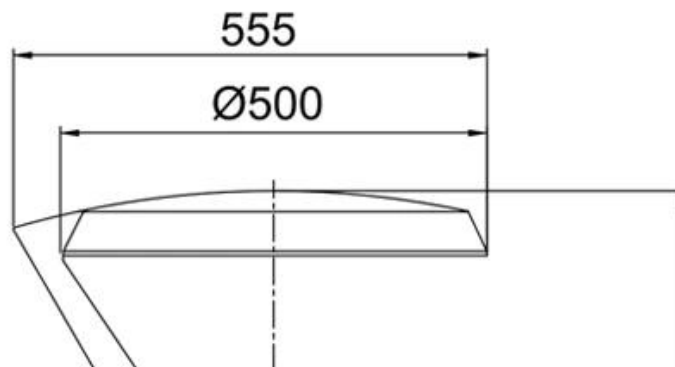

Product Dimensions(mm)