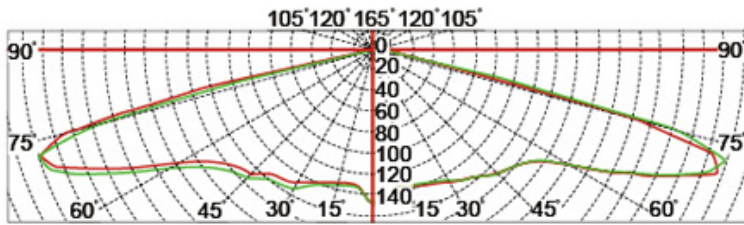

Type3

1. FedEx / DHL / UPS / TNT
2. Moneygram / PayPal
3. Moneygram / PayPal
4. 5.00 - 7.00; 15. - 30.00

1. T / T. Moneygram. PayPal.; 30.00; 70.00
2. MOQ 1
3. 5