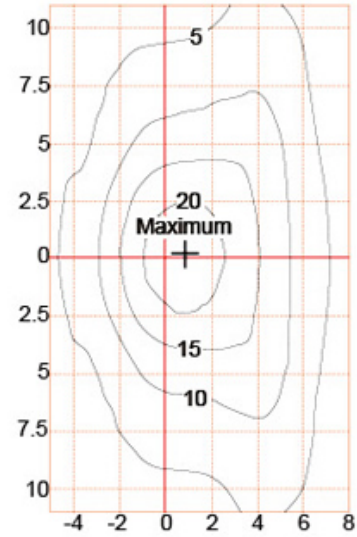

Polar Diagram

Type1