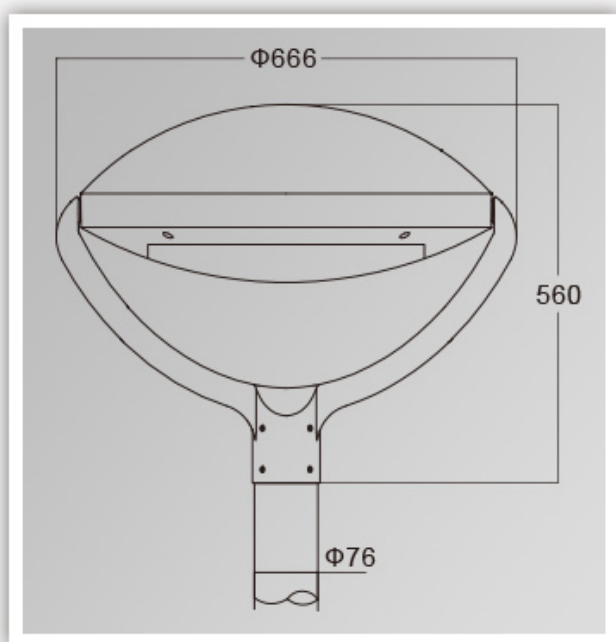

PRODUCT DIMENSIONS(MM)