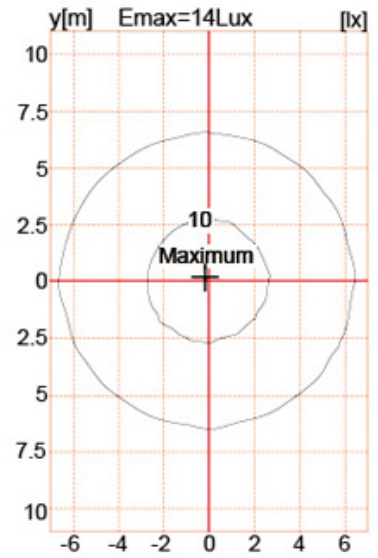

Type3

1. FedEx / DHL / UPS / TNT
2. Moneygram / PayPal
3. Moneygram / PayPal
4. 5.00 - 7.00; 15. - 30.00

1. T / T. Moneygram. PayPal.; 30.00; 70.00
2. MOQ 1
3. 5