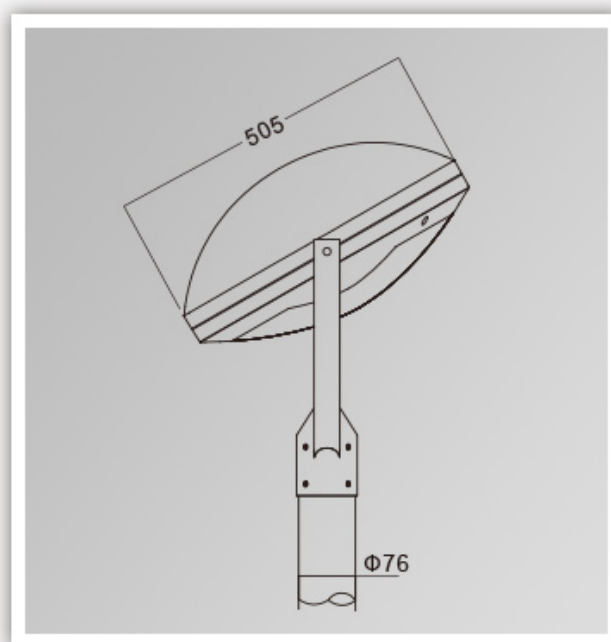

PRODUCT DIMENSIONS(MM)