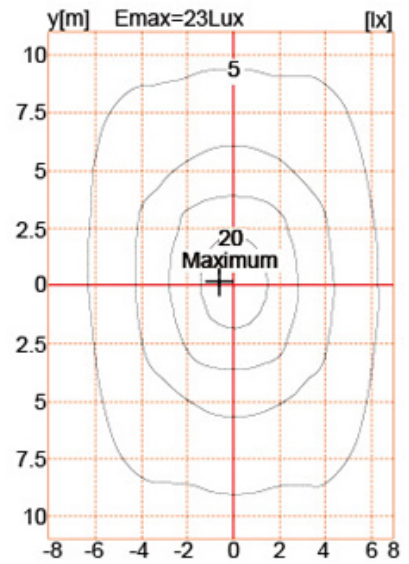

Polar Diagram

Type1

Type2