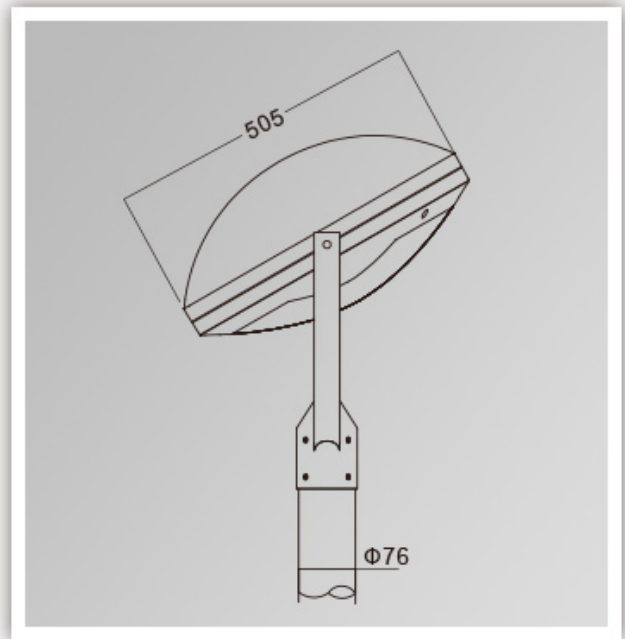

PRODUCT DIMENSIONS(MM)