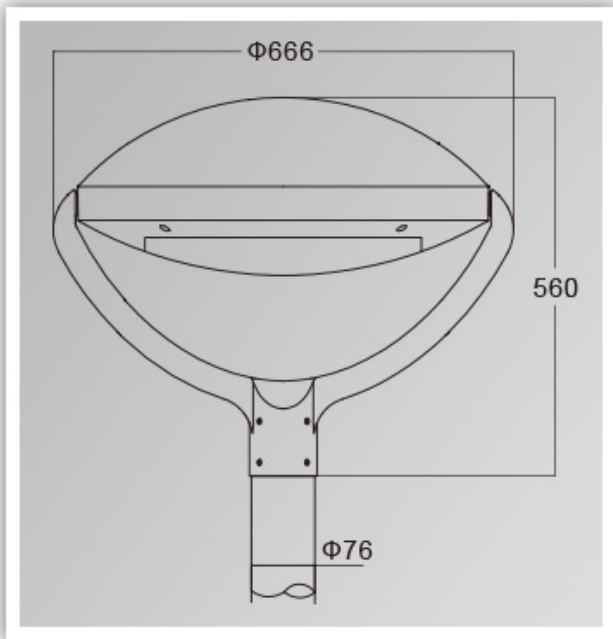

PRODUCT DIMENSIONS(MM)