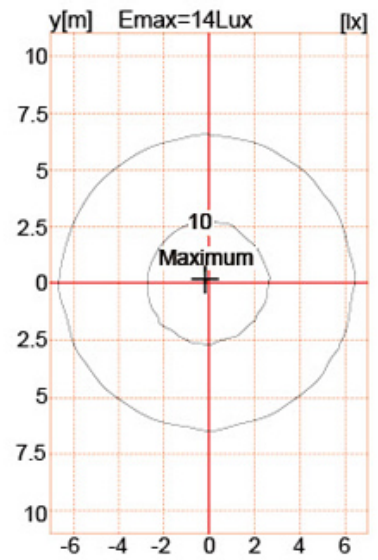

Type3

1. FedEx / DHL / UPS / TNT
2. Moneygram / PayPal
3. Moneygram / PayPal
4. 5.00 - 7.00; 15. - 30.00

1. T / T. Moneygram. PayPal.; 30.00; 70.00
2. MOQ 1
3. 5