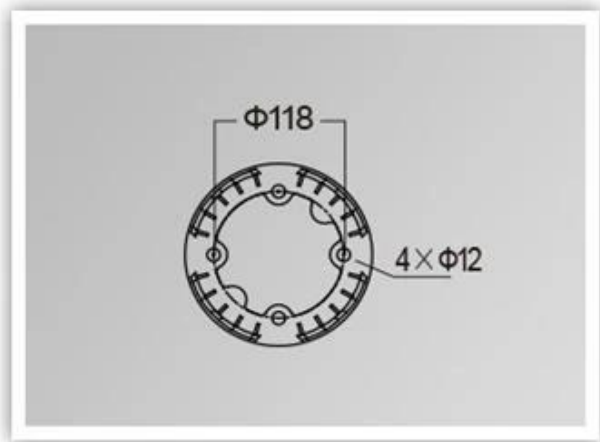

LED

UV-STOP PC

		LED				CRI	CCT
I	120-277 V. 50 / 60Hz	700mA	> 0.95	-35 °C +45 °C.	> 30,000	ra > 75	3000K-6500K

	Ymeled-6218
LED	4
	8W
	500-600LM
G.W / N.W.	5 / 4.5kgs
	250x250x830mm

##

YMLED-6218B

PRODUCT DETAILS

PRODUCT DIMENSIONS(MM)

- 1. FedEx / DHL / UPS / TNT
- 2. fcl; /
- 3.
- 4. 5. - 7; 15. - 30.

- 1. T / T. MoneyGram; paypal; 30; 70
- 2. MOQ 1
- 3. 5