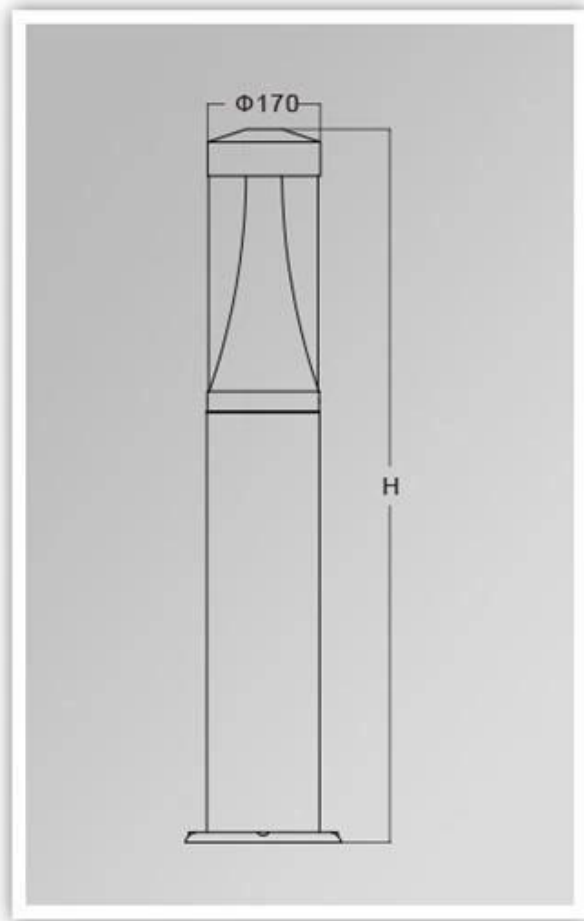

LED

UV-STOP PC

		LED				CRI	CCT
I	120-277 V. 50 / 60Hz	700mA	> 0.95	-35 °C +45 °C.	> 30,000	ra > 75	3000K-6500K

	Ymeled-6218
LED	4
	8W
	500-600LM
G.W / N.W.	5 / 4.5kgs
	250x250x830mm

##

YMLED-6218B

PRODUCT DETAILS

PRODUCT DIMENSIONS(MM)

- 1. FedEx / DHL / UPS / TNT
- 2. fcl; /
- 3.
- 4. 5. - 7; 15. - 30.

- 1. T / T. MoneyGram; paypal; 30; 70
- 2. MOQ 1
- 3. 5