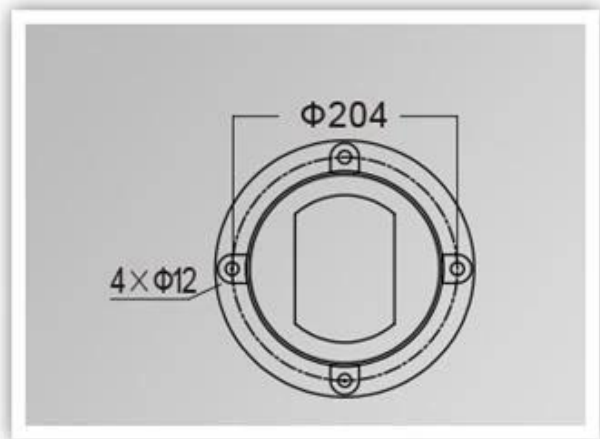

LED

UV-STOP PC

		LED				CRI	CCT
I	120-277 V. 50 / 60Hz	700mA	> 0.95	-35 °C +45 °C.	> 30,000	ra > 75	3000K-6500K

	Ymeled-6218
LED	4
	8W
	500-600LM
G.W / N.W.	5 / 4.5kgs
	250x250x830mm

##

YMLED-6218B

PRODUCT DETAILS

PRODUCT DIMENSIONS(MM)

- 1. FedEx / DHL / UPS / TNT
- 2. fcl; /
- 3.
- 4. 5. - 7; 15. - 30.

- 1. T / T. MoneyGram; paypal; 30; 70
- 2. MOQ 1
- 3. 5