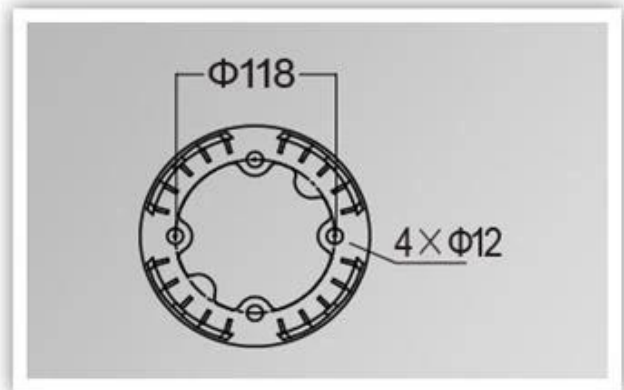

UV-STOP PC
UV-STOP PC
UV-STOP PC

UV-STOP PC	UV-STOP PC	UV-STOP PC	UV-STOP PC	UV-STOP PC	UV-STOP PC	UV-STOP PC
I	220V. 50 / 60Hz.	IP65.		-35 °C +45 °C.	E27.	35

YMLED-6220C

PRODUCT DETAILS

PRODUCT DIMENSIONS(MM)