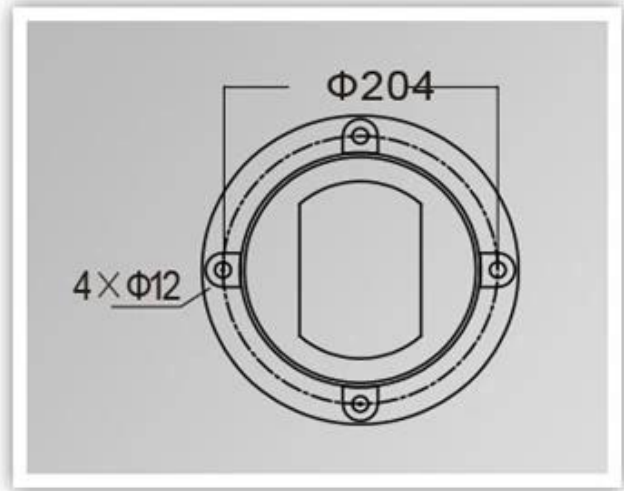

UV-STOP PC
UV-STOP PC
UV-STOP PC

UV-STOP PC	UV-STOP PC	UV-STOP PC	UV-STOP PC	UV-STOP PC	UV-STOP PC	UV-STOP PC
I	220V. 50 / 60Hz.	IP65.		-35 °C +45 °C.	E27.	35

YMLED-6220C

PRODUCT DETAILS

PRODUCT DIMENSIONS(MM)