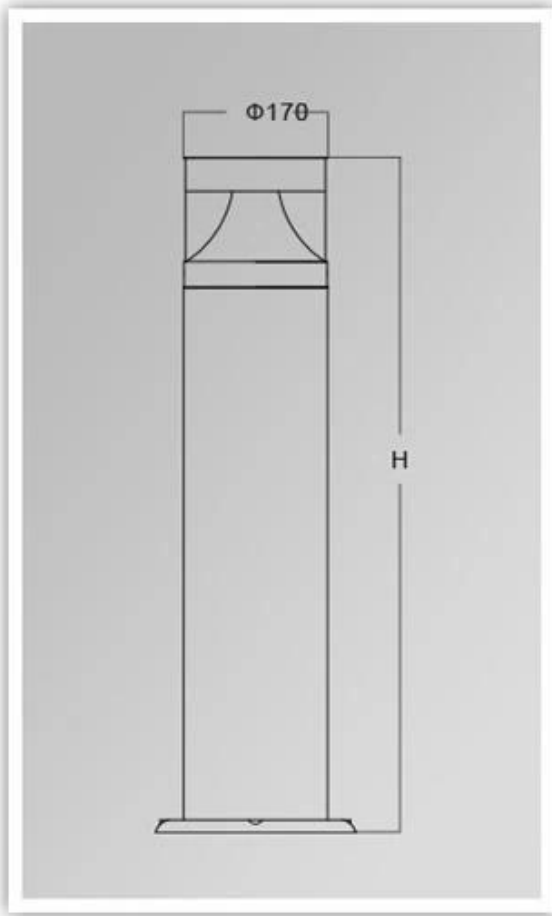

UV-STOP PC
UV-STOP PC
UV-STOP PC

UV-STOP PC	UV-STOP PC	UV-STOP PC	UV-STOP PC	UV-STOP PC	UV-STOP PC	UV-STOP PC
I	220V. 50 / 60Hz.	IP65.		-35 °C +45 °C.	E27.	35

YMLED-6220C

PRODUCT DETAILS

PRODUCT DIMENSIONS(MM)