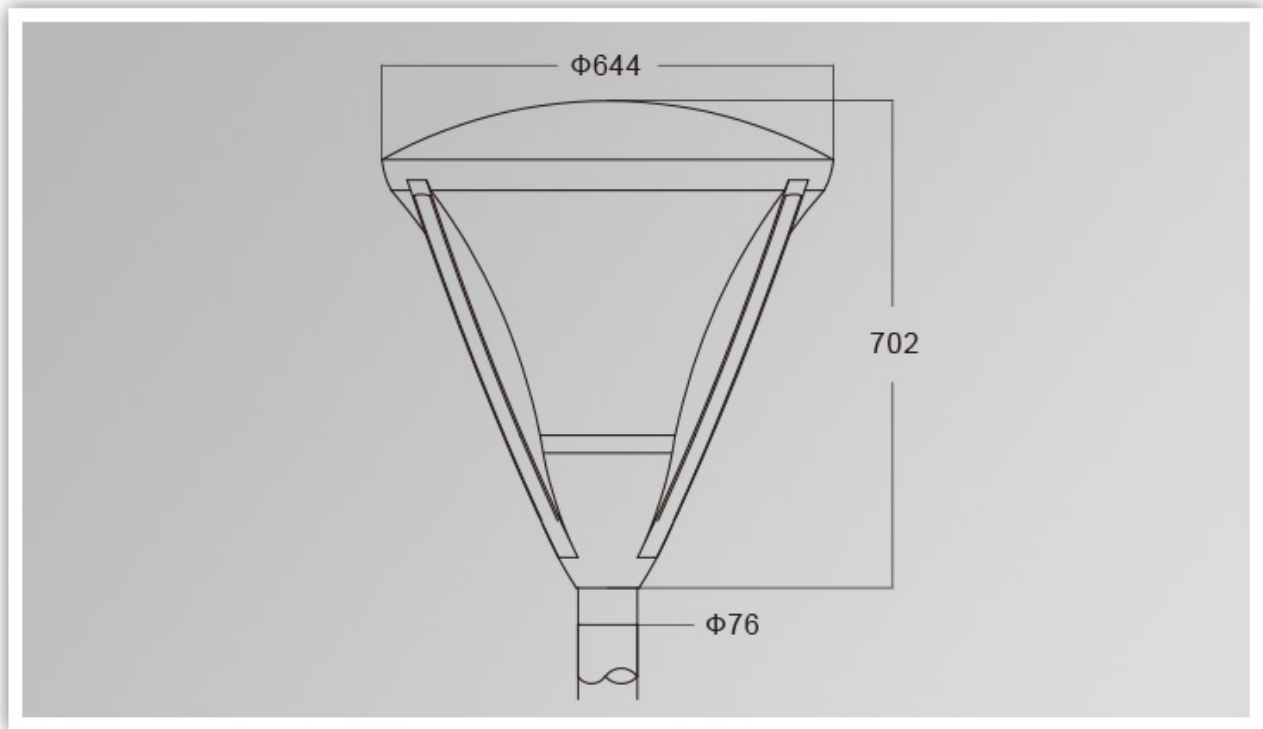

## ما هي مواصفاتها قار ضوء الحديقة ب

التيار الكهربائي	التيار الكهربائي	التيار الكهربائي	التيار الكهربائي	التيار الكهربائي	التيار الكهربائي	CRI.	CCT.
120-277V 50/60	700MA.	> 0.95.	-40. ° 55+ ° C.	> 50000	RA> 75.	3000K-6500K.	
التيار الكهربائي	YMLED-6109 (16)	YMLED-6109 (20)	YMLED-6109 (24)	YMLED-6109 (28)			
التيار الكهربائي	16pcs.	20pcs.	24pcs.	28pcs.			
التيار الكهربائي	35W.	45W.	55W.	60W.			
التيار الكهربائي	3100-3300LM	3950-4200.	4850-5200LM	5350-5700LM			
g.w / n.w.	13.5 / 11.5kgs.	13.5 / 11.5kgs.	13.5 / 11.5kgs.	13.5 / 11.5kgs.			
التيار الكهربائي	655x655x760mm.	655x655x760mm.	655x655x760mm.	655x655x760mm.			

## PRODUCT DIMENSIONS(MM)