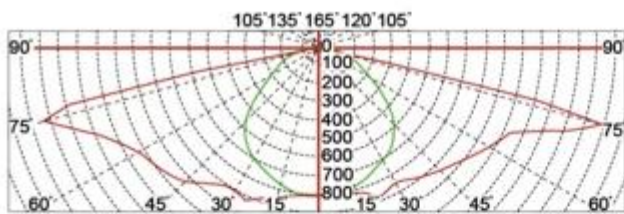

## Configuration Data:

Model No.	Power (W)	Quantity (pcs)	Beam Angle (°)	g.w / n.w.	Dimensions (mm)	Quantity (pcs)
YMLED-6143(16)	30W	16.	3750	10.3/8.8(kgs)	560*560*220mm	400PCS/20'GP
YMLED-6143(20)	40W	20.	5000	10.3/8.8(kgs)	560*560*220mm	1008PCS/40'HQ
YMLED-6143(24)	55W.	24	6875	10.3/8.8(kgs)	560*560*220mm	
YMLED-6143(28)	60W	28.	7500	10.3/8.8(kgs)	560*560*220mm	
YMLED-6143(32)	70W	32	8750	10.3/8.8(kgs)	560*560*220mm	
YMLED-6143(36)	80W	36.	10000	10.3/8.8(kgs)	560*560*220mm	
YMLED-6143(40)	90W	40	11250	10.3/8.8(kgs)	560*560*220mm	
YMLED-6143(44)	100W	44	12500	10.3/8.8(kgs)	560*560*220mm	
YMLED-6143(48)	105W	48.	13125	10.3/8.8(kgs)	560*560*220mm	

## Polar Diagram:

Type1

Type2

Type3