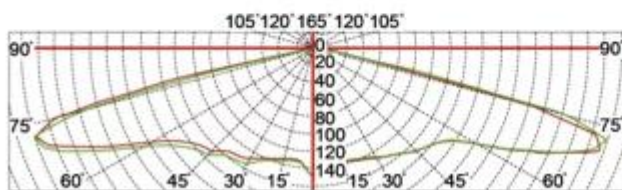

## Configuration Data:

Model No.	Power (W)	Quantity (pcs)	Beam Angle (°)	g.w / n.w.	Dimensions (mm)	Quantity (pcs)
YMLED-6143(16)	30W	16.	3750	10.3/8.8(kgs)	560*560*220mm	400PCS/20'GP
YMLED-6143(20)	40W	20.	5000	10.3/8.8(kgs)	560*560*220mm	1008PCS/40'HQ
YMLED-6143(24)	55W.	24	6875	10.3/8.8(kgs)	560*560*220mm	
YMLED-6143(28)	60W	28.	7500	10.3/8.8(kgs)	560*560*220mm	
YMLED-6143(32)	70W	32	8750	10.3/8.8(kgs)	560*560*220mm	
YMLED-6143(36)	80W	36.	10000	10.3/8.8(kgs)	560*560*220mm	
YMLED-6143(40)	90W	40	11250	10.3/8.8(kgs)	560*560*220mm	
YMLED-6143(44)	100W	44	12500	10.3/8.8(kgs)	560*560*220mm	
YMLED-6143(48)	105W	48.	13125	10.3/8.8(kgs)	560*560*220mm	

## Polar Diagram:

Type1

Type2

Type3