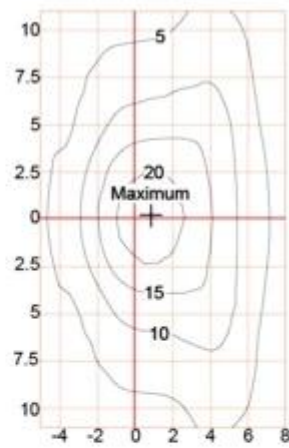

## Configuration Data:

Model No.	Power (W)	Quantity (pcs)	Beam Angle (°)	g.w / n.w.	Dimensions (mm)	Quantity (pcs)
YMLED-6143(16)	30W	16.	3750	10.3/8.8(kgs)	560*560*220mm	400PCS/20'GP
YMLED-6143(20)	40W	20.	5000	10.3/8.8(kgs)	560*560*220mm	1008PCS/40'HQ
YMLED-6143(24)	55W.	24	6875	10.3/8.8(kgs)	560*560*220mm	
YMLED-6143(28)	60W	28.	7500	10.3/8.8(kgs)	560*560*220mm	
YMLED-6143(32)	70W	32	8750	10.3/8.8(kgs)	560*560*220mm	
YMLED-6143(36)	80W	36.	10000	10.3/8.8(kgs)	560*560*220mm	
YMLED-6143(40)	90W	40	11250	10.3/8.8(kgs)	560*560*220mm	
YMLED-6143(44)	100W	44	12500	10.3/8.8(kgs)	560*560*220mm	
YMLED-6143(48)	105W	48.	13125	10.3/8.8(kgs)	560*560*220mm	

## Polar Diagram:

Type1

Type2

Type3