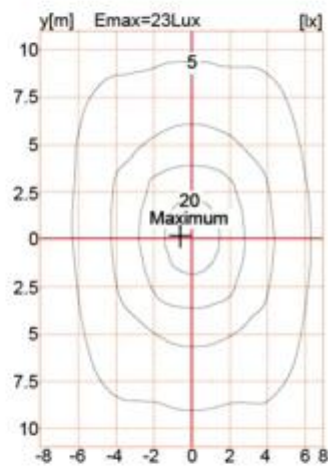

## Configuration Data:

Model No.	Power (W)	Quantity (pcs)	Beam Angle (°)	g.w / n.w.	Dimensions (mm)	Quantity (pcs)
YMLED-6143(16)	30W	16.	3750	10.3/8.8(kgs)	560*560*220mm	400PCS/20'GP
YMLED-6143(20)	40W	20.	5000	10.3/8.8(kgs)	560*560*220mm	1008PCS/40'HQ
YMLED-6143(24)	55W.	24	6875	10.3/8.8(kgs)	560*560*220mm	
YMLED-6143(28)	60W	28.	7500	10.3/8.8(kgs)	560*560*220mm	
YMLED-6143(32)	70W	32	8750	10.3/8.8(kgs)	560*560*220mm	
YMLED-6143(36)	80W	36.	10000	10.3/8.8(kgs)	560*560*220mm	
YMLED-6143(40)	90W	40	11250	10.3/8.8(kgs)	560*560*220mm	
YMLED-6143(44)	100W	44	12500	10.3/8.8(kgs)	560*560*220mm	
YMLED-6143(48)	105W	48.	13125	10.3/8.8(kgs)	560*560*220mm	

## Polar Diagram:

Type1

Type2

Type3