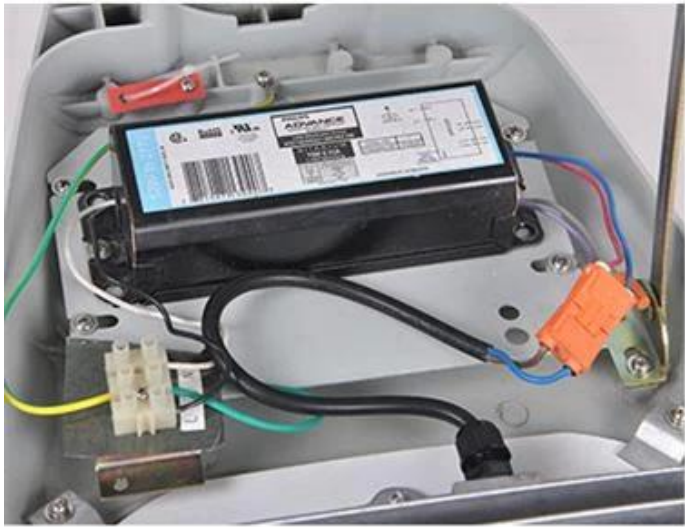

صور المنتج

YMLED-6404

PRODUCT DETAILS

POLAR DIAGRAM

PRODUCT DIMENSIONS(MM)

التعبئة والتغليف والشحن، شروط التجارة:

شحن

1. فيديكس / دي إنش إال / يو بي إس / تي ان تي بالنسبة عينات، الباب إلى الباب.
2. مطار / ميناء الاستلام FCL عن طريق الجو أو عن طريق البحر بالنسبة السلع دفعة، ل.
3. العملاء يحددون وكيل الشحن أو طرق الشحن قابل للتفاوض.
4. موعد التسليم في 5-7 أيام للعينات؛ 15-30 أيام للسلع دفعة.