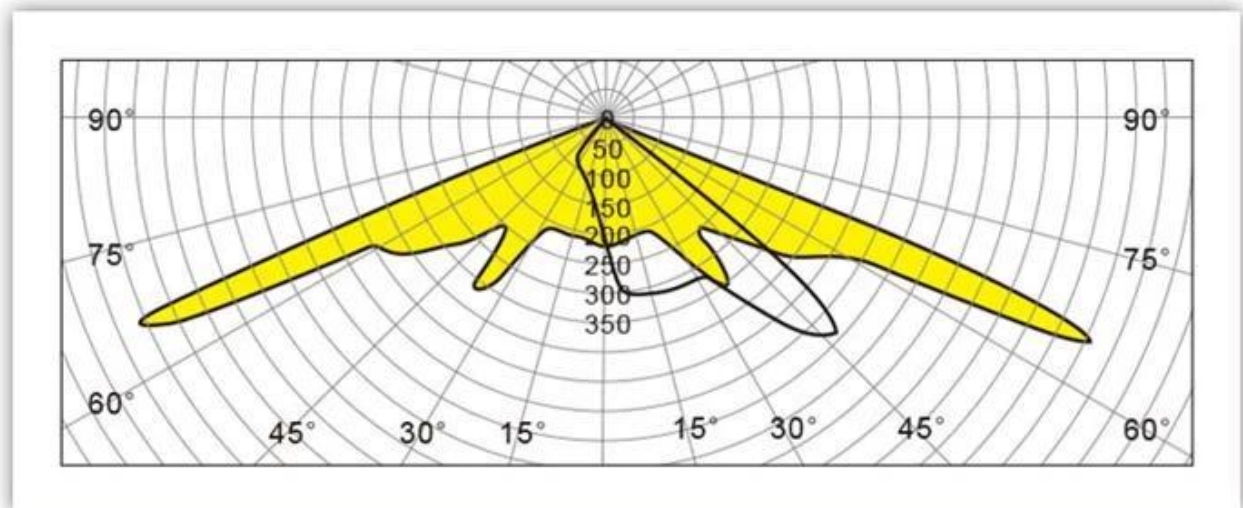

صور المنتج

YMLED-6404

PRODUCT DETAILS

POLAR DIAGRAM

PRODUCT DIMENSIONS(MM)

التعبئة والتغليف والشحن، شروط التجارة:

شحن

1. فيديكس / دي إنش إال / يو بي إس / تي ان تي بالنسبة عينات، الباب إلى الباب.
2. مطار / ميناء الاستلام FCL عن طريق الجو أو عن طريق البحر بالنسبة السلع دفعة، ل.
3. العملاء يحددون وكيل الشحن أو طرق الشحن قابل للتفاوض.
4. موعد التسليم في 5-7 أيام للعينات؛ 15-30 أيام للسلع دفعة.