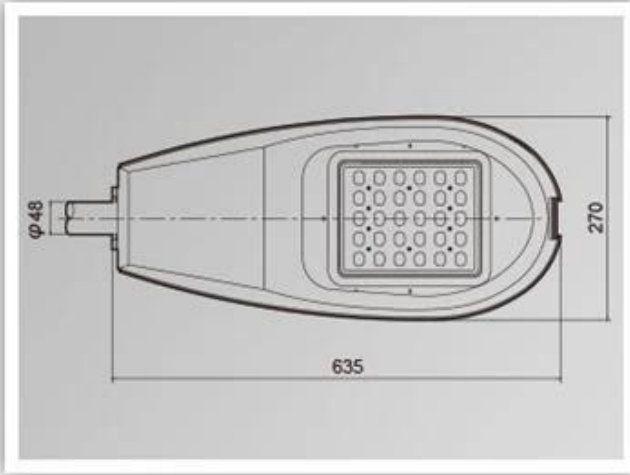

صور المنتج

YMLED-6404

PRODUCT DETAILS

POLAR DIAGRAM

PRODUCT DIMENSIONS(MM)

التعبئة والتغليف والشحن، شروط التجارة:

شحن

1. فيديكس / دي إنش إال / يو بي إس / تي ان تي بالنسبة عينات، الباب إلى الباب.
2. مطار / ميناء الاستلام FCL عن طريق الجو أو عن طريق البحر بالنسبة السلع دفعة، ل.
3. العملاء يحددون وكيل الشحن أو طرق الشحن قابل للتفاوض.
4. موعد التسليم في 5-7 أيام للعينات؛ 15-30 أيام للسلع دفعة.