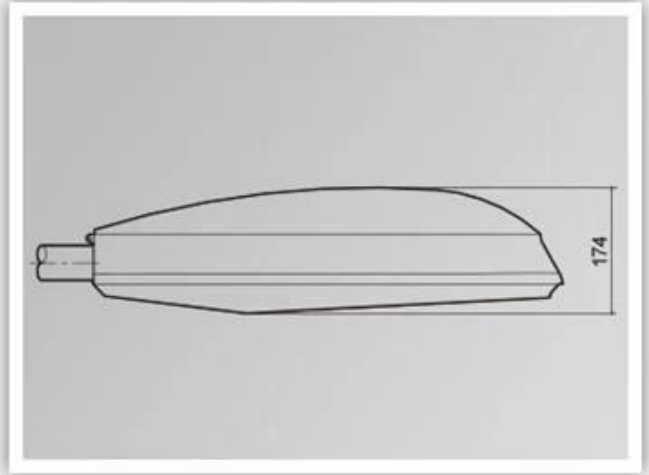

صور المنتج

YMLED-6404

PRODUCT DETAILS

POLAR DIAGRAM

PRODUCT DIMENSIONS(MM)

التعبئة والتغليف والشحن، شروط التجارة:

شحن

1. فيديكس / دي إنش إال / يو بي إس / تي ان تي بالنسبة عينات، الباب إلى الباب.
2. مطار / ميناء الاستلام FCL عن طريق الجو أو عن طريق البحر بالنسبة السلع دفعة، ل.
3. العملاء يحددون وكيل الشحن أو طرق الشحن قابل للتفاوض.
4. موعد التسليم في 5-7 أيام للعينات؛ 15-30 أيام للسلع دفعة.