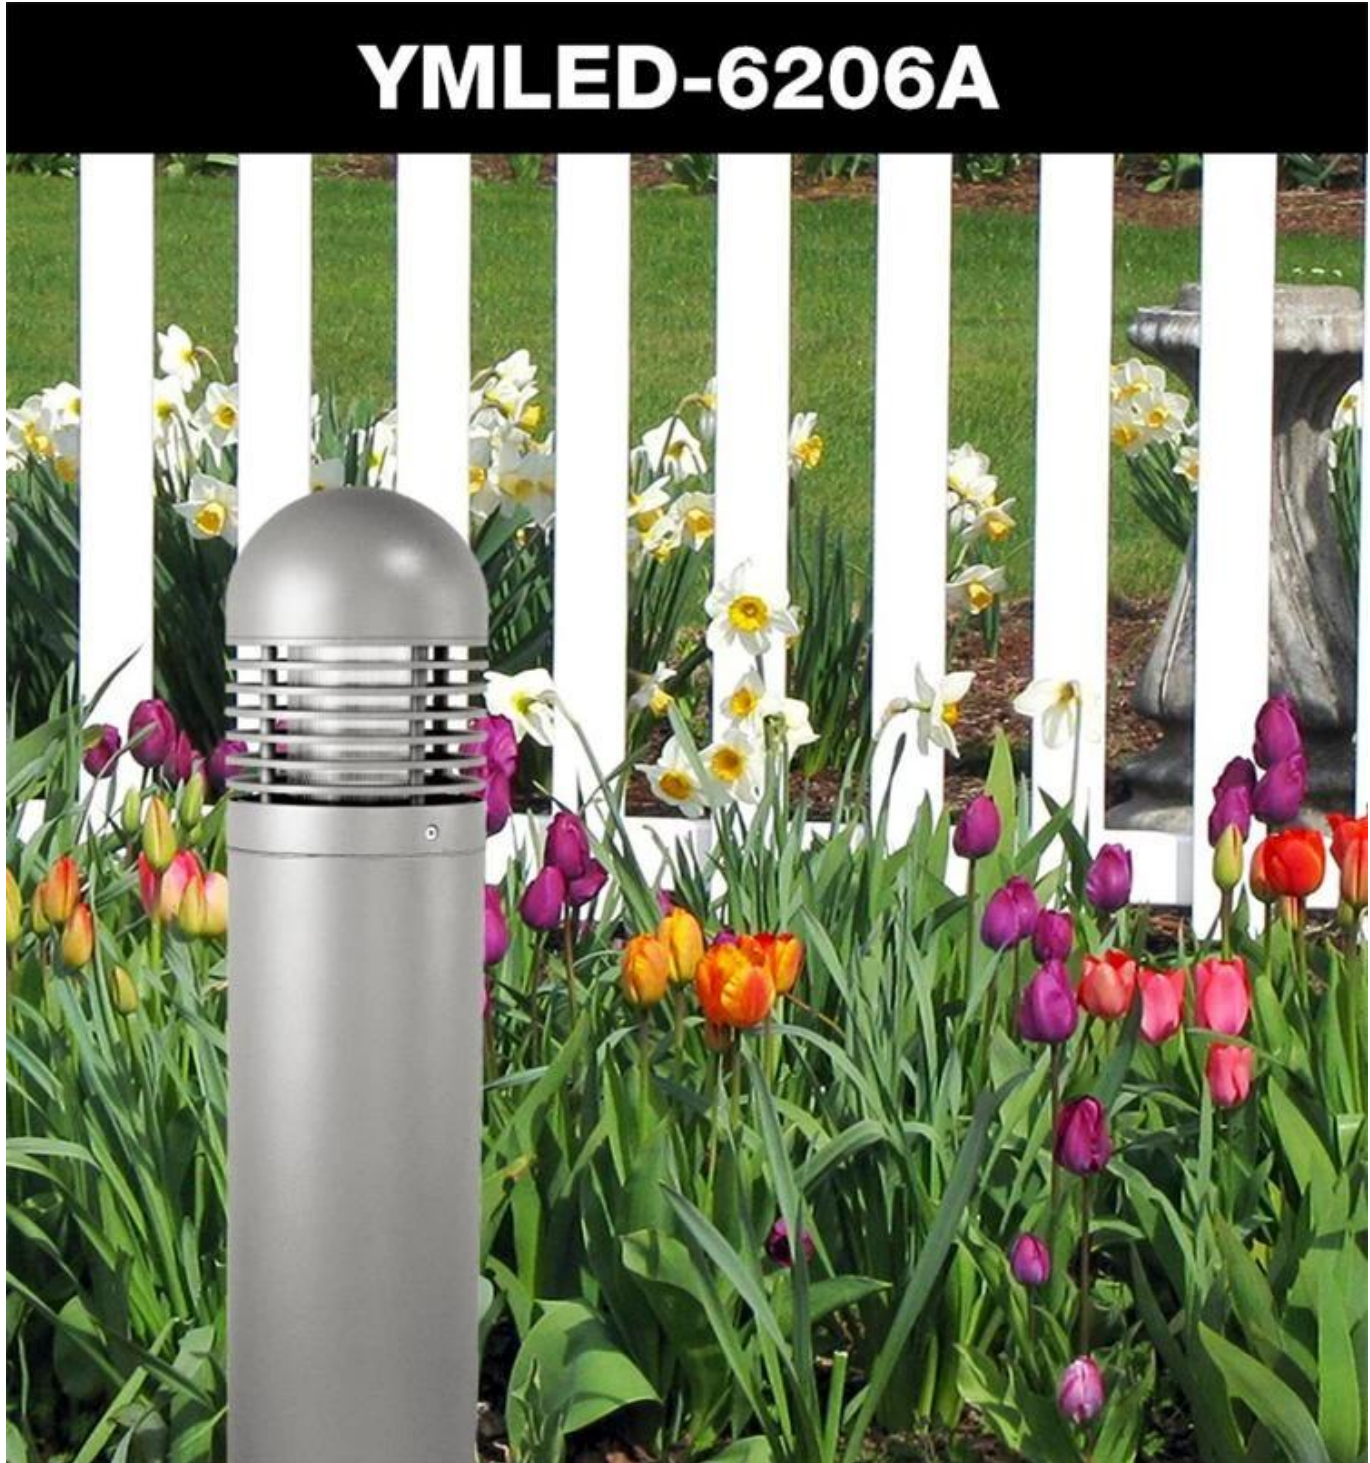

ما هي تفاصيلنا حديقة بولارد خفيفة ب

تفاصيلنا حديقة بولارد خفيفة ب تتميز بتصميمها العصري وأداءها الممتاز. تتميز بـ
uv-spect حماية عالية من الأشعة فوق البنفسجية، مما يضمن عمرًا أطول وأكثر كفاءة.
تتوفر في إصدارات مختلفة لتناسب احتياجاتك الخاصة.

ما هي مواصفاتها ضوء الحديقة؟

نوع الضوء	تفاصيل المواصفات	مقاومة الماء	القدرة المقالة للنورسينات	نطاق درجة الحرارة	نوع المقبض	القدرة
I.	220 فولت 50/60	IP65.	تعمل في الظل	-35. ° C 45+ ° C.	E27.	35W.

صور المنتج