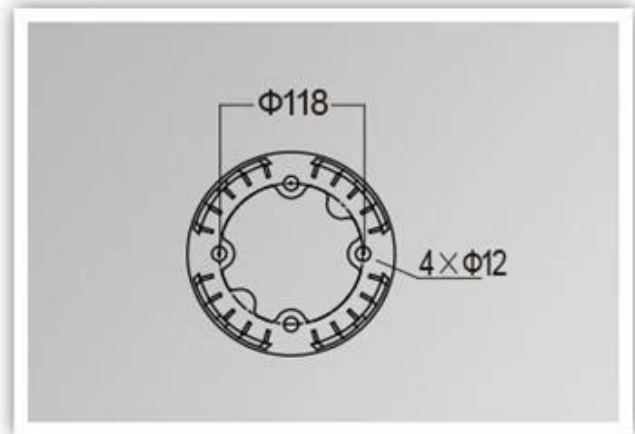

ما هي مواصفاتها ضوء الحديقة؟

نوع الضوء	تفاصيل المواصفات	مقاومة الماء	القدرة المقالة للنورسينات	نطاق درجة الحرارة	نوع المقبض	القدرة
I.	220 فولت 50/60	IP65.	تعمل في الظل	-35. ° C 45+ ° C.	E27.	35W.

صور المنتج

PRODUCT DIMENSIONS(MM)

PRODUCT DETAILS

YM-6206A

YM-6206B

YM-6206C

التعبئة والتغليف والشحن، شروط التجارة

شحن

1. فيديكس / دي إنش إل / يو بي إس / تي ان تي بالنسبة عينات، الباب إلى الباب،
2. مطار / ميناء الاستلام FCL عن طريق الجو أو عن طريق البحر بالنسبة السلع دفعة، ل
3. العملاء يحددون وكيل الشحن أو طرق الشحن قابل للتفاوض.
4. موعد التسليم في 5-7 أيام للعينات؛ 15-30 أيام للسلع دفعة.