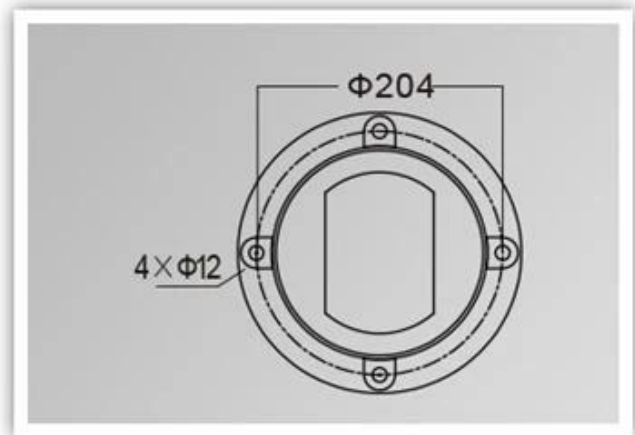

ما هي مواصفاتها ضوء الحديقة؟

نوع الضوء	تفاصيل المواصفات	مقاومة الماء	القدرة المقالة للنورسينات	نطاق درجة الحرارة	نوع المقبض	القدرة
I.	220 فولت 50/60	IP65.	تعمل في الظل	-35. ° C 45+ ° C.	E27.	35W.

صور المنتج

PRODUCT DIMENSIONS(MM)

PRODUCT DETAILS

YM-6206A

YM-6206B

YM-6206C

التعبئة والتغليف والشحن، شروط التجارة

شحن

1. فيديكس / دي إنش إل / يو بي إس / تي ان تي بالنسبة عينات، الباب إلى الباب،
2. مطار / ميناء الاستلام FCL عن طريق الجو أو عن طريق البحر بالنسبة السلع دفعة، ل
3. العملاء يحددون وكيل الشحن أو طرق الشحن قابل للتفاوض.
4. موعد التسليم في 5-7 أيام للعينات؛ 15-30 أيام للسلع دفعة.