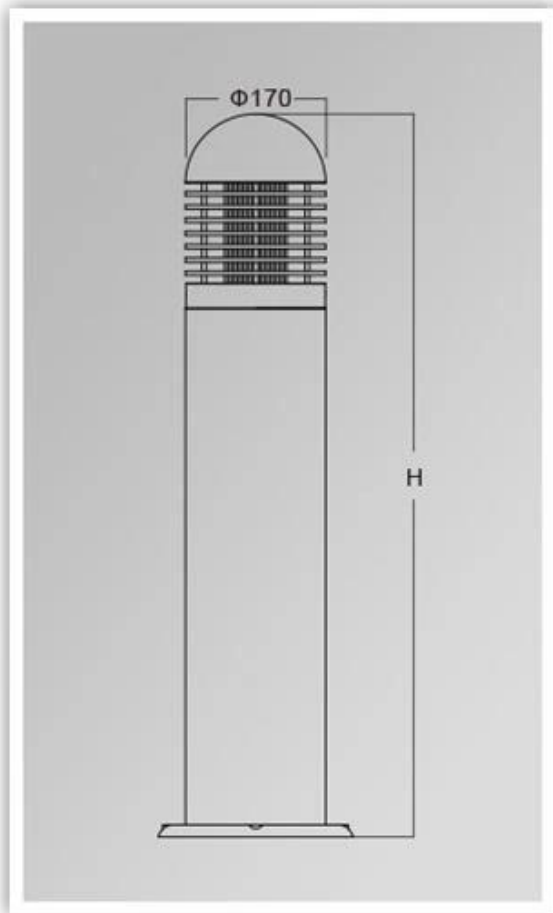

ما هي مواصفاتها ضوء الحديقة؟

نوع الضوء	تفاصيل المواصفات	مقاومة الماء	القدرة المقالة للنورسينات	نطاق درجة الحرارة	نوع المقبض	القدرة
I.	220 فولت 50/60	IP65.	تعمل في الظل	-35. ° C 45+ ° C.	E27.	35W.

صور المنتج

PRODUCT DIMENSIONS(MM)

PRODUCT DETAILS

YM-6206A

YM-6206B

YM-6206C

التعبئة والتغليف والشحن، شروط التجارة

شحن

1. فيديكس / دي إنش إل / يو بي إس / تي ان تي بالنسبة عينات، الباب إلى الباب،
2. مطار / ميناء الاستلام FCL عن طريق الجو أو عن طريق البحر بالنسبة السلع دفعة، ل
3. العملاء يحددون وكيل الشحن أو طرق الشحن قابل للتفاوض.
4. موعد التسليم في 5-7 أيام للعينات؛ 15-30 أيام للسلع دفعة.