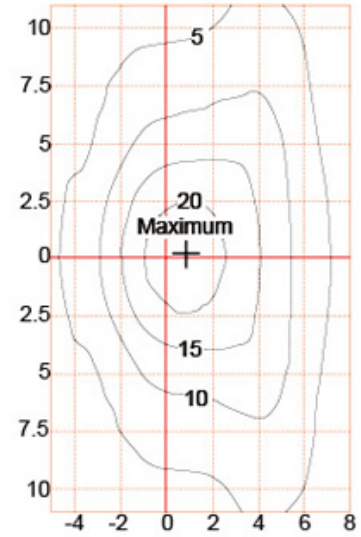

ما هي تفاصيلنا قادر ضوء الحقيقة ب

تفاصيلنا قادر ضوء الحقيقة ب
تفاصيلنا قادر ضوء الحقيقة ب
uv-spect قادر ضوء الحقيقة ب
تفاصيلنا قادر ضوء الحقيقة ب

لدينا ضوء الحقيقة؟ LED ما هي مواصفات

تفاصيلنا <u>قادر ضوء الحقيقة</u> ب	تفاصيلنا <u>قادر ضوء الحقيقة</u> ب	تفاصيلنا <u>قادر ضوء الحقيقة</u> ب	تفاصيلنا <u>قادر ضوء الحقيقة</u> ب	تفاصيلنا <u>قادر ضوء الحقيقة</u> ب	CRI.	CCT.	
I. <u>قادر ضوء الحقيقة</u> ب	120-277V 50/60 <u>قادر ضوء الحقيقة</u> ب	700MA.	> 0.95.	-40. ° 55+ <u>قادر ضوء الحقيقة</u> ° C.	> 50000 <u>قادر ضوء الحقيقة</u> ب	RA> 75.	3000K-6500K.
<u>قادر ضوء الحقيقة</u> ب	YMLED-6135 (16)	YMLED-6135 (20)	YMLED-6135 (24)	YMLED-6135 (28)			
<u>قادر ضوء الحقيقة</u> ب	16pcs.	20pcs.	24pcs.	28pcs.			
<u>قادر ضوء الحقيقة</u> ب	35W.	45W.	55W.	60W.			
<u>قادر ضوء الحقيقة</u> ب	3100-3300LM	3950-4200.	4850-5200LM	5350-5700LM			
g.w / n.w.	11.5 / 9.2kgs.	11.5 / 9.2kgs.	11.5 / 9.2kgs.	11.5 / 9.2kgs.			
<u>قادر ضوء الحقيقة</u> ب	605x605x750mm.	605x605x750mm.	605x605x750mm.	605x605x750mm.			

صور المنتج

Polar Diagram

Type1

Type2