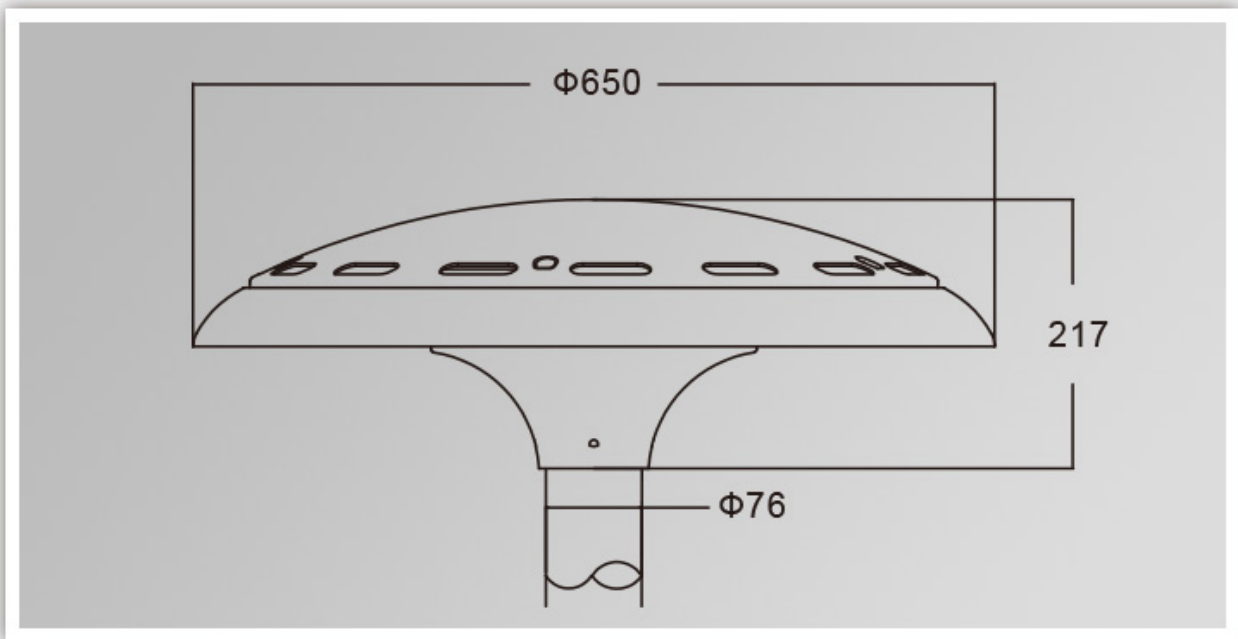

لدينا ضوء الحقيقة؟ LED ما هي مواصفات

الرمز	المواصفات	المواصفات	المواصفات	المواصفات	المواصفات	CRI.	CCT.
I.	120-277V 50/60 هرتز	700MA.	> 0.95.	-40. ° 55+ درجة مئوية ° C.	> 50,000 ساعة	RA> 75.	3000K-6500K.
الرمز	YMLED-6132A.	YMLED-6132A.	YMLED-6132A.				
الرمز	20pcs.	20pcs.	20pcs.				
الرمز	40W.	50W.	60W.				
الرمز	3400-3600LM	4150-4410lm	4850-5160LM				
g.w / n.w.	10.5 / 9kgs	10.5 / 9kgs	10.5 / 9kgs				
الرمز	710x285x725mm.	710x285x725mm.	710x285x725mm.				

صور المنتج

YMLED-6132A

PRODUCT DIMENSIONS(MM)

PRODUCT DETAILS

Polar Diagram

التعبئة والتغليف والشحن، شروط التجارة:

شحن

1. فيديكس / دي إتش إل / يو بي إس / تي ان تي بالنسبة عينات، الباب إلى الباب.
2. مطار / ميناء الاستلام FCL عن طريق الجو أو عن طريق البحر بالنسبة السلع دفعة، ل.
3. العملاء يحددون وكيل الشحن أو طرق الشحن قابل للتفاوض.
4. موعد التسليم في 5-7 أيام للعينات؛ 15-30 أيام للسلع دفعة.