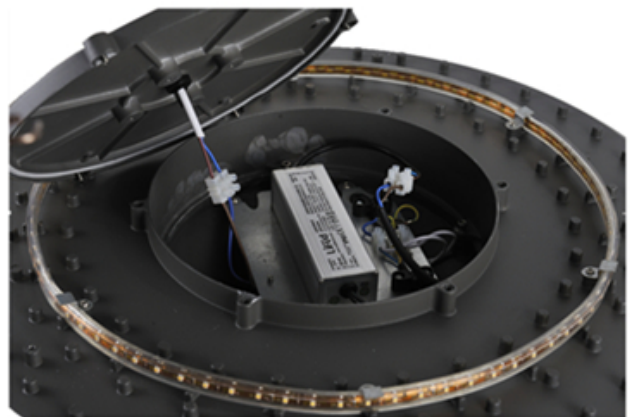

ما هي تفاصيلنا قاد ضوء الحقيقة ب

المنتجات المصممة لتوفير أفضل أداء ممكن في بيئات العمل المختلفة. تتميز بـ:
• كفاءة عالية في استهلاك الطاقة.
• عمر تشغيلي طويل يصل إلى 50,000 ساعة.
• توافق مع أجهزة الكمبيوتر PC.
• تصميم مدمج وسهل التركيب.

صور المنتج

YMLED-6132A

PRODUCT DIMENSIONS(MM)

PRODUCT DETAILS

Polar Diagram

التعبئة والتغليف والشحن، شروط التجارة:

شحن

1. فيديكس / دي إتش إل / يو بي إس / تي ان تي بالنسبة عينات، الباب إلى الباب.
2. مطار / ميناء الاستلام FCL عن طريق الجو أو عن طريق البحر بالنسبة السلع دفعة، ل.
3. العملاء يحددون وكيل الشحن أو طرق الشحن قابل للتفاوض.
4. موعد التسليم في 5-7 أيام للعينات؛ 15-30 أيام للسلع دفعة.