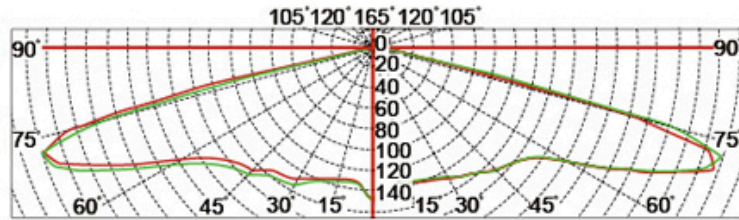

صور المنتج

YMLED-6132A

PRODUCT DIMENSIONS(MM)

PRODUCT DETAILS

Polar Diagram

التعبئة والتغليف والشحن، شروط التجارة:

شحن

1. فيديكس / دي إتش إل / يو بي إس / تي ان تي بالنسبة عينات، الباب إلى الباب.
2. مطار / ميناء الاستلام FCL عن طريق الجو أو عن طريق البحر بالنسبة السلع دفعة، ل.
3. العملاء يحددون وكيل الشحن أو طرق الشحن قابل للتفاوض.
4. موعد التسليم في 5-7 أيام للعينات؛ 15-30 أيام للسلع دفعة.