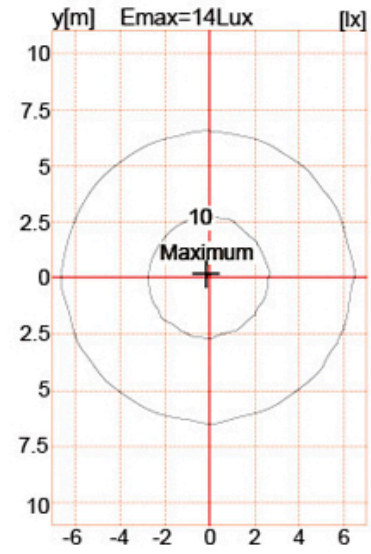

لدينا ضوء الحقيقة؟ LED ما هي مواصفات

الرمز	المواصفات	المواصفات	المواصفات	المواصفات	المواصفات	CRI.	CCT.
I.	120-277V 50/60 هرتز	700MA.	> 0.95.	-40. ° 55+ درجة مئوية ° C.	> 50,000 ساعة	RA> 75.	3000K-6500K.
الرمز	YMLED-6132A.	YMLED-6132A.	YMLED-6132A.				
الرمز	20pcs.	20pcs.	20pcs.				
الرمز	40W.	50W.	60W.				
الرمز	3400-3600LM	4150-4410lm	4850-5160LM				
g.w / n.w.	10.5 / 9kgs	10.5 / 9kgs	10.5 / 9kgs				
الرمز	710x285x725mm.	710x285x725mm.	710x285x725mm.				

صور المنتج

YMLED-6132A

PRODUCT DIMENSIONS(MM)

PRODUCT DETAILS

Polar Diagram

التعبئة والتغليف والشحن، شروط التجارة:

شحن

1. فيديكس / دي إتش إل / يو بي إس / تي ان تي بالنسبة عينات، الباب إلى الباب.
2. مطار / ميناء الاستلام FCL عن طريق الجو أو عن طريق البحر بالنسبة السلع دفعة، ل.
3. العملاء يحددون وكيل الشحن أو طرق الشحن قابل للتفاوض.
4. موعد التسليم في 5-7 أيام للعينات؛ 15-30 أيام للسلع دفعة.