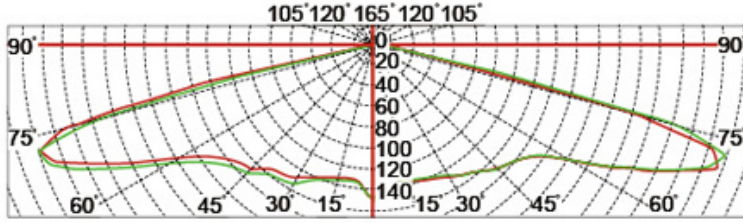

ما هي تفاصيلنا قادر ضوء الحقيقة ب

تفاصيلنا قادر ضوء الحقيقة ب
تفاصيلنا قادر ضوء الحقيقة ب
تفاصيلنا قادر ضوء الحقيقة ب
تفاصيلنا قادر ضوء الحقيقة ب

لدينا ضوء الحقيقة؟ LED ما هي مواصفات

تفاصيلنا قادر	تفاصيلنا قادر	تفاصيلنا قادر	تفاصيلنا قادر	تفاصيلنا قادر	تفاصيلنا قادر	CRI.	CCT.
تفاصيلنا قادر I.	120-277V 50/60 هرتز	700MA.	> 0.95.	-40. ° 55+ هرتز هرتز ° C.	> 50000 هرتز	RA> 75.	3000K-6500K.
تفاصيلنا قادر	YMLLED-6113A (15)	YMLLED-6113A (20)	YMLLED-6113A (25)				
تفاصيلنا قادر	15pcs.	20pcs.	25pcs.				
تفاصيلنا قادر	30W.	45W.	55W.				
تفاصيلنا قادر	2750-2940LM	4150-4400LM	5000-5390LM				
g.w / n.w.	كجم 14.5 / 12.4	كجم 14.5 / 12.4	كجم 14.5 / 12.4				
تفاصيلنا قادر	715x685x280mm.	715x685x280mm.	715x685x280mm.				

صور المنتج

YMLED-6113A

PRODUCT DIMENSIONS(MM)

PRODUCT DETAILS

Polar Diagram

Type1

Type2

Type3