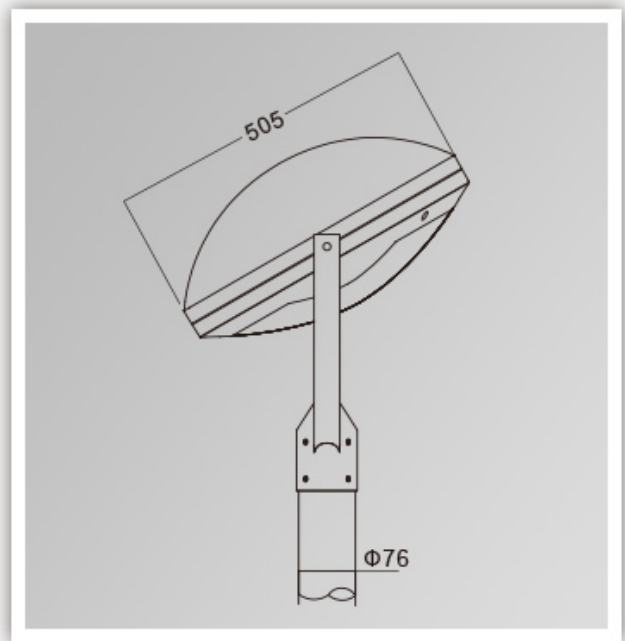

ما هي تفاصيلنا قادر ضوء الحقيقة ب

تفاصيلنا قادر ضوء الحقيقة ب
تفاصيلنا قادر ضوء الحقيقة ب
تفاصيلنا قادر ضوء الحقيقة ب
تفاصيلنا قادر ضوء الحقيقة ب

لدينا ضوء الحقيقة؟ LED ما هي مواصفات

تفاصيلنا قادر	تفاصيلنا قادر	تفاصيلنا قادر	تفاصيلنا قادر	تفاصيلنا قادر	تفاصيلنا قادر	CRI.	CCT.
تفاصيلنا قادر I.	120-277V 50/60 هرتز	700MA.	> 0.95.	-40. ° 55+ هرتز هرتز ° C.	> 50000 هرتز	RA> 75.	3000K-6500K.
تفاصيلنا قادر	YMLLED-6113A (15)	YMLLED-6113A (20)	YMLLED-6113A (25)				
تفاصيلنا قادر	15pcs.	20pcs.	25pcs.				
تفاصيلنا قادر	30W.	45W.	55W.				
تفاصيلنا قادر	2750-2940LM	4150-4400LM	5000-5390LM				
g.w / n.w.	كجم 14.5 / 12.4	كجم 14.5 / 12.4	كجم 14.5 / 12.4				
تفاصيلنا قادر	715x685x280mm.	715x685x280mm.	715x685x280mm.				

صور المنتج

YMLED-6113A

PRODUCT DIMENSIONS(MM)

PRODUCT DETAILS

Polar Diagram

Type1

Type2

Type3