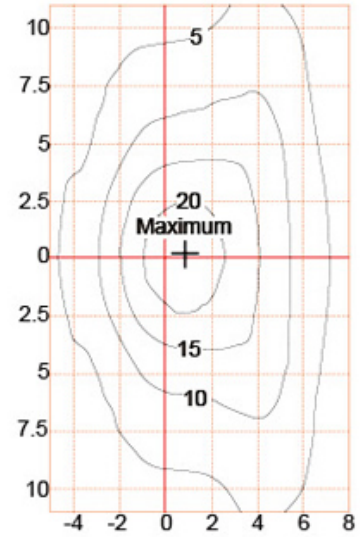

ما هي تفاصيلنا قادر ضوء الحقيقة ب

تفاصيلنا قادر ضوء الحقيقة ب
تفاصيلنا قادر ضوء الحقيقة ب
تفاصيلنا قادر ضوء الحقيقة ب
تفاصيلنا قادر ضوء الحقيقة ب

لدينا ضوء الحقيقة؟ LED ما هي مواصفات

تفاصيلنا قادر	تفاصيلنا قادر	تفاصيلنا قادر	تفاصيلنا قادر	تفاصيلنا قادر	تفاصيلنا قادر	CRI.	CCT.
تفاصيلنا قادر I.	120-277V 50/60 هرتز	700MA.	> 0.95.	-40. ° 55+ هرتز هرتز ° C.	> 50000 هرتز	RA> 75.	3000K-6500K.
تفاصيلنا قادر	YMLLED-6113A (15)	YMLLED-6113A (20)	YMLLED-6113A (25)				
تفاصيلنا قادر	15pcs.	20pcs.	25pcs.				
تفاصيلنا قادر	30W.	45W.	55W.				
تفاصيلنا قادر	2750-2940LM	4150-4400LM	5000-5390LM				
g.w / n.w.	كجم 14.5 / 12.4	كجم 14.5 / 12.4	كجم 14.5 / 12.4				
تفاصيلنا قادر	715x685x280mm.	715x685x280mm.	715x685x280mm.				

صور المنتج

YMLED-6113A

PRODUCT DIMENSIONS(MM)

PRODUCT DETAILS

Polar Diagram

Type1

Type2

Type3