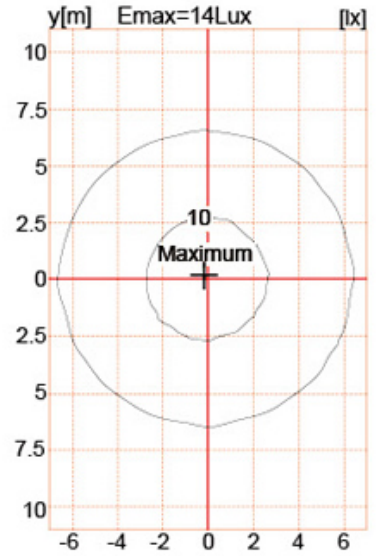

ما هي تفاصيلنا قادر ضوء الحقيقة ب

تفاصيلنا قادر ضوء الحقيقة ب
تفاصيلنا قادر ضوء الحقيقة ب
تفاصيلنا قادر ضوء الحقيقة ب
تفاصيلنا قادر ضوء الحقيقة ب

لدينا ضوء الحقيقة؟ LED ما هي مواصفات

تفاصيلنا قادر	تفاصيلنا قادر	تفاصيلنا قادر	تفاصيلنا قادر	تفاصيلنا قادر	تفاصيلنا قادر	CRI.	CCT.
تفاصيلنا قادر I.	120-277V 50/60 هرتز	700MA.	> 0.95.	-40. ° 55+ هرتز هرتز ° C.	> 50000 هرتز	RA> 75.	3000K-6500K.
تفاصيلنا قادر	YMLLED-6113A (15)	YMLLED-6113A (20)	YMLLED-6113A (25)				
تفاصيلنا قادر	15pcs.	20pcs.	25pcs.				
تفاصيلنا قادر	30W.	45W.	55W.				
تفاصيلنا قادر	2750-2940LM	4150-4400LM	5000-5390LM				
g.w / n.w.	كجم 14.5 / 12.4	كجم 14.5 / 12.4	كجم 14.5 / 12.4				
تفاصيلنا قادر	715x685x280mm.	715x685x280mm.	715x685x280mm.				

صور المنتج

YMLED-6113A

PRODUCT DIMENSIONS(MM)

PRODUCT DETAILS

Polar Diagram

Type1

Type2

Type3