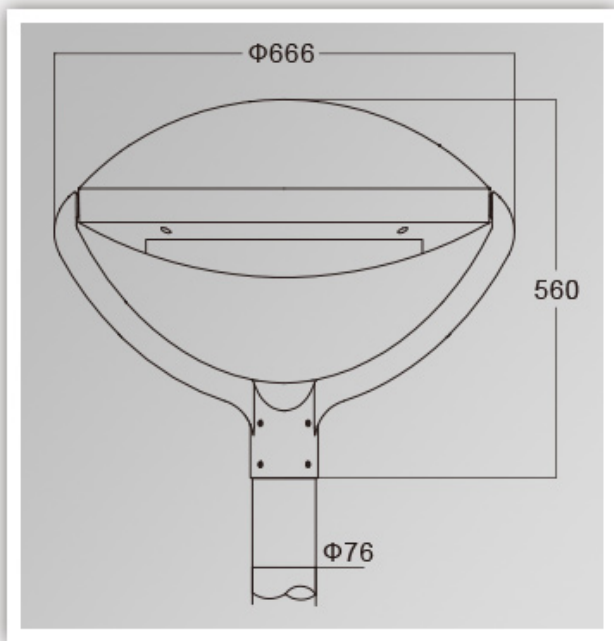

ما هي تفاصيلنا قادر ضوء الحقيقة ب

تفاصيلنا قادر ضوء الحقيقة ب
تفاصيلنا قادر ضوء الحقيقة ب
تفاصيلنا قادر ضوء الحقيقة ب
تفاصيلنا قادر ضوء الحقيقة ب

لدينا ضوء الحقيقة؟ LED ما هي مواصفات

تفاصيلنا قادر	تفاصيلنا قادر	تفاصيلنا قادر	تفاصيلنا قادر	تفاصيلنا قادر	تفاصيلنا قادر	CRI.	CCT.
تفاصيلنا قادر I.	120-277V 50/60 هرتز	700MA.	> 0.95.	-40. ° 55+ هرتز هرتز ° C.	> 50000 هرتز	RA> 75.	3000K-6500K.
تفاصيلنا قادر	YMLLED-6113A (15)	YMLLED-6113A (20)	YMLLED-6113A (25)				
تفاصيلنا قادر	15pcs.	20pcs.	25pcs.				
تفاصيلنا قادر	30W.	45W.	55W.				
تفاصيلنا قادر	2750-2940LM	4150-4400LM	5000-5390LM				
g.w / n.w.	كجم 14.5 / 12.4	كجم 14.5 / 12.4	كجم 14.5 / 12.4				
تفاصيلنا قادر	715x685x280mm.	715x685x280mm.	715x685x280mm.				

صور المنتج

YMLED-6113A

PRODUCT DIMENSIONS(MM)

PRODUCT DETAILS

Polar Diagram

Type1

Type2

Type3