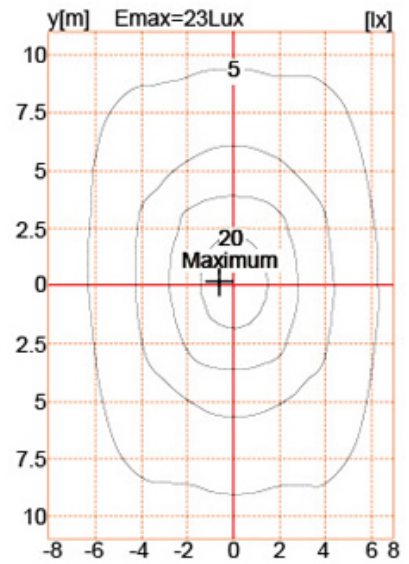

ما هي تفاصيلنا قادر ضوء الحقيقة ب

تفاصيلنا قادر ضوء الحقيقة ب
تفاصيلنا قادر ضوء الحقيقة ب
تفاصيلنا قادر ضوء الحقيقة ب
تفاصيلنا قادر ضوء الحقيقة ب

لدينا ضوء الحقيقة؟ LED ما هي مواصفات

تفاصيلنا قادر	تفاصيلنا قادر	تفاصيلنا قادر	تفاصيلنا قادر	تفاصيلنا قادر	تفاصيلنا قادر	CRI.	CCT.
تفاصيلنا قادر I.	120-277V 50/60 هرتز	700MA.	> 0.95.	-40. ° 55+ هرتز هرتز ° C.	> 50000 هرتز	RA> 75.	3000K-6500K.
تفاصيلنا قادر	YMLLED-6113A (15)	YMLLED-6113A (20)	YMLLED-6113A (25)				
تفاصيلنا قادر	15pcs.	20pcs.	25pcs.				
تفاصيلنا قادر	30W.	45W.	55W.				
تفاصيلنا قادر	2750-2940LM	4150-4400LM	5000-5390LM				
g.w / n.w.	كجم 14.5 / 12.4	كجم 14.5 / 12.4	كجم 14.5 / 12.4				
تفاصيلنا قادر	715x685x280mm.	715x685x280mm.	715x685x280mm.				

صور المنتج

YMLED-6113A

PRODUCT DIMENSIONS(MM)

PRODUCT DETAILS

Polar Diagram

Type1

Type2

Type3