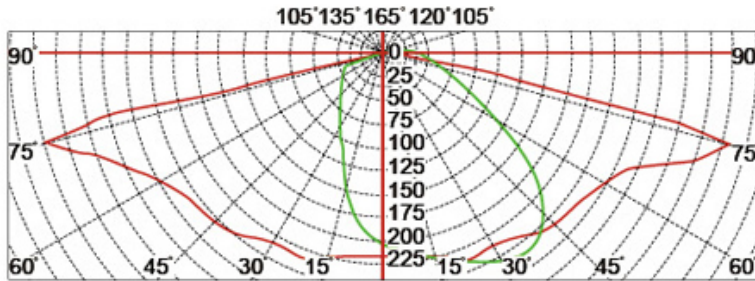

ما هي تفاصيلنا قادر ضوء الحقيقة ب

تفاصيلنا قادر ضوء الحقيقة ب
تفاصيلنا قادر ضوء الحقيقة ب
تفاصيلنا قادر ضوء الحقيقة ب
تفاصيلنا قادر ضوء الحقيقة ب

لدينا ضوء الحقيقة؟ LED ما هي مواصفات

تفاصيلنا قادر	تفاصيلنا قادر	تفاصيلنا قادر	تفاصيلنا قادر	تفاصيلنا قادر	تفاصيلنا قادر	CRI.	CCT.
تفاصيلنا قادر I.	120-277V 50/60 هرتز	700MA.	> 0.95.	-40. ° 55+ هرتز هرتز ° C.	> 50000 هرتز	RA> 75.	3000K-6500K.
تفاصيلنا قادر	YMLLED-6113A (15)	YMLLED-6113A (20)	YMLLED-6113A (25)				
تفاصيلنا قادر	15pcs.	20pcs.	25pcs.				
تفاصيلنا قادر	30W.	45W.	55W.				
تفاصيلنا قادر	2750-2940LM	4150-4400LM	5000-5390LM				
g.w / n.w.	كجم 14.5 / 12.4	كجم 14.5 / 12.4	كجم 14.5 / 12.4				
تفاصيلنا قادر	715x685x280mm.	715x685x280mm.	715x685x280mm.				

صور المنتج

YMLED-6113A

PRODUCT DIMENSIONS(MM)

PRODUCT DETAILS

Polar Diagram

Type1

Type2

Type3