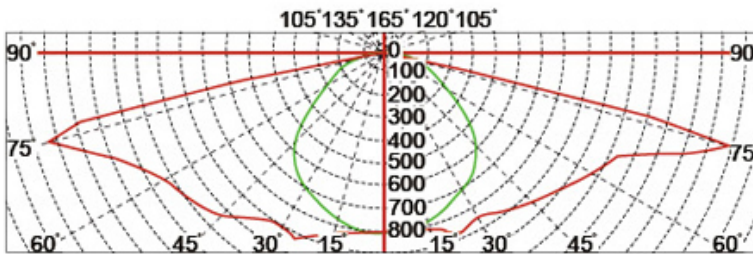

صور المنتج

YMLED-6113A

PRODUCT DIMENSIONS(MM)

PRODUCT DETAILS

Polar Diagram

Type1

Type2

Type3