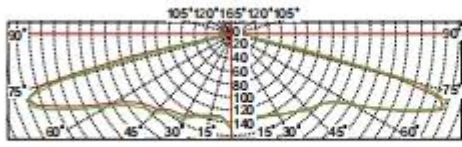

配光曲线 Polar Diagram