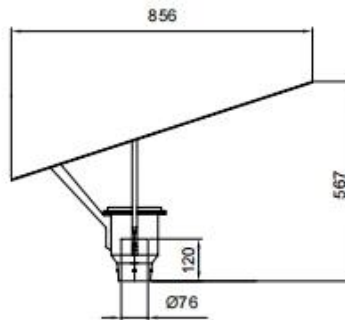

灯具尺寸 Product Dimensions(mm)

配置数据 /Configuration Data:

产品型号 Product Code	额定功率 Rated Power	初始光通量 Luminous Flux	毛净重 G.W/N.W
YMLED-6146B	30W	3240	10/8.5(kgs)
YMLED-6146B	40W	4320	10/8.5(kgs)
YMLED-6146B	55W	5940	10/8.5(kgs)