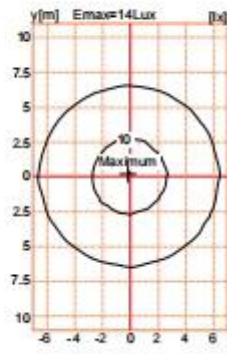

灯具尺寸 Product Dimensions(mm)

配置数据 /Configuration Data:

产品型号 Product Code	额定功率 Rated Power	初始光通量 Luminous Flux	毛净重 G.W/N.W
YMLED-6146B	30W	3240	10/8.5(kgs)
YMLED-6146B	40W	4320	10/8.5(kgs)
YMLED-6146B	55W	5940	10/8.5(kgs)

配光曲线 Polar Diagram