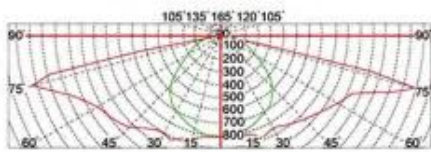

Certificate

配光曲线 Polar Diagram

Type1

Type2

Type3

参考颜色 Reference color : RAL 9005 RAL 7015