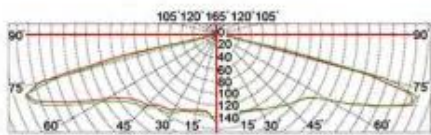

Certificate

配光曲线 Polar Diagram

Type1

Type2

Type3

参考颜色 Reference color : RAL 9005 RAL 7015