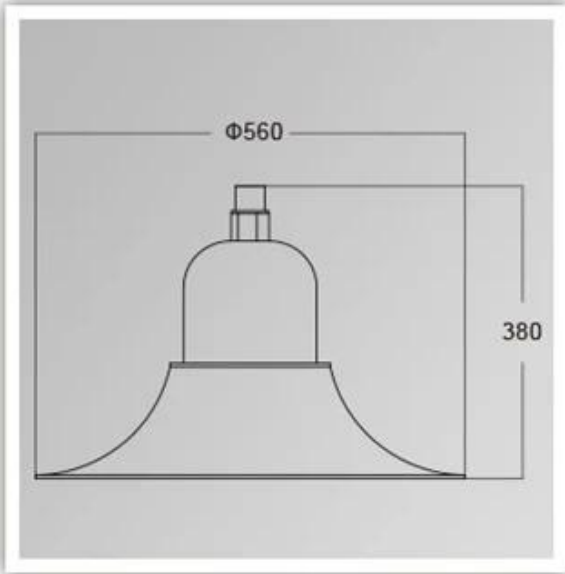

لدينا ضوء الحديقة LED ما هي تفاصيل

المنتجات المصنوعة من مواد عالية الجودة، تتميز بمتانة عالية، مقاومة للرطوبة، وتعمل بكفاءة عالية. تتميز بتصميمها الجميل، وتتنوع ألوانها، مما يجعلها الخيار المثالي لتجميل الحدائق والمناطق الخارجية. تتميز بمتانة عالية، مقاومة للرطوبة، وتعمل بكفاءة عالية. تتميز بتصميمها الجميل، وتتنوع ألوانها، مما يجعلها الخيار المثالي لتجميل الحدائق والمناطق الخارجية.

ما هي مواصفاتها قار ضوء الحديقة

المنتجات	المواصفات	المنتجات	المواصفات	المنتجات	المواصفات	CRI.	CCT.
المنتجات I.	120-277V 50/60 هرتز	700MA.	> 0.95.	-40. ° 55+ درجة مئوية	> 50000 ساعة	RA> 75.	3000K-6500K.
المنتجات	YMLED-6128 (15)	YMLED-6128 (20)	YMLED-6128 (25)				
المنتجات	15pcs.	20pcs.	25pcs.				
المنتجات	30W.	45W.	55W.				
المنتجات	2750-2940LM	4150-4400LM	5000-5390LM				
g.w / n.w.	6.5 / 5.5kgs.	6.5 / 5.5kgs.	6.5 / 5.5kgs.				
المنتجات	460x460x460mm.	460x460x460mm.	460x460x460mm.				

صور المنتج

× × ×

PRODUCT DIMENSIONS(MM)

× >"الخفيفة LED حديقة IP65 220V 0.95"

التعبئة والتغليف والشحن، شروط التجارة:

شحن

1. فيديكس / دي إتش إل / يو بي إس / تي ان تي بالنسبة عينات، الباب إلى الباب.
2. مطار / ميناء الاستلام FCL عن طريق الجو أو عن طريق البحر بالنسبة السلع دفعة، ل.
3. العملاء يحددون وكيل الشحن أو طرق الشحن قابل للتفاوض.
4. موعد التسليم في 5-7 أيام للعينات؛ 15-30 أيام للسلع دفعة.

شروط الدفع

1. الاتحاد الغربي، مونيغرام، باي بال، ودائع 30٪؛ الرصيد 70٪ قبل التوصيل، T / T: الدفع.
2. موك: 1 قطع،
3. الضمان: 5 سنوات