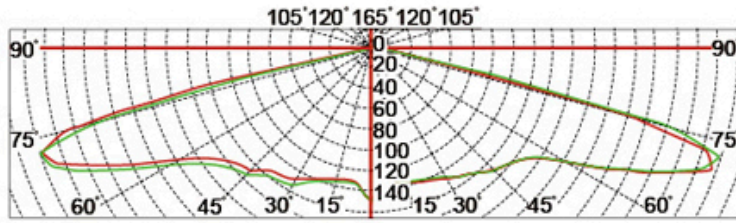

صور المنتج

YMLED-6116

PRODUCT DIMENSIONS(MM)

PRODUCT DETAILS

Polar Diagram

التعبئة والتغليف والشحن، شروط التجارة

شحن

1. فيديكس / دي إنش إل / يو بي إس / تي ان تي بالنسبة عينات، الباب إلى الباب.
2. مطار / ميناء الاستلام FCL عن طريق الجو أو عن طريق البحر بالنسبة السلع دفعة، ل.
3. العملاء يحددون وكيل الشحن أو طرق الشحن قابل للتفاوض.
4. موعد التسليم في 5-7 أيام للعينات؛ 15-30 أيام للسلع دفعة.