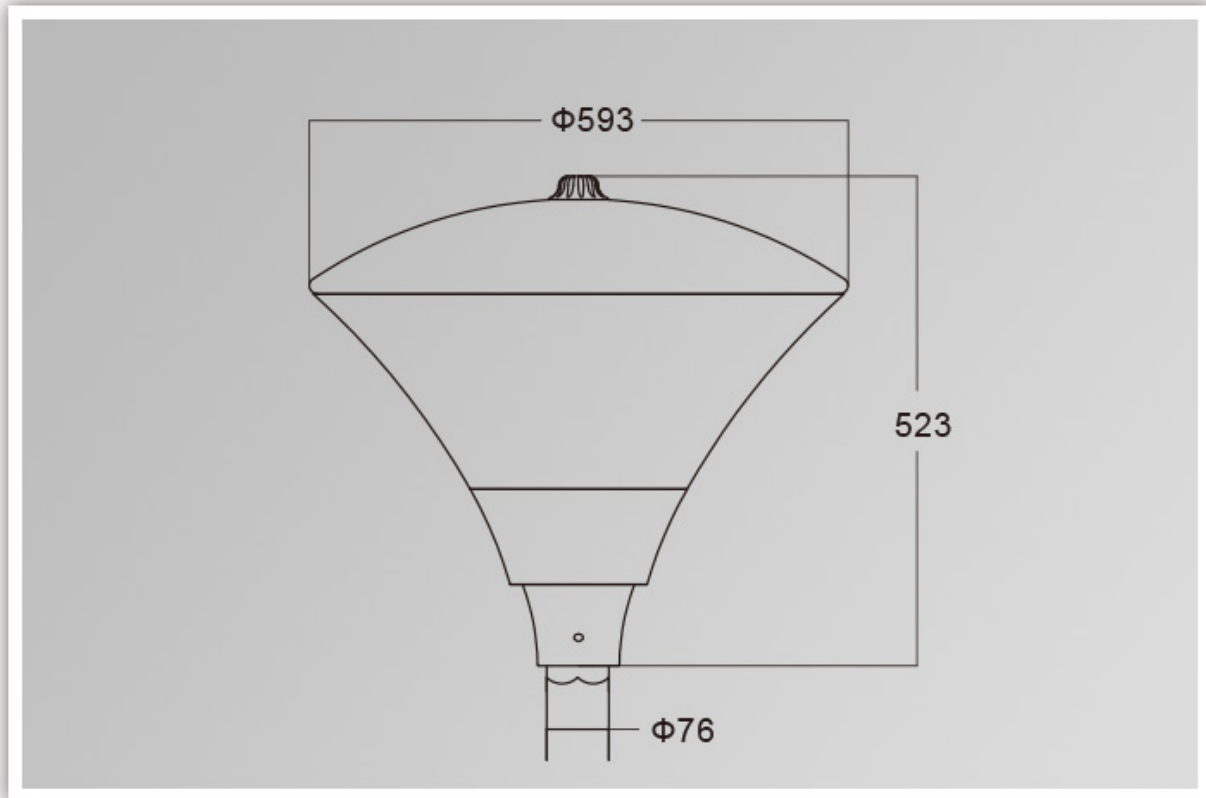

صور المنتج

YMLED-6116

PRODUCT DIMENSIONS(MM)

PRODUCT DETAILS

Polar Diagram

التعبئة والتغليف والشحن، شروط التجارة

شحن

1. فيديكس / دي إنش إل / يو بي إس / تي ان تي بالنسبة عينات، الباب إلى الباب.
2. مطار / ميناء الاستلام FCL عن طريق الجو أو عن طريق البحر بالنسبة السلع دفعة، ل.
3. العملاء يحددون وكيل الشحن أو طرق الشحن قابل للتفاوض.
4. موعد التسليم في 5-7 أيام للعينات؛ 15-30 أيام للسلع دفعة.