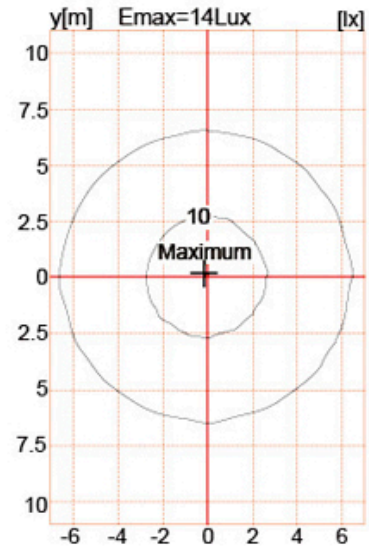

صور المنتج

YMLED-6116

PRODUCT DIMENSIONS(MM)

PRODUCT DETAILS

Polar Diagram

التعبئة والتغليف والشحن، شروط التجارة

شحن

1. فيديكس / دي إنش إل / يو بي إس / تي ان تي بالنسبة عينات، الباب إلى الباب.
2. مطار / ميناء الاستلام FCL عن طريق الجو أو عن طريق البحر بالنسبة السلع دفعة، ل.
3. العملاء يحددون وكيل الشحن أو طرق الشحن قابل للتفاوض.
4. موعد التسليم في 5-7 أيام للعينات؛ 15-30 أيام للسلع دفعة.