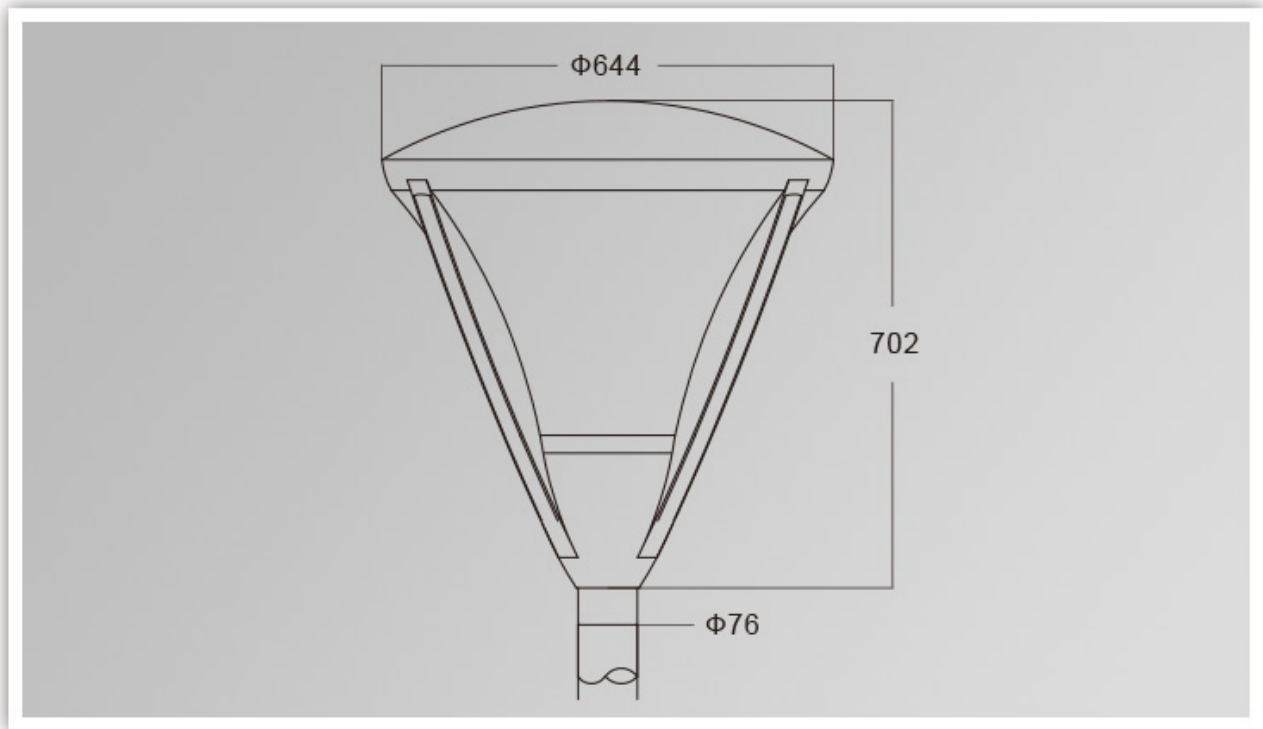

ما هي مواصفاتها قار ضوء الحديقة ب

التيار الكهربائي	التيار الكهربائي	التيار الكهربائي	التيار الكهربائي	التيار الكهربائي	CRI.	CCT.
120-277V 50/60	700MA.	> 0.95.	-40. ° 55+ ° C.	> 50000	RA> 75.	3000K-6500K.
التيار الكهربائي	YMLED-6109 (16)	YMLED-6109 (20)	YMLED-6109 (24)	YMLED-6109 (28)		
التيار الكهربائي	16pcs.	20pcs.	24pcs.	28pcs.		
التيار الكهربائي	35W.	45W.	55W.	60W.		
التيار الكهربائي	3100-3300LM	3950-4200.	4850-5200LM	5350-5700LM		
g.w / n.w.	13.5 / 11.5kgs.	13.5 / 11.5kgs.	13.5 / 11.5kgs.	13.5 / 11.5kgs.		
التيار الكهربائي	655x655x760mm.	655x655x760mm.	655x655x760mm.	655x655x760mm.		

صور المنتج

YMLED-6109

PRODUCT DIMENSIONS(MM)

PRODUCT DETAILS

Polar Diagram

Type1

Type2

Type3