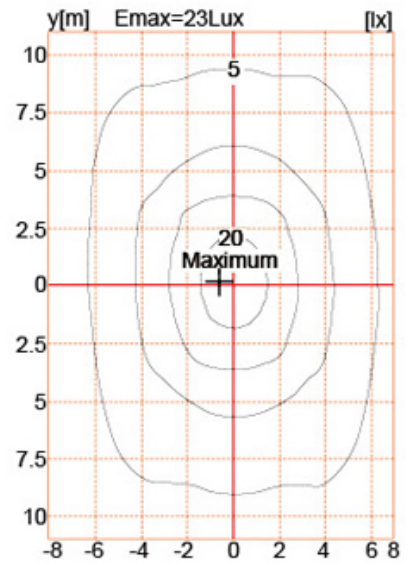

ما هي مواصفاتها قار ضوء الحديقة ب

التيار الكهربائي	التيار الكهربائي	التيار الكهربائي	التيار الكهربائي	التيار الكهربائي	CRI.	CCT.
120-277V 50/60	700MA.	> 0.95.	-40. ° 55+ ° C.	> 50000	RA> 75.	3000K-6500K.
التيار الكهربائي	YMLED-6109 (16)	YMLED-6109 (20)	YMLED-6109 (24)	YMLED-6109 (28)		
التيار الكهربائي	16pcs.	20pcs.	24pcs.	28pcs.		
التيار الكهربائي	35W.	45W.	55W.	60W.		
التيار الكهربائي	3100-3300LM	3950-4200.	4850-5200LM	5350-5700LM		
g.w / n.w.	13.5 / 11.5kgs.	13.5 / 11.5kgs.	13.5 / 11.5kgs.	13.5 / 11.5kgs.		
التيار الكهربائي	655x655x760mm.	655x655x760mm.	655x655x760mm.	655x655x760mm.		

صور المنتج

YMLED-6109

PRODUCT DIMENSIONS(MM)

PRODUCT DETAILS

Polar Diagram

Type1

Type2

Type3