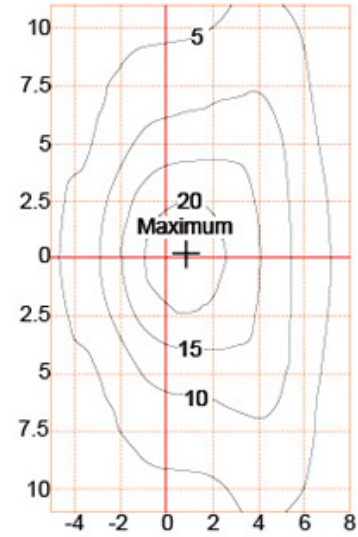

ما هي مواصفاتها قار ضوء الحديقة ب

التيار الكهربائي	التيار الكهربائي	التيار الكهربائي	التيار الكهربائي	التيار الكهربائي	CRI.	CCT.
120-277V 50/60	700MA.	> 0.95.	-40. ° 55+ ° C.	> 50000	RA> 75.	3000K-6500K.
التيار الكهربائي	YMLED-6109 (16)	YMLED-6109 (20)	YMLED-6109 (24)	YMLED-6109 (28)		
التيار الكهربائي	16pcs.	20pcs.	24pcs.	28pcs.		
التيار الكهربائي	35W.	45W.	55W.	60W.		
التيار الكهربائي	3100-3300LM	3950-4200.	4850-5200LM	5350-5700LM		
g.w / n.w.	13.5 / 11.5kgs.	13.5 / 11.5kgs.	13.5 / 11.5kgs.	13.5 / 11.5kgs.		
التيار الكهربائي	655x655x760mm.	655x655x760mm.	655x655x760mm.	655x655x760mm.		

صور المنتج

YMLED-6109

PRODUCT DIMENSIONS(MM)

PRODUCT DETAILS

Polar Diagram

Type1

Type2

Type3