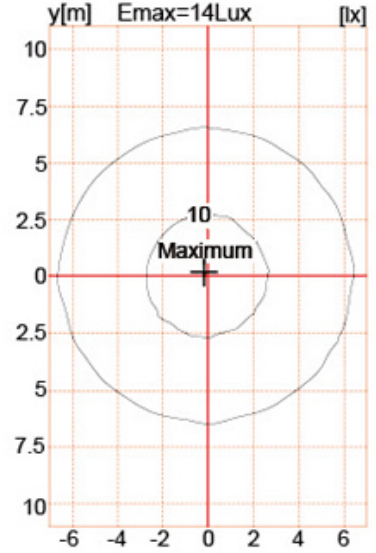

ما هي مواصفاتها قار ضوء الحديقة ب

التيار الكهربائي	التيار الكهربائي	التيار الكهربائي	التيار الكهربائي	التيار الكهربائي	CRI.	CCT.
120-277V 50/60	700MA.	> 0.95.	-40. ° 55+ ° C.	> 50000	RA> 75.	3000K-6500K.
التيار الكهربائي	YMLED-6109 (16)	YMLED-6109 (20)	YMLED-6109 (24)	YMLED-6109 (28)		
التيار الكهربائي	16pcs.	20pcs.	24pcs.	28pcs.		
التيار الكهربائي	35W.	45W.	55W.	60W.		
التيار الكهربائي	3100-3300LM	3950-4200.	4850-5200LM	5350-5700LM		
g.w / n.w.	13.5 / 11.5kgs.	13.5 / 11.5kgs.	13.5 / 11.5kgs.	13.5 / 11.5kgs.		
التيار الكهربائي	655x655x760mm.	655x655x760mm.	655x655x760mm.	655x655x760mm.		

صور المنتج

YMLED-6109

PRODUCT DIMENSIONS(MM)

PRODUCT DETAILS

Polar Diagram

Type1

Type2

Type3