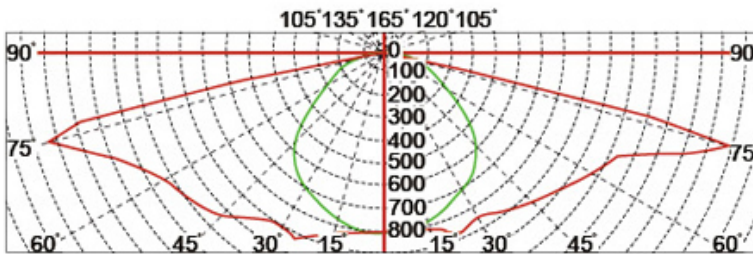

صور المنتج

YMLED-6109

PRODUCT DIMENSIONS(MM)

PRODUCT DETAILS

Polar Diagram

Type1

Type2

Type3