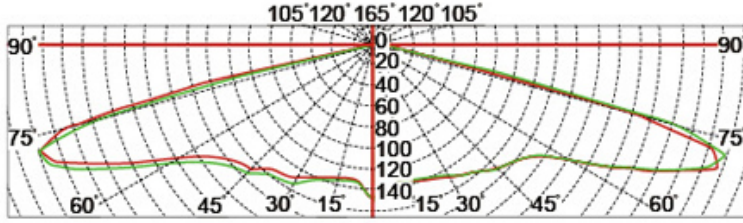

صور المنتج

YMLED-6109

PRODUCT DIMENSIONS(MM)

PRODUCT DETAILS

Polar Diagram

Type1

Type2

Type3