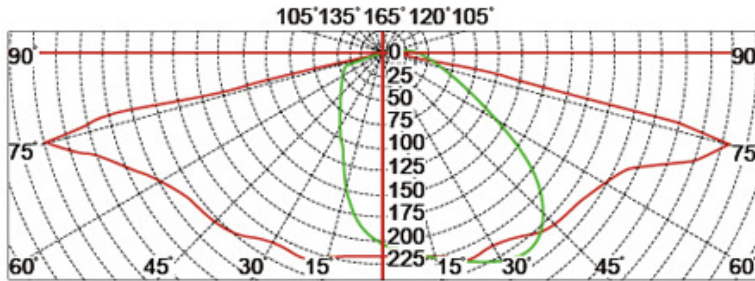

صور المنتج

YMLED-6109

PRODUCT DIMENSIONS(MM)

PRODUCT DETAILS

Polar Diagram

Type1

Type2

Type3