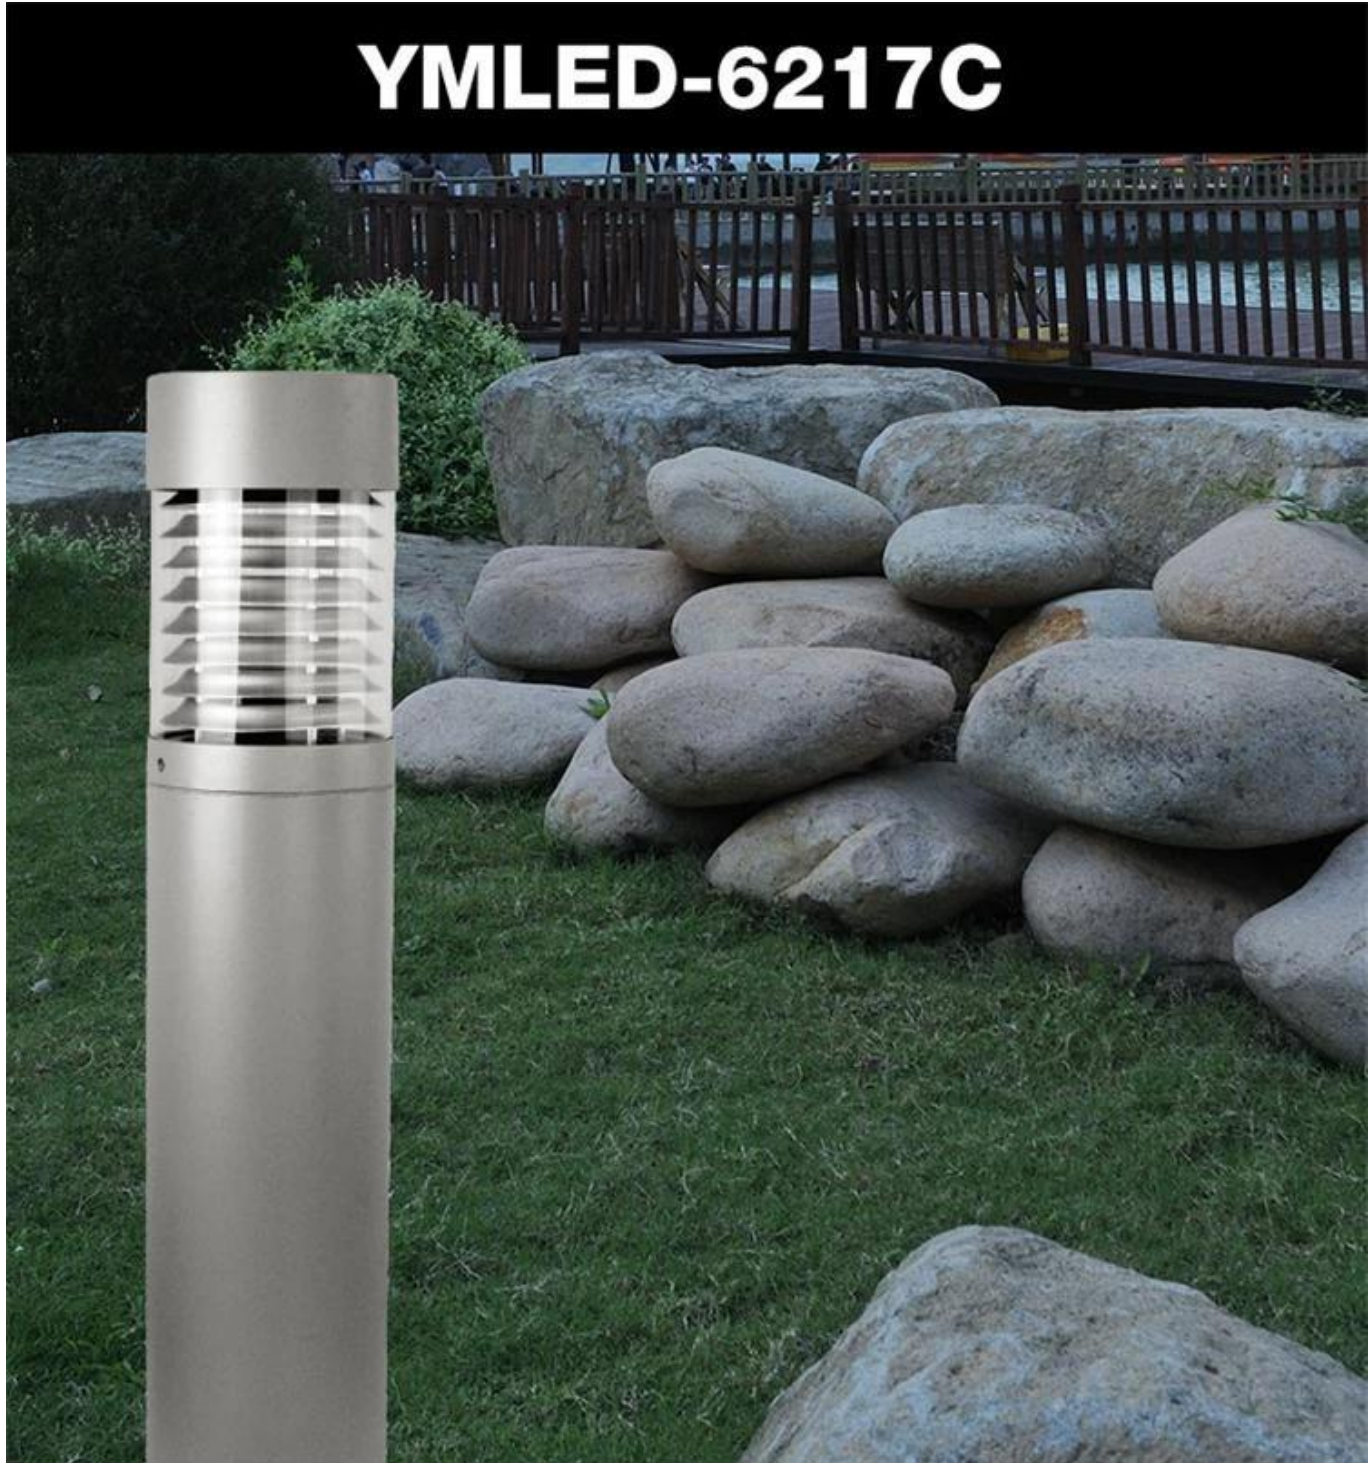

ما هي تفاصيلنا حاوية خفيفة ب

المنتجات المصنوعة من الألمنيوم تتميز بمتانة عالية وقوة تحمل ممتازة. تتميز بتصميمها العصري وألوانها المتعددة التي تتناسب مع مختلف البيئات الخارجية. تتميز بمتانة عالية وقوة تحمل ممتازة. تتميز بتصميمها العصري وألوانها المتعددة التي تتناسب مع مختلف البيئات الخارجية.

ما هي مواصفات بولارتنا خفيفة؟

نوع المنتج	القدرة المعلقة للنورسينات	الدرجة اللونية	القدرة المعلقة للنورسينات	نوع المنتج	القدرة المعلقة للنورسينات
I. 1000	220 فولت 50/60	IP65.	الدرجة اللونية	-35. ° C 45+ ° C.	E27. 35W.

صور المنتج