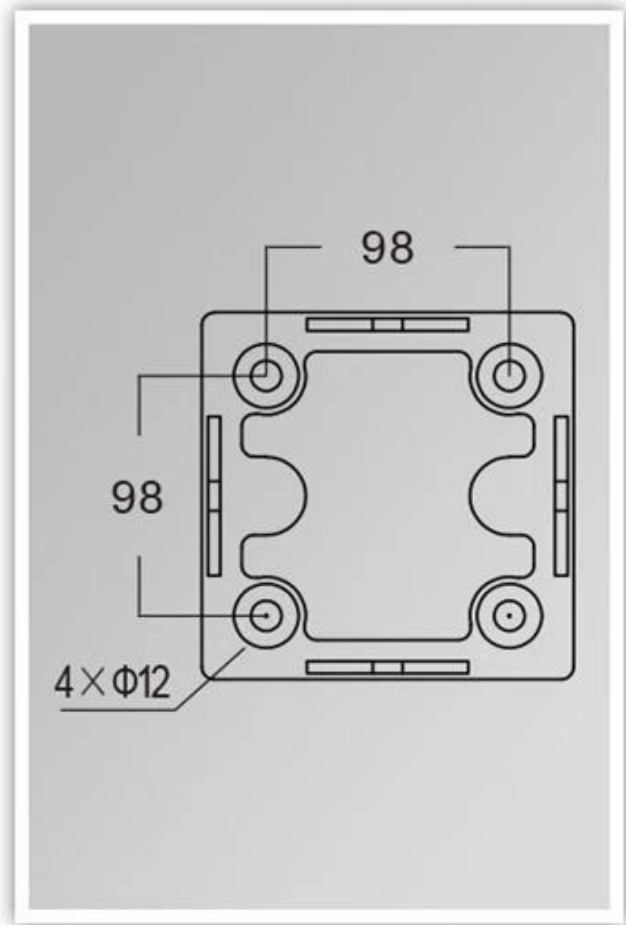

نوع المنتج	تفاصيل المنتج	مقاومة المياه	القدرة المعلقة للنورسينات	درجة الحرارة	نوع التثبيت	القدرة
I.	220 فولت 50/60	IP65.	تصميم مدمج	-35. ° C 45+ ° C.	E27.	35W.

صور المنتج

PRODUCT DIMENSIONS(MM)

PRODUCT DETAILS