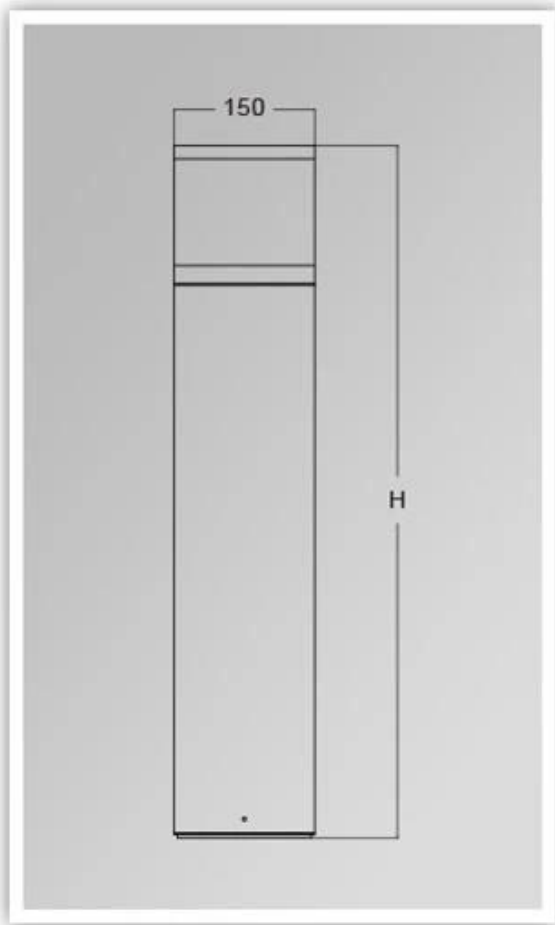

نوع المنتج	تفاصيل المنتج	مقاومة المياه	القدرة المعلقة للنورسينات	درجة الحرارة	نوع التثبيت	القدرة
I.	220 فولت 50/60	IP65.	تصميم مدمج	-35. ° C 45+ ° C.	E27.	35W.

صور المنتج

PRODUCT DIMENSIONS(MM)

PRODUCT DETAILS