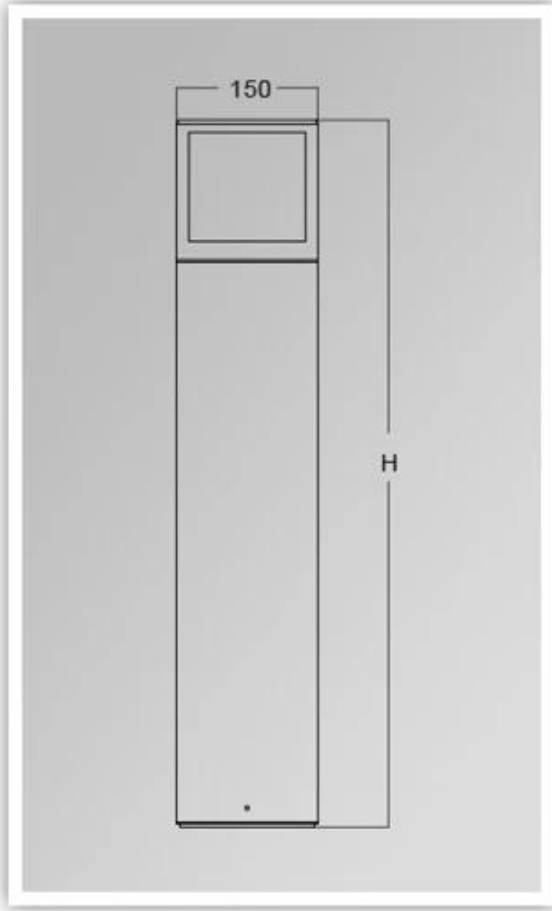

YMLED-6208

PRODUCT DETAILS

YM-6208

PRODUCT DIMENSIONS(MM)

التعبئة والتغليف والشحن، شروط التجارة:

شحن

1. فيديكس / دي إنش إل / يو بي إس / تي ان تي بالنسبة عينات، الباب إلى الباب.
2. مطار / ميناء الاستلام FCL عن طريق الجو أو عن طريق البحر بالنسبة السلع دفعة، ل.
3. العملاء يحددون وكيل الشحن أو طرق الشحن قابل للتفاوض.
4. موعد التسليم في 5-7 أيام للعينات؛ 15-30 أيام للسلع دفعة.