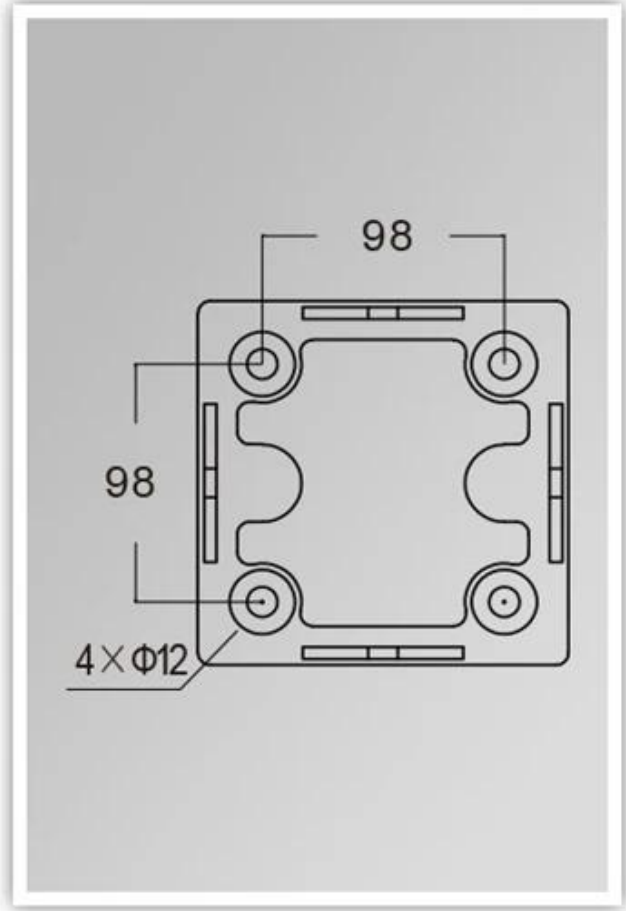

ما هي مواصفاتها ضوء الحديقة؟

نوع المنتج	القدرة	مقاومة الماء	القدرة المكافحة للنورسينات	الدرجة الحرارية	نوع التثبيت	القدرة
نوع I.	220 فولت 50/60	IP65.	مقاومة للحشرات	-35. ° C 45+ ° C.	E27.	35W.

صور المنتج

YMLED-6208

PRODUCT DETAILS

YM-6208

PRODUCT DIMENSIONS(MM)

التعبئة والتغليف والشحن، شروط التجارة:

شحن

1. فيديكس / دي إنش إل / يو بي إس / تي ان تي بالنسبة عينات، الباب إلى الباب.
2. مطار / ميناء الاستلام FCL عن طريق الجو أو عن طريق البحر بالنسبة السلع دفعة، ل.
3. العملاء يحددون وكيل الشحن أو طرق الشحن قابل للتفاوض.
4. موعد التسليم في 5-7 أيام للعينات؛ 15-30 أيام للسلع دفعة.