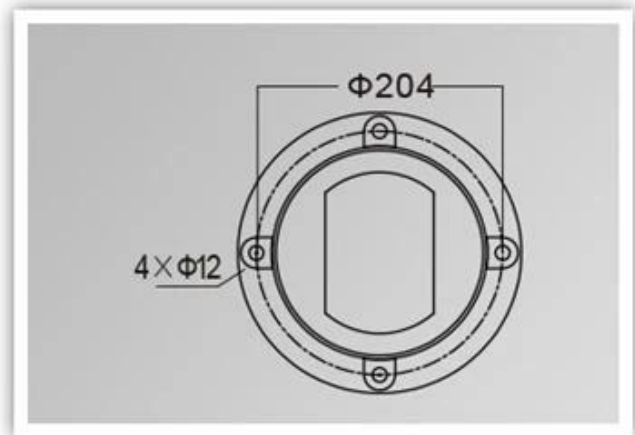

## ما هي مواصفاتها ضوء الحديقة؟

نوع الضوء	تفاصيل الضوء	مقاومة الماء والغبار	القدرة المعلقة للنورسينات	درجة الحرارة	نوع المقبض	القدرة
I. ضوء	220 فولت 50/60	IP65.	تفاصيلنا <u>حديقة بولارد خفيفة</u> ب	-35. ° C 45+ ° C.	E27.	35W.

## PRODUCT DIMENSIONS(MM)