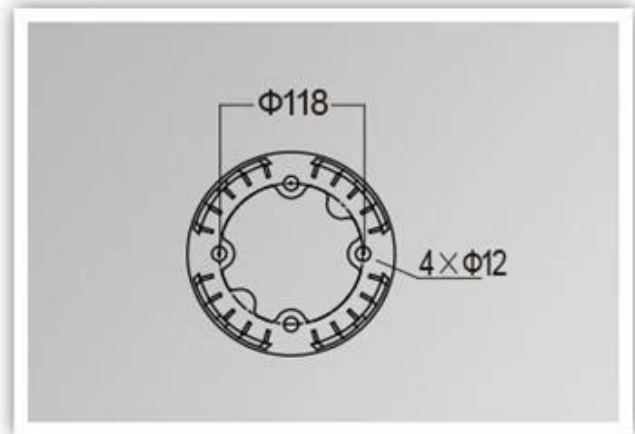

## ما هي مواصفاتها ضوء الحديقة؟

نوع الضوء	تفاصيل الضوء	مقاومة الماء والغبار	القدرة المعلقة للنورسينات	درجة الحرارة	نوع المقبض	القدرة
I. ضوء	220 فولت 50/60	IP65.	تفاصيلنا <u>حديقة بولارد خفيفة</u> ب	-35. ° C 45+ ° C.	E27.	35W.

## PRODUCT DIMENSIONS(MM)