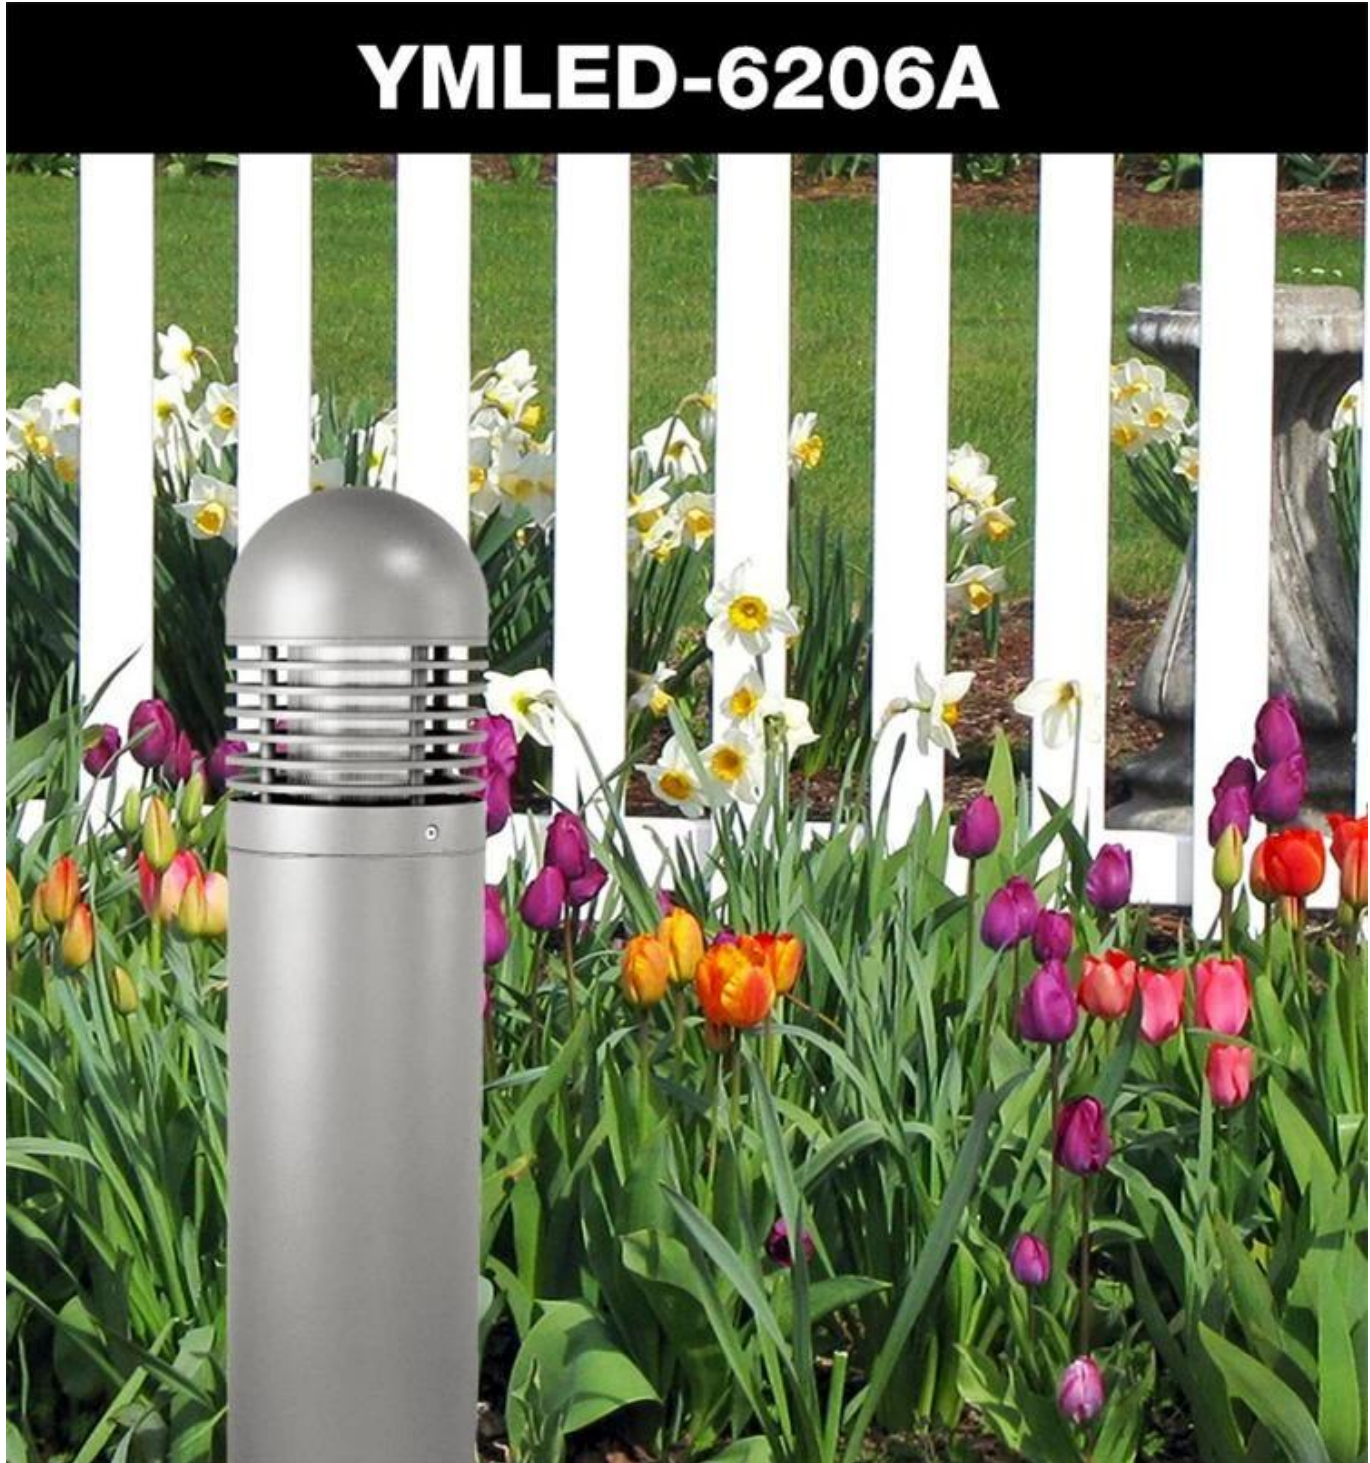

ما هي تفاصيلنا حديقة بولارد خفيفة ب

تفاصيلنا حديقة بولارد خفيفة ب تتميز بتصميمها العصري وأداءها الممتاز. تتميز بـ
uv-spect حماية عالية من الأشعة فوق البنفسجية، مما يجعلها مناسبة للاستخدام في الحدائق الخارجية.
تتميز بـ حماية عالية من الماء والغبار (IP65)، مما يجعلها مناسبة للاستخدام في الحدائق الخارجية.

ما هي مواصفاتها ضوء الحديقة؟

نوع الضوء	تفاصيل الضوء	مقاومة الماء والغبار	القدرة المعلقة للنورسينات	درجة الحرارة	نوع المقبض	القدرة
I. ضوء	220 فولت 50/60	IP65.	تفاصيلنا <u>حديقة بولارد خفيفة</u> ب	-35. ° C 45+ ° C.	E27.	35W.

صور المنتج