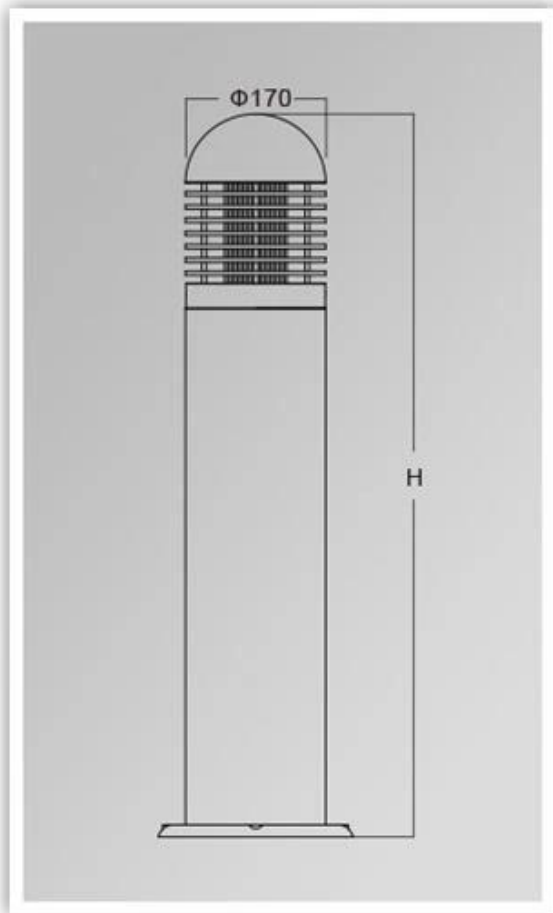

## ما هي مواصفاتها ضوء الحديقة؟

نوع الضوء	تفاصيل الضوء	مقاومة الماء والغبار	القدرة المعلقة للنورسينات	درجة الحرارة	نوع المقبض	القدرة
I. ضوء	220 فولت 50/60	IP65.	تفاصيلنا <u>حديقة بولارد خفيفة</u> ب	-35. ° C 45+ ° C.	E27.	35W.

## PRODUCT DIMENSIONS(MM)