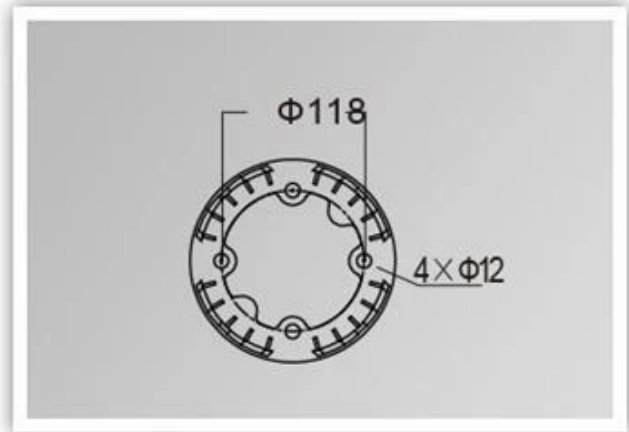

ما هي مواصفاتها حاوية خفيفة ب

القطر	الارتفاع	مقاومة الماء والغبار	القدرة المأخوذة للنورسينات	نطاق درجات الحرارة	نوع القاعدة	القدرة الكهربائية
40 I.	220 ملم 50/60	IP65.	اللمبة خفيفة ب	-35. ° C 45+ ° C.	E27.	35W.

صور المنتج

YMLED-6205A

PRODUCT DIMENSIONS(MM)

PRODUCT DETAILS

YM-6205A

YM-6205B

YM-6205C

التعبئة والتغليف والشحن، شروط التجارة