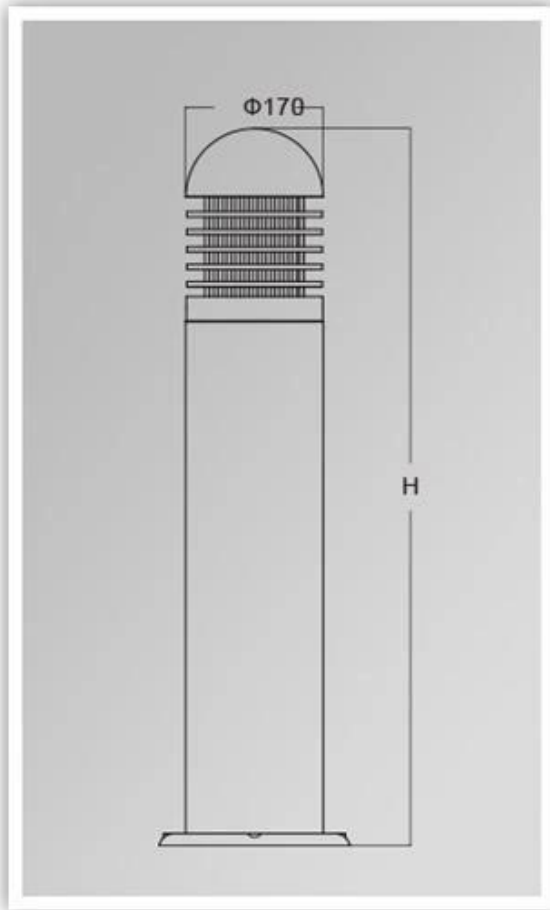

ما هي مواصفاتها حاوية خفيفة ب

القطر	الارتفاع	مقاومة الماء والغبار	القدرة المأخوذة للنورسينات	نطاق درجات الحرارة	نوع القاعدة	القدرة الكهربائية
40 I.	220 ملم 50/60	IP65.	اللمبة خفيفة ب	-35. ° C 45+ ° C.	E27.	35W.

صور المنتج

YMLED-6205A

PRODUCT DIMENSIONS(MM)

PRODUCT DETAILS

YM-6205A

YM-6205B

YM-6205C

التعبئة والتغليف والشحن، شروط التجارة