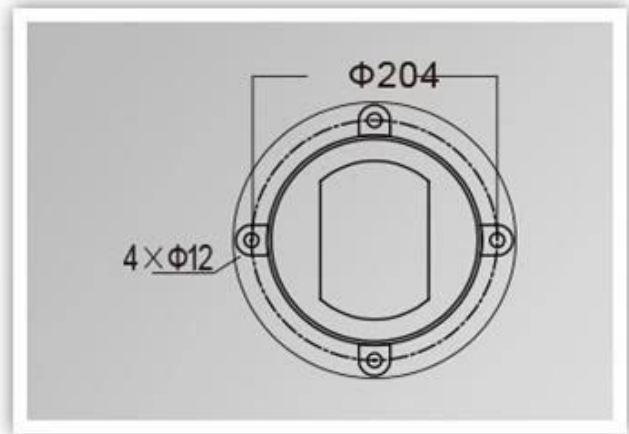

ما هي مواصفاتها حاوية خفيفة ب

القطر	الارتفاع	مقاومة الماء والغبار	القدرة المأخوذة للنورسينات	نطاق درجات الحرارة	نوع القاعدة	القدرة الكهربائية
40 I.	220 ملم 50/60	IP65.	اللمبة خفيفة ب	-35. ° C 45+ ° C.	E27.	35W.

صور المنتج

YMLED-6205A

PRODUCT DIMENSIONS(MM)

PRODUCT DETAILS

YM-6205A

YM-6205B

YM-6205C

التعبئة والتغليف والشحن، شروط التجارة