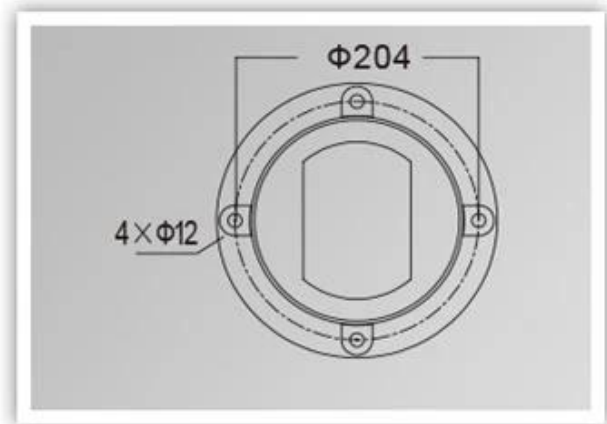

ما هي مواصفات بولارتنا خفيفة؟

المرتبعة	المرتبعة	المرتبعة	المرتبعة	المرتبعة	المرتبعة	المرتبعة
IP65.	220 فولت 50/60	القدرة المعلقة للنورسينات	المرتبعة	-35. ° C 45+ ° C.	E27.	35W.

صور المنتج

PRODUCT DIMENSIONS(MM)