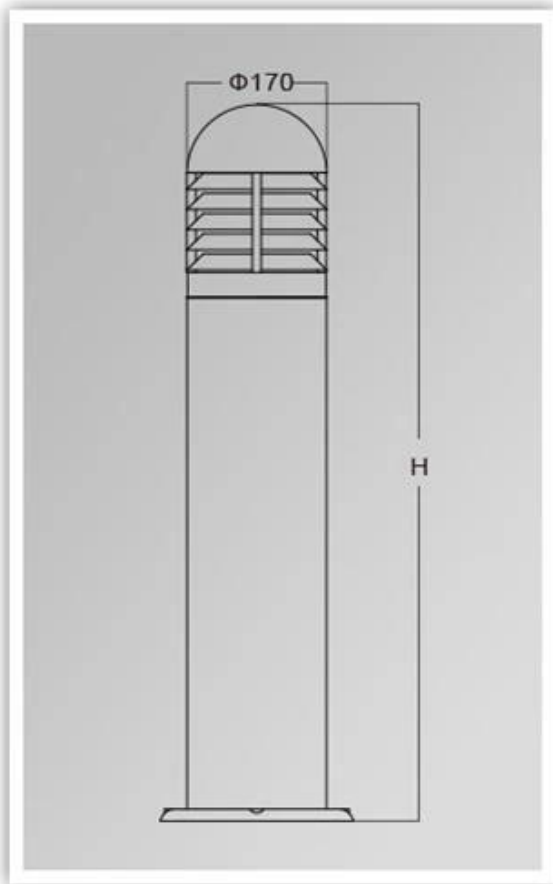

ما هي مواصفات بولارتنا خفيفة؟

المرتبعة	المرتبعة	المرتبعة	المرتبعة	المرتبعة	المرتبعة	المرتبعة
IP65.	220 فولت 50/60	القدرة المعلقة للنورسينات	المرتبعة	-35. ° C 45+ ° C.	E27.	35W.

صور المنتج

PRODUCT DIMENSIONS(MM)