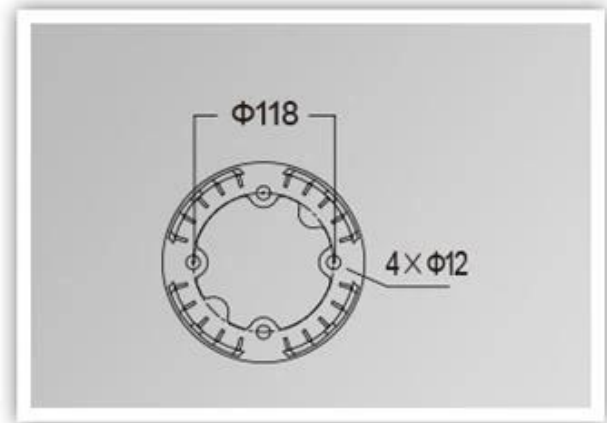

ما هي مواصفات بولارتنا خفيفة؟

المرتبعة	المرتبعة	المرتبعة	المرتبعة	المرتبعة	المرتبعة	المرتبعة
IP65.	220 فولت 50/60	القدرة المعلقة للنورسينات	المرتبعة	-35. ° C 45+ ° C.	E27.	35W.

صور المنتج

PRODUCT DIMENSIONS(MM)