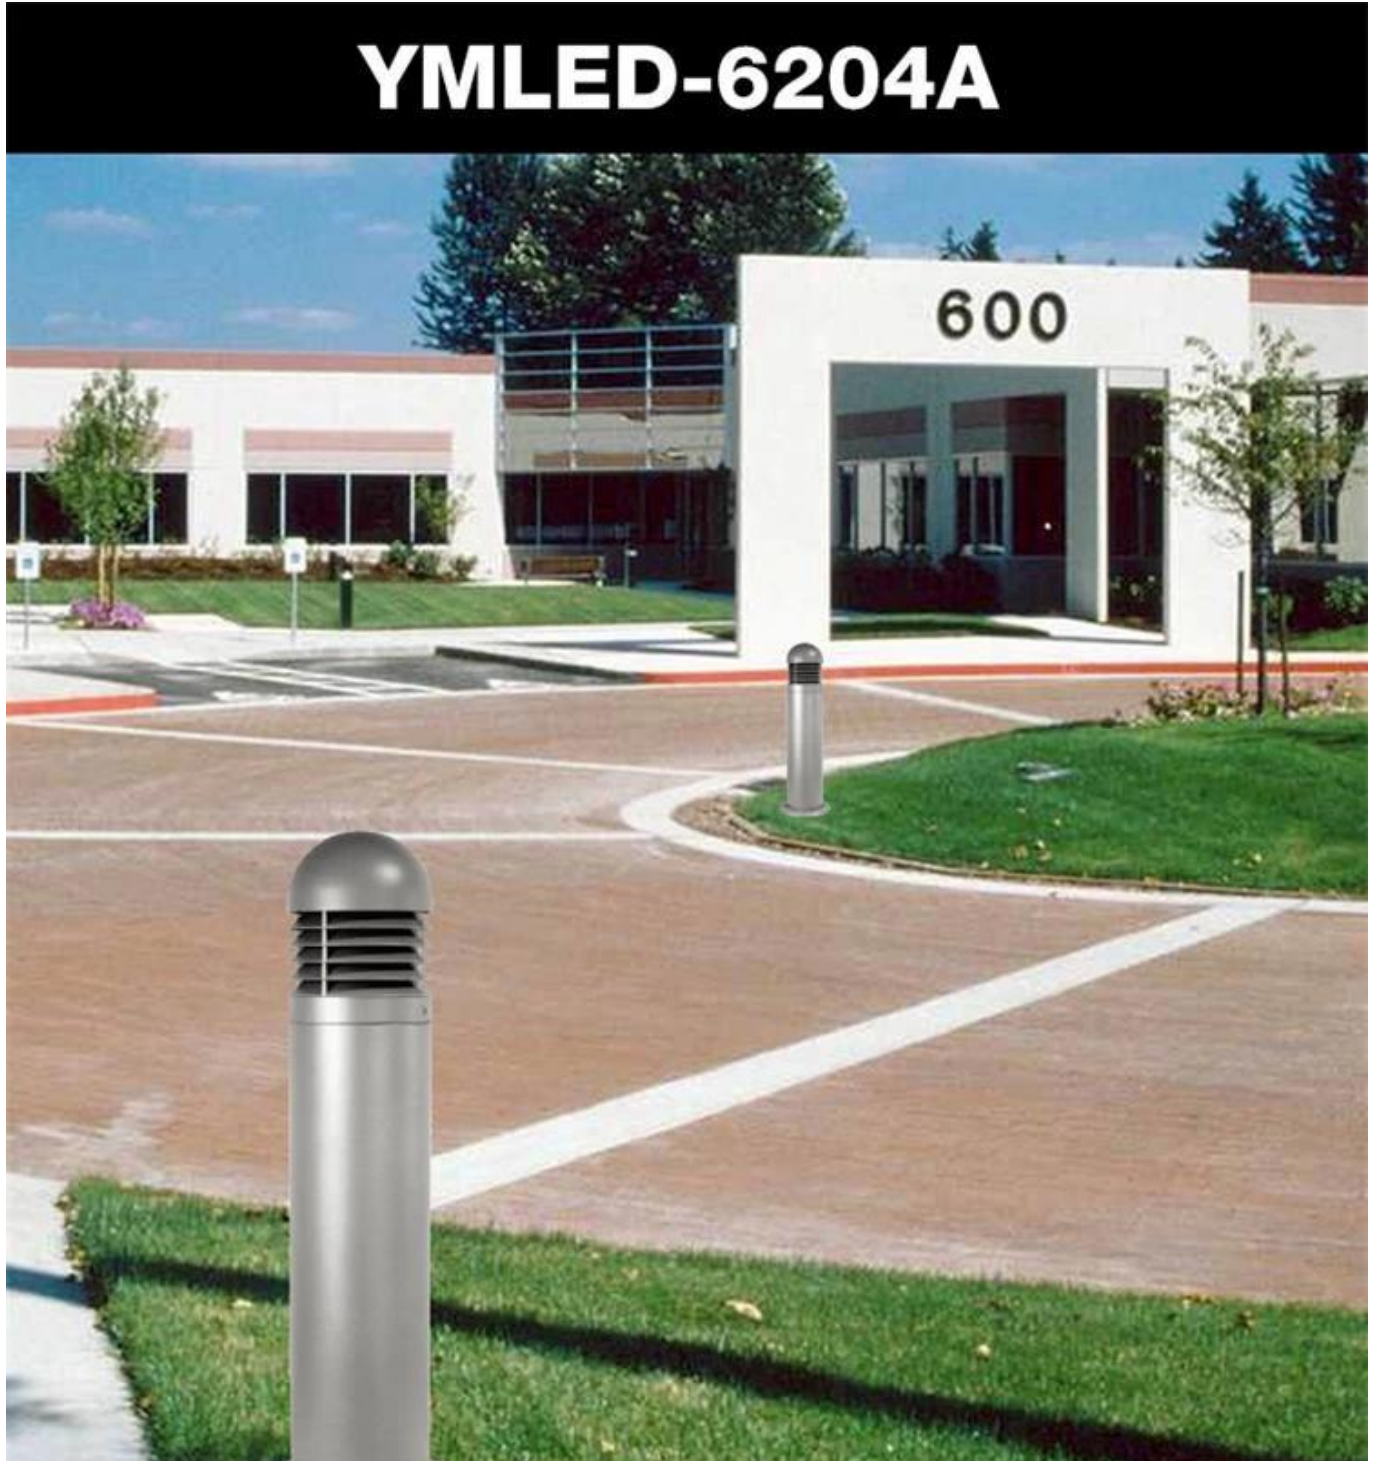

ما هي تفاصيلنا ضوء الحقيقة ب

المنتجات المصممة لتوفير إضاءة عالية الجودة مع حماية من الأشعة فوق البنفسجية (uv-spect) وتوافق مع معايير السلامة العالمية. تتميز بتصميمها الحديث وأداءها الممتاز في مختلف الظروف الجوية.

ما هي مواصفات بولارتنا خفيفة؟

المرتبعة	المرتبعة	المرتبعة	المرتبعة	المرتبعة	المرتبعة	المرتبعة
IP65.	220 فولت 50/60	القدرة المعلقة للنورسينات	المرتبعة	-35. ° C 45+ ° C.	E27.	35W.

صور المنتج

PRODUCT DIMENSIONS(MM)