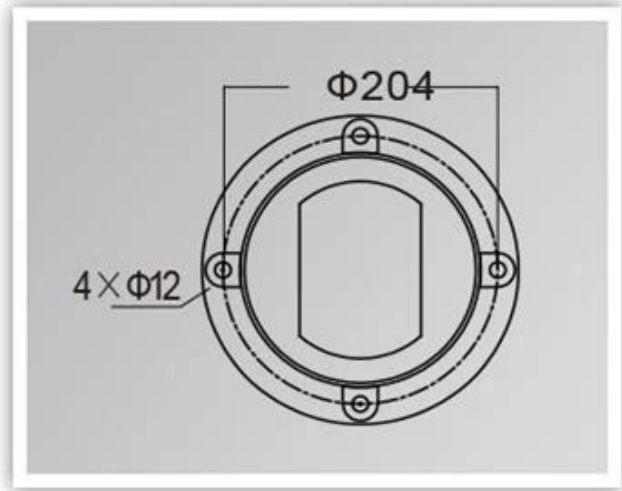

اللون	القطر	مقاومة المياه	القدرة المعلقة للنورسينات	الدرجة الحرارية	نوع التثبيت	القدرة
I. كروم	220 ملم 50/60	IP65.	تحتوي على	-35. ° C 45+ ° C.	E27.	35W.

صور المنتج

YMLED-6220C

PRODUCT DETAILS

PRODUCT DIMENSIONS(MM)