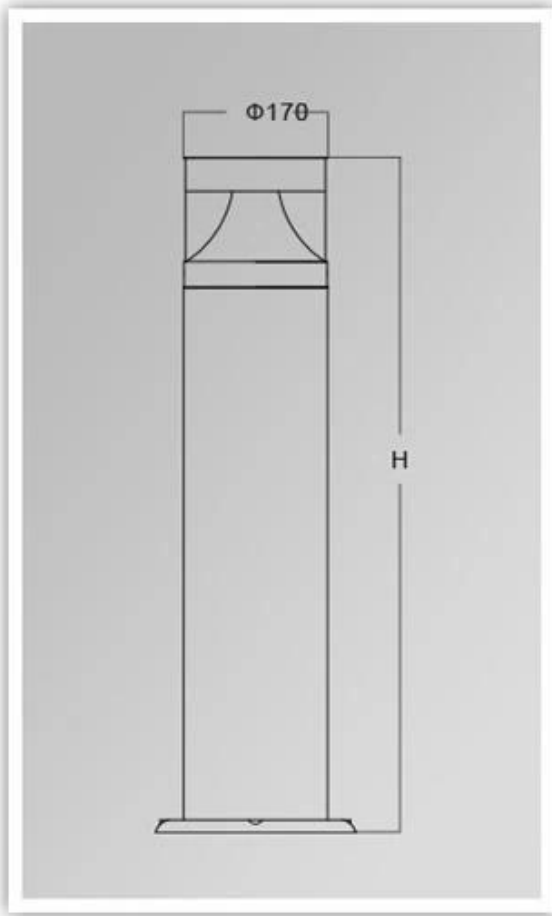

اللون	القطر	مقاومة المياه	القدرة المعلقة للنورسينات	الدرجة الحرارية	نوع التثبيت	القدرة
I. كروم	220 ملم 50/60	IP65.	تحتوي على	-35. ° C 45+ ° C.	E27.	35W.

صور المنتج

YMLED-6220C

PRODUCT DETAILS

PRODUCT DIMENSIONS(MM)