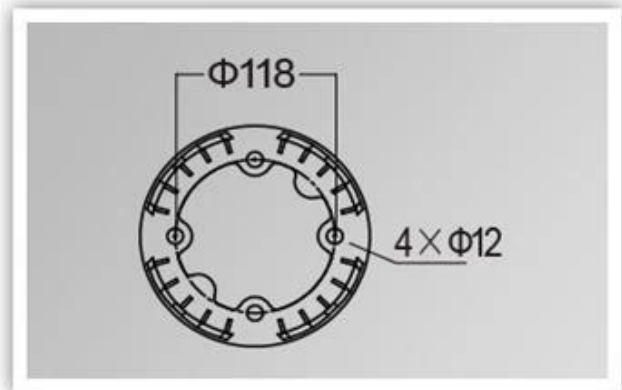

اللون	القطر	مقاومة المياه	القدرة المعلقة للنورسينات	الدرجة الحرارية	نوع التثبيت	القدرة
I. كروم	220 ملم 50/60	IP65.	تحتوي على	-35. ° C 45+ ° C.	E27.	35W.

صور المنتج

YMLED-6220C

PRODUCT DETAILS

PRODUCT DIMENSIONS(MM)