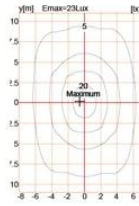

IP65

Certificate

Product Dimensions(mm)

Internal Structure

Polar Diagram

Type1

Type2

Type3

Configuration Data:

产品型号 Product Code	额定功率 Rated Power	初始光通量 Luminous Flux			毛净重 G.W/N.W	包装尺寸 Packing Size
		WW	NW	CW		
YMLED6107(12)	26W	3300	3380	3420	7.5kgs/6.5kgs	600x600x300mm
YMLED6107(16)	38W	4900	4940	4995	7.5kgs/6.5kgs	600x600x300mm
YMLED6107(20)	55W	7100	7150	7200	7.5kgs/6.5kgs	600x600x300mm
YMLED6107(24)	65W	8400	8450	8500	7.5kgs/6.5kgs	600x600x300mm