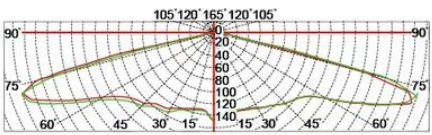

IP65

Certificate

Product Dimensions(mm)

Internal Structure

Polar Diagram

Type1

Type2

Type3

Configuration Data:

产品型号 Product Code	额定功率 Rated Power	初始光通量 Luminous Flux			毛净重 G.W/N.W	包装尺寸 Packing Size
		WW	NW	CW		
YMLED6107(12)	26W	3300	3380	3420	7.5kgs/6.5kgs	600x600x300mm
YMLED6107(16)	38W	4900	4940	4995	7.5kgs/6.5kgs	600x600x300mm
YMLED6107(20)	55W	7100	7150	7200	7.5kgs/6.5kgs	600x600x300mm
YMLED6107(24)	65W	8400	8450	8500	7.5kgs/6.5kgs	600x600x300mm