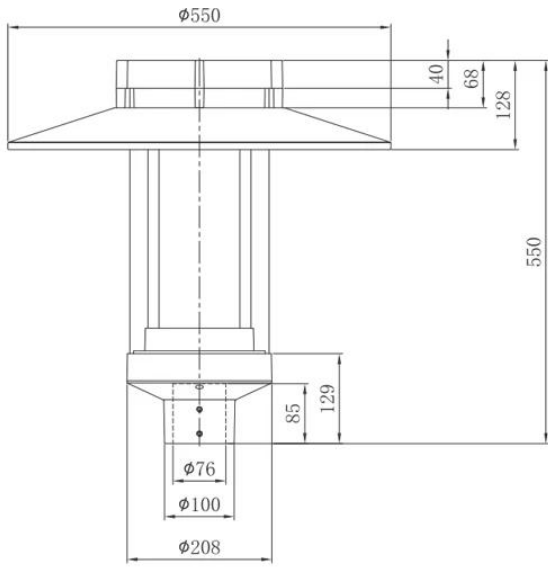

IP65

Certificate

Product Dimensions(mm)

Internal Structure

Polar Diagram

Type1

Type2

Type3

Configuration Data:

产品型号 Product Code	额定功率 Rated Power	初始光通量 Luminous Flux			毛净重 G.W/N.W	包装尺寸 Packing Size
		WW	NW	CW		
YMLED6107(12)	26W	3300	3380	3420	7.5kgs/6.5kgs	600x600x300mm
YMLED6107(16)	38W	4900	4940	4995	7.5kgs/6.5kgs	600x600x300mm
YMLED6107(20)	55W	7100	7150	7200	7.5kgs/6.5kgs	600x600x300mm
YMLED6107(24)	65W	8400	8450	8500	7.5kgs/6.5kgs	600x600x300mm