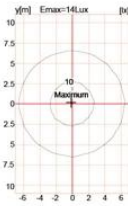

IP65

Certificate

Product Dimensions(mm)

Internal Structure

Polar Diagram

Type1

Type2

Type3

Configuration Data:

产品型号 Product Code	额定功率 Rated Power	初始光通量 Luminous Flux			毛净重 G.W/N.W	包装尺寸 Packing Size
		WW	NW	CW		
YMLED6107(12)	26W	3300	3380	3420	7.5kgs/6.5kgs	600x600x300mm
YMLED6107(16)	38W	4900	4940	4995	7.5kgs/6.5kgs	600x600x300mm
YMLED6107(20)	55W	7100	7150	7200	7.5kgs/6.5kgs	600x600x300mm
YMLED6107(24)	65W	8400	8450	8500	7.5kgs/6.5kgs	600x600x300mm