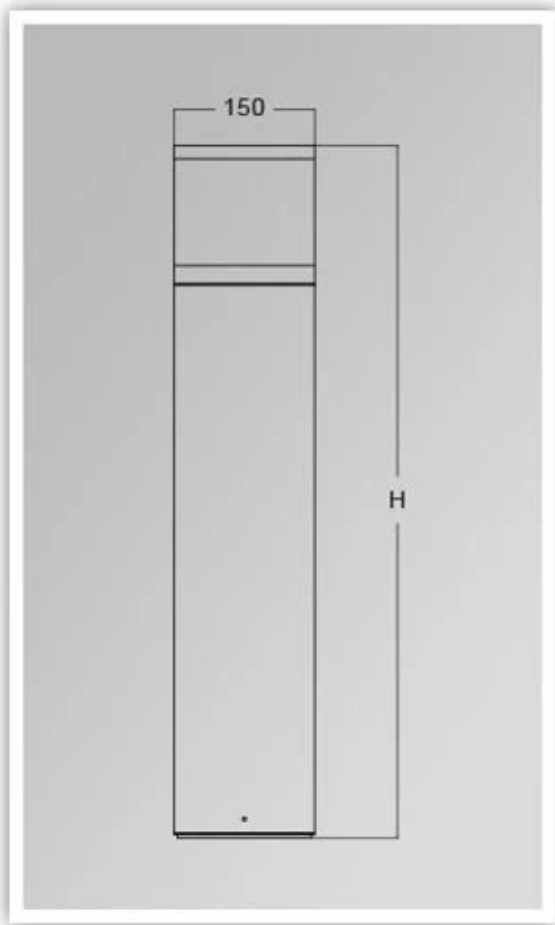

## ما هي مواصفاتها ضوء الحديقة؟

نوع المنتج	تفاصيل المنتج	مقاومة الرطوبة	القدرة المعلقة للنورسينات	درجة الحرارة	نوع المقبس	القدرة
I.	220 فولت 50/60	IP65.	تتميز بـ	-35. ° C 45+ ° C.	E27.	35W.

## PRODUCT DIMENSIONS(MM)