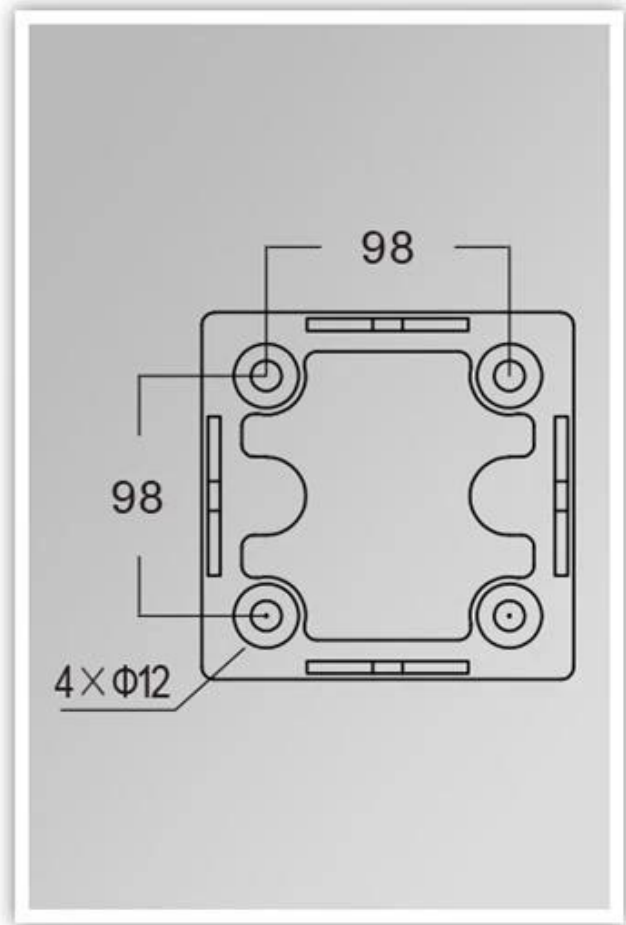

## ما هي مواصفاتها ضوء الحديقة؟

نوع المنتج	تفاصيل المنتج	مقاومة الرطوبة	القدرة المعلقة للنورسينات	درجة الحرارة	نوع المقبس	القدرة
I.	220 فولت 50/60	IP65.	تتميز بـ	-35. ° C 45+ ° C.	E27.	35W.

## PRODUCT DIMENSIONS(MM)