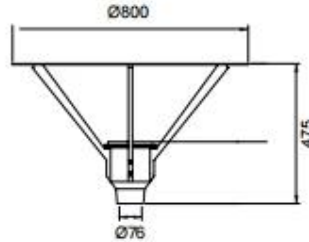

**灯具尺寸 Product Dimensions(mm)**

**配置数据 /Configuration Data:**

产品型号 Product Code	额定功率 Rated Power	初始光通量 Luminous Flux	毛净重 G.W/N.W
YMLD-6146	30W	3240	10/8.5(kg/g)
YMLD-6146	40W	4320	10/8.5(kg/g)
YMLD-6146	55W	5940	10/8.5(kg/g)