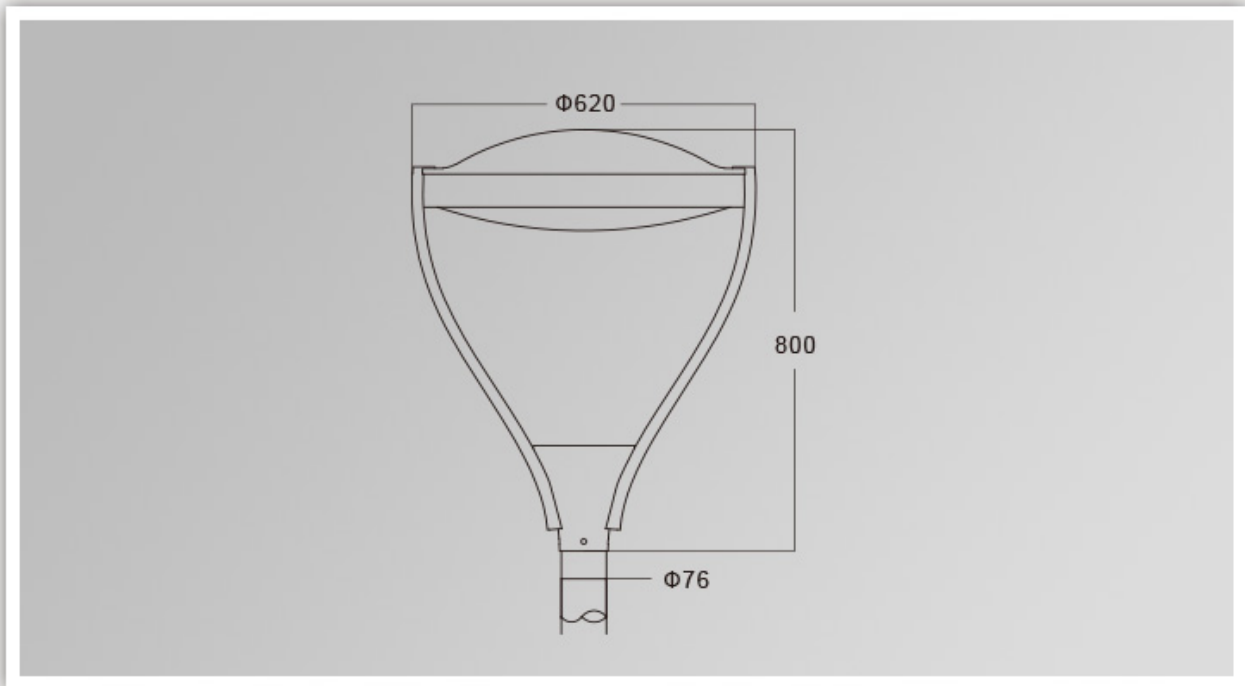

YML-6102 LED

YML-6102 LED
 YML-6102 LED
 YML-6102 LED
 YML-6102 LED

YML-6102 LED

項目	規格	LED	電圧	温度範囲	寿命	色温度	c
電圧	120-277V 50 / 60Hz	700mA.	> 0.95	- 40. °C + 55 °C.	> 50,000HRS	RA> 75	3000K-6500K
型番	YML-6102-16	YML-6102-20	YML-6102-24	YML-6102-28			
LED数	16pcs	20pcs	24pcs	28pcs			
消費電力	35W	45w.	55W	60w.			
光束	3100-3300LM	3950-4200	4850-5200LM	5350-5700LM			
G.W / N.W.	13.5 / 11.5kgs	13.5 / 11.5kgs	13.5 / 11.5kgs	13.5 / 11.5kgs			
寸法	610x610x830mm	610x610x830mm	610x610x830mm	610x610x830mm			

YML-6102 LED

YMLED-6102

PRODUCT DIMENSIONS(MM)

PRODUCT DETAILS

Polar Diagram

Type1

Type2