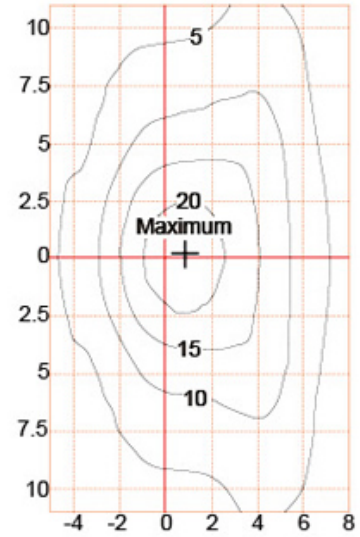

YML-6102 LED

YML-6102 LED
 YML-6102 LED
 YML-6102 LED
 YML-6102 LED

YML-6102 LED

項目	規格	LED	電圧	温度範囲	寿命	色温度	c
電圧	120-277V 50 / 60Hz	700mA.	> 0.95	- 40. °C + 55 °C.	> 50,000HRS	RA> 75	3000K-6500K
型番	YML-6102-16	YML-6102-20	YML-6102-24	YML-6102-28			
LED数	16pcs	20pcs	24pcs	28pcs			
消費電力	35W	45w.	55W	60w.			
光束	3100-3300LM	3950-4200	4850-5200LM	5350-5700LM			
G.W / N.W.	13.5 / 11.5kgs	13.5 / 11.5kgs	13.5 / 11.5kgs	13.5 / 11.5kgs			
寸法	610x610x830mm	610x610x830mm	610x610x830mm	610x610x830mm			

YML-6102 LED

YMLED-6102

PRODUCT DIMENSIONS(MM)

PRODUCT DETAILS

Polar Diagram

Type1

Type2