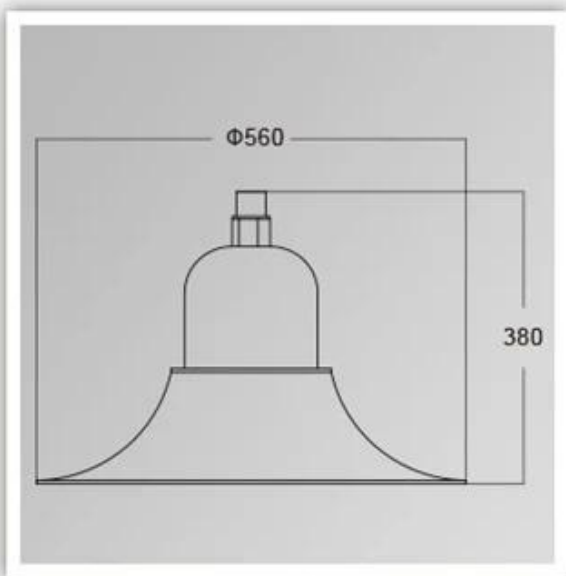

¿Cuáles son los detalles de nuestro LED? Luz de jardín?

Carcasa de aluminio fundido a presión, cubierta giratoria de lámina de aluminio
Tecnología Doble Fotométrica Difusor
Cena de vidrio endurecido blanco
Carcasa de lámpara sellada

¿Cuáles son las especificaciones de nuestro [LED Luz de jardín?](#)

Clase de aislamiento	Fuente de alimentación	Corriente led	Factor de potencia	Ambiente de trabajo	Esperanza de vida	Cri	Cct
Clase I	120-277v 50 / 60Hz	700mA	> 0.95	-40 ° C a +55 ° C	> 50,000hrs	Ra> 75	3000k-6500k
Código de producto	YMLED-6128 (15)		YMLED-6128 (20)		YMLED-6128 (25)		
Cantidad LED	15pcs		20pcs		25pcs		
Potencia nominal	30W		45W		55W		
Flujo luminoso	2750-2940lm		4150-4400lm		5000-5390lm		
G.W / N.W	6.5 / 5.5kgs		6.5 / 5.5kgs		6.5 / 5.5kgs		
Tamaño de embalaje	460x460x460mm		460x460x460mm		460x460x460mm		

Fotos de productos

PRODUCT DIMENSIONS(MM)

Embalaje y envío, Términos comerciales:

Transporte

1. **FEDEX / DHL / UPS / TNT** por **muestras**, Puerta a puerta,
2. **Por aire o por mar** por **productos de lotes**, para FCL; Aeropuerto / Recepción del puerto,
3. Clientes que especifican fletewingers o métodos de envío negociables,
4. **El tiempo de entrega:** 5-7 días para muestras; 15-30 Días para productos por lotes.

Términos de pago

1. Pago: **T / TDe Western UnionDe MoneygramDePaypal; 30% de depósitos; 70% de balance** antes